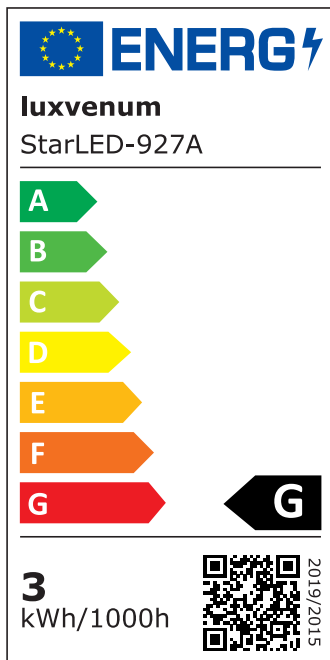

Schaltzyklen	> 15.000
Anlaufzeit	< 1,00 Sek.
Zündzeit	< 0,5 Sek.
StarLED-Farbe	klar / Jupiter
Farbkonsistenz	< 6 SDCM
Energieeffizienzklasse	G
Marke / Hersteller	Luxvenum

EU Energielabels

2700K-Leuchtmittel