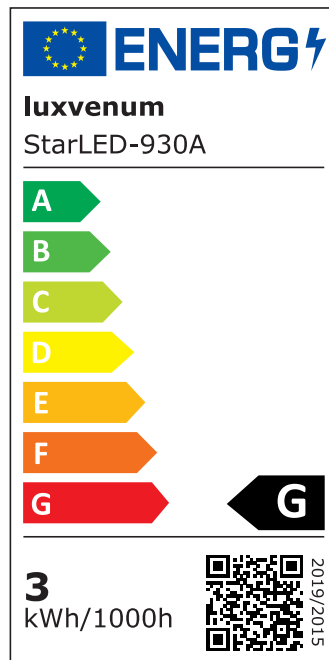

Produktdatenblatt

luxvenum

Produktinformationen

| | |
|---------------|--|
| Name | 230V Funkdimmer-Set Mini-Einbaustrahler StarLED Jupiter 3,3W statt 25W „leuchtender Knopf“ Terrasse & Wohnbereich IP44 |
| Artikelnummer | FD-Jupiter-s |
| Kategorien | Mini-Einbaustrahler StarLED / Mini-Spots, Decken- & Terrassenbeleuchtung 230V-Komplettssets |

Technische Daten

| | |
|----------------------|----------------------|
| Gesamtmaße | 40x35mm |
| Lochdurchschnitt Ø | 34-37mm |
| Spannung | AC 230V |
| Leistung | 3,3W |
| Glühlampenersatz | 25W |
| Dimmbarkeit | Ja |
| Abstrahlwinkel | 100° |
| Lichtleistung | 150 Lumen |
| Lichtfarbtemperatur | 2700K, 3000K, 4000K |
| Farbwiedergabe | CRI/Ra 90 |
| Schutzklasse | IP44 |
| Mittlere Lebensdauer | 35.000 Std. |
| Schwenkbar | Nein |
| Material | Acrylglas, Aluminium |
| Sockel | ultra flach |
| Form | rund |

| | |
|------------------------|----------------|
| Schaltzyklen | > 15.000 |
| Anlaufzeit | < 1,00 Sek. |
| Zündzeit | < 0,5 Sek. |
| StarLED-Farbe | klar / Jupiter |
| Farbkonsistenz | < 6 SDCM |
| Energieeffizienzklasse | G |
| Marke / Hersteller | Luxvenum |

EU Energielabels

2700K-Leuchtmittel

3000K-Leuchtmittel

4000K-Leuchtmittel

RoHS