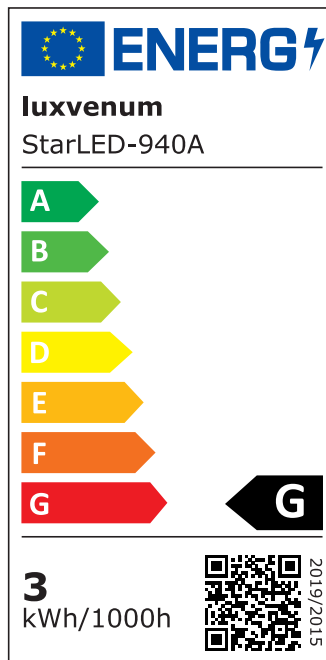

Produktdatenblatt

luxvenum

Produktinformationen

| | |
|---------------|--|
| Name | 230V Funkdimmer-Set Mini-Einbaustrahler StarLED Jupiter 3,3W statt 25W „leuchtender Knopf“ Terrasse & Wohnbereich IP44 |
| Artikelnummer | FD-Jupiter-s |
| Kategorien | Mini-Einbaustrahler StarLED / Mini-Spots, Decken- & Terrassenbeleuchtung 230V-Komplettssets |

Technische Daten

| | |
|----------------------|----------------------|
| Gesamtmaße | 40x35mm |
| Lochdurchschnitt Ø | 34-37mm |
| Spannung | AC 230V |
| Leistung | 3,3W |
| Glühlampenersatz | 25W |
| Dimmbarkeit | Ja |
| Abstrahlwinkel | 100° |
| Lichtleistung | 150 Lumen |
| Lichtfarbtemperatur | 2700K, 3000K, 4000K |
| Farbwiedergabe | CRI/Ra 90 |
| Schutzklasse | IP44 |
| Mittlere Lebensdauer | 35.000 Std. |
| Schwenkbar | Nein |
| Material | Acrylglas, Aluminium |
| Sockel | ultra flach |
| Form | rund |

| | |
|------------------------|----------------|
| Schaltzyklen | > 15.000 |
| Anlaufzeit | < 1,00 Sek. |
| Zündzeit | < 0,5 Sek. |
| StarLED-Farbe | klar / Jupiter |
| Farbkonsistenz | < 6 SDCM |
| Energieeffizienzklasse | G |
| Marke / Hersteller | Luxvenum |

EU Energielabels

2700K-Leuchtmittel

3000K-Leuchtmittel

4000K-Leuchtmittel

RoHS