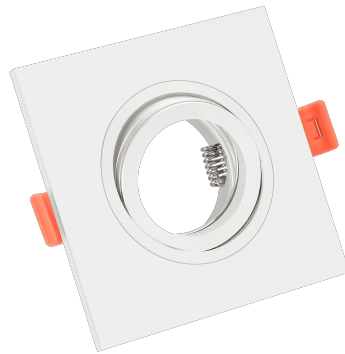

Produktdatenblatt

luxvenum

Produktinformationen

Name	10x Aluminium Einbaurahmen / 10cm weiß / Sonderpreis Restposten NEU! Lista Metalico + Lista-SW
Artikelnummer	
Kategorien	Sale

Produktfotos

Hersteller

Name	luxvenum LED GmbH
Weblink	www.luxvenum.com
Adresse	Am Kreisel West 12, 56814 Faid, Deutschland
WEEE-Reg.-Nr.:	DE 12732366