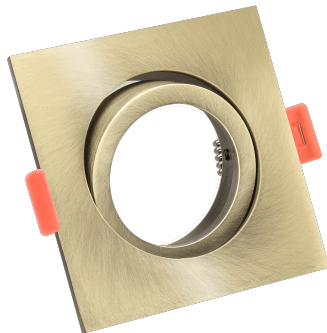

Produktdatenblatt

luxvenum

Produktinformationen

Name	10x Forma Einbaurahmen / Aluminium Bronze-gebürstet / Sonderpreis NEU!
Artikelnummer	forma-EB-10
Kategorien	Sale

Produktfotos

Hersteller

Name	luxvenum LED GmbH
Weblink	www.luxvenum.com
Adresse	Am Kreisel West 12, 56814 Faid, Deutschland
WEEE-Reg.-Nr.:	DE 12732366

Technische Daten

Gesamtmaße	82x82x25mm
Lochausschnitt Ø	68-78mm
Schutzklasse (IP)	IP20
Schwenkbar	Ja
Material	Aluminium
Form	eckig
Farbe	Bronze-gebürstet
Marke / Hersteller	Luxvenum

RoHS