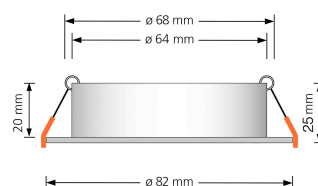

Produktdatenblatt

Produktinformationen

Name	10x Forma Einbaurahmen / Aluminium Bronze-gebürstet / Sonderpreis NEU!
Artikelnummer	forma-EB-10
Kategorien	Sale

Produktfotos

Hersteller

Name	luxvenum LED GmbH
Weblink	www.luxvenum.com
Adresse	Am Kreisel West 12, 56814 Faid, Deutschland
WEEE-Reg.-Nr.:	DE 12732366

Technische Daten

Gesamtmaße	82x82x25mm
Lochausschnitt Ø	68-78mm
Schutzklasse (IP)	IP20
Schwenkbar	Ja
Material	Aluminium
Form	eckig
Farbe	Bronze-gebürstet
Marke / Hersteller	Luxvenum

RoHS