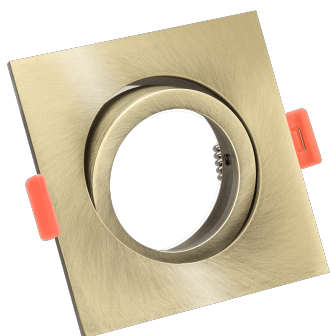

Produktdatenblatt

Produktinformationen

Name	10x Forma Einbaurahmen / Aluminium Bronze-gebürstet / Sonderpreis NEU!
Artikelnummer	forma-EB-10
Kategorien	Sale

Produktfotos

Hersteller

Name	luxvenum LED GmbH
Weblink	www.luxvenum.com
Adresse	Am Kreisel West 12, 56814 Faid, Deutschland
WEEE-Reg.-Nr.:	DE 12732366

Technische Daten

Gesamtmaße	82x82x25mm
Lochausschnitt Ø	68-78mm
Schutzklasse (IP)	IP20
Schwenkbar	Ja
Material	Aluminium
Form	eckig
Farbe	Bronze-gebürstet
Marke / Hersteller	Luxvenum

RoHS