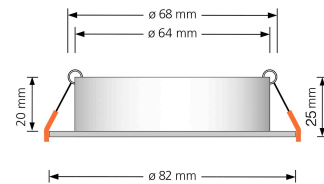

Produktdatenblatt

luxvenum

Produktinformationen

Name	10x Forma Einbaurahmen / Aluminium Bronze-gebürstet / Sonderpreis NEU!
Artikelnummer	forma-EB-10
Kategorien	Sale

Produktfotos

Hersteller

Name	luxvenum LED GmbH
Weblink	www.luxvenum.com
Adresse	Am Kreisel West 12, 56814 Faid, Deutschland
WEEE-Reg.-Nr.:	DE 12732366

Technische Daten

Gesamtmaße	82x82x25mm
Lochausschnitt Ø	68-78mm
Schutzklasse (IP)	IP20
Schwenkbar	Ja
Material	Aluminium
Form	eckig
Farbe	Bronze-gebürstet
Marke / Hersteller	Luxvenum

RoHS