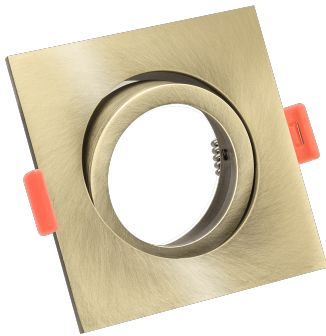

Produktdatenblatt

luxvenum

Produktinformationen

Name	10x Forma Einbaurahmen / Aluminium Bronze-gebürstet / Sonderpreis NEU!
Artikelnummer	forma-EB-10
Kategorien	Sale

Produktfotos

Hersteller

Name	luxvenum LED GmbH
Weblink	www.luxvenum.com
Adresse	Am Kreisel West 12, 56814 Faid, Deutschland
WEEE-Reg.-Nr.:	DE 12732366

Technische Daten

Gesamtmaße	82x82x25mm
Lochausschnitt Ø	68-78mm
Schutzklasse (IP)	IP20
Schwenkbar	Ja
Material	Aluminium
Form	eckig
Farbe	Bronze-gebürstet
Marke / Hersteller	Luxvenum