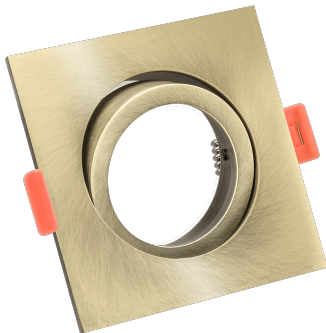

Produktdatenblatt

luxvenum

Produktinformationen

Name	10x Forma Einbaurahmen / Aluminium Bronze-gebürstet / Sonderpreis NEU!
Artikelnummer	forma-EB-10
Kategorien	Sale

Produktfotos

Hersteller

Name	luxvenum LED GmbH
Weblink	www.luxvenum.com
Adresse	Am Kreisel West 12, 56814 Faid, Deutschland
WEEE-Reg.-Nr.:	DE 12732366

Technische Daten

Gesamtmaße	82x82x25mm
Lochausschnitt Ø	68-78mm
Schutzklasse (IP)	IP20
Schwenkbar	Ja
Material	Aluminium
Form	eckig
Farbe	Bronze-gebürstet
Marke / Hersteller	Luxvenum

RoHS