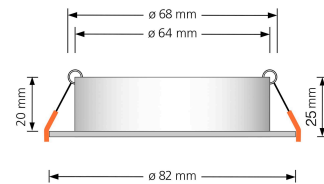

Produktdatenblatt

luxvenum

Produktinformationen

Name	10x Forma Einbaurahmen / Aluminium Bronze-gebürstet / Sonderpreis NEU!
Artikelnummer	forma-EB-10
Kategorien	Sale

Produktfotos

Hersteller

Name	luxvenum LED GmbH
Weblink	www.luxvenum.com
Adresse	Am Kreisel West 12, 56814 Faid, Deutschland
WEEE-Reg.-Nr.:	DE 12732366

Technische Daten

Gesamtmaße	82x82x25mm
Lochausschnitt Ø	68-78mm
Schutzklasse (IP)	IP20
Schwenkbar	Ja
Material	Aluminium
Form	eckig
Farbe	Bronze-gebürstet
Marke / Hersteller	Luxvenum