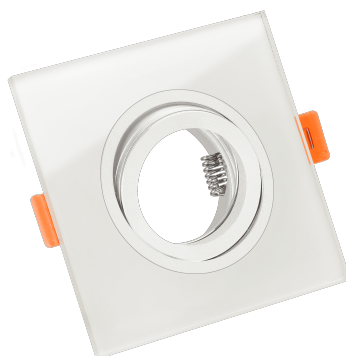

Produktdatenblatt

luxvenum

Produktinformationen

Name	10x Glas Einbaurahmen / 10cm weiß eckig / Sonderpreis Restposten NEU! Lista Vidrio + Lista-SW
Artikelnummer	
Kategorien	Sale

Produktfotos

Hersteller

Name	luxvenum LED GmbH
Weblink	www.luxvenum.com
Adresse	Am Kreisel West 12, 56814 Faid, Deutschland
WEEE-Reg.-Nr.:	DE 12732366

RoHS