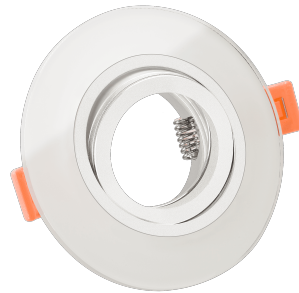

Produktdatenblatt

luxvenum

Produktinformationen

Name	10x Glas Einbaurahmen / 10cm weiß rund / Sonderpreis Restposten NEU! Lista Vidrio + Lista-SW
Artikelnummer	
Kategorien	Sale

Produktfotos

Hersteller

Name	luxvenum LED GmbH
Weblink	www.luxvenum.com
Adresse	Am Kreisel West 12, 56814 Faid, Deutschland
WEEE-Reg.-Nr.:	DE 12732366

RoHS