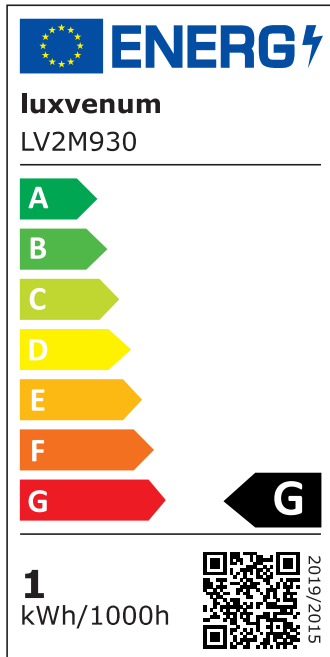

Produktdatenblatt

luxvenum

Produktinformationen

Name	230V Alexa-Set Mini-Einbauspots 1,2W statt 25W Unbegrenzte Möglichkeiten: Garten, Wand, Decke & mehr
Artikelnummer	Alexa-Mini2W
Kategorien	Innenbeleuchtung, Flache Einbauleuchten, Dimmbare Einbauleuchten, Außenbeleuchtung, Einbauleuchten, Flache Einbauleuchten, Mini LED-Spots, Einbauleuchten, Mini LED-Spots

Produktfotos

Hersteller

Name	luxvenum LED GmbH
Weblink	www.luxvenum.com
Adresse	Am Kreisel West 12, 56814 Faid, Deutschland
WEEE-Reg.-Nr.:	DE 12732366

Technische Daten

Gesamtmaße	22x20x20mm
Lochausschnitt Ø	16mm
Spannung (V)	AC 230V
Leistung (W)	1,2W
Glühbirnenersatz	25W
Dimmbarkeit	Ja
Abstrahlwinkel	60° Reflektor
Lichtleistung	75 Lumen
Lichtfarbtemperatur (K)	3000K, 5000K
Farbwiedergabe (CRI / Ra)	CRI/Ra 90
Schutzklasse (IP)	IP65
Mittlere Lebensdauer	35.000 Std.
Schwenkbar	Nein
Material	Aluminium

Sockel	ultra flach
Form	rund
Schaltzyklen	> 15.000
Anlaufzeit	< 1,00 Sek.
Zündzeit	< 0,5 Sek.
Set-Größe	3er-Set, 4er-Set, 5er-Set, 6er-Set, 7er-Set, 8er-Set, 9er-Set, 10er-Set, 11er-Set, 12er-Set, 13er-Set, 14er-Set, 15er-Set, 16er-Set, 17er-Set, 18er-Set, 19er-Set, 20er-Set, 21er-Set, 22er-Set, 23er-Set, 24er-Set, 25er-Set, 26er-Set, 27er-Set, 28er-Set, 29er-Set, 30er-Set
Farbkonsistenz	< 6 SDCM
Energieeffizienzklasse	G
Marke / Hersteller	Luxvenum

EU Energielabels

3000K-Leuchtmittel

5000K-Leuchtmittel

RoHS