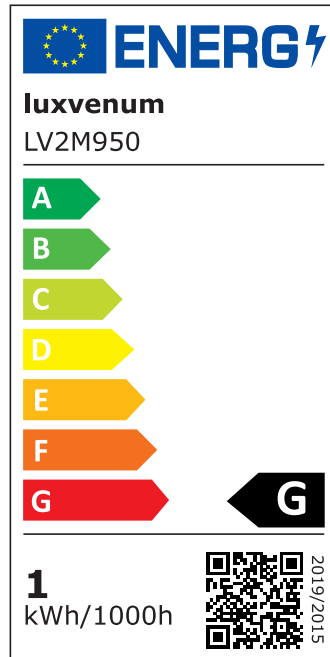

Produktdatenblatt

luxvenum

Produktinformationen

Name	230V Alexa-Set Mini-Einbauspots 1,2W statt 25W Unbegrenzte Möglichkeiten: Garten, Wand, Decke & mehr
Artikelnummer	Alexa-Mini2W
Kategorien	Innenbeleuchtung, Flache Einbauleuchten, Dimmbare Einbauleuchten, Außenbeleuchtung, Einbauleuchten, Flache Einbauleuchten, Mini LED-Spots, Einbauleuchten, Mini LED-Spots

Produktfotos

Hersteller

Name	luxvenum LED GmbH
Weblink	www.luxvenum.com
Adresse	Am Kreisel West 12, 56814 Faid, Deutschland
WEEE-Reg.-Nr.:	DE 12732366

Technische Daten

Gesamtmaße	22x20x20mm
Lochausschnitt Ø	16mm
Spannung (V)	AC 230V
Leistung (W)	1,2W
Glühbirnenersatz	25W
Dimmbarkeit	Ja
Abstrahlwinkel	60° Reflektor
Lichtleistung	75 Lumen
Lichtfarbtemperatur (K)	3000K, 5000K
Farbwiedergabe (CRI / Ra)	CRI/Ra 90
Schutzklasse (IP)	IP65
Mittlere Lebensdauer	35.000 Std.
Schwenkbar	Nein
Material	Aluminium

Sockel	ultra flach
Form	rund
Schaltzyklen	> 15.000
Anlaufzeit	< 1,00 Sek.
Zündzeit	< 0,5 Sek.
Set-Größe	3er-Set, 4er-Set, 5er-Set, 6er-Set, 7er-Set, 8er-Set, 9er-Set, 10er-Set, 11er-Set, 12er-Set, 13er-Set, 14er-Set, 15er-Set, 16er-Set, 17er-Set, 18er-Set, 19er-Set, 20er-Set, 21er-Set, 22er-Set, 23er-Set, 24er-Set, 25er-Set, 26er-Set, 27er-Set, 28er-Set, 29er-Set, 30er-Set
Farbkonsistenz	< 6 SDCM
Energieeffizienzklasse	G
Marke / Hersteller	Luxvenum

EU Energielabels

3000K-Leuchtmittel

5000K-Leuchtmittel

RoHS