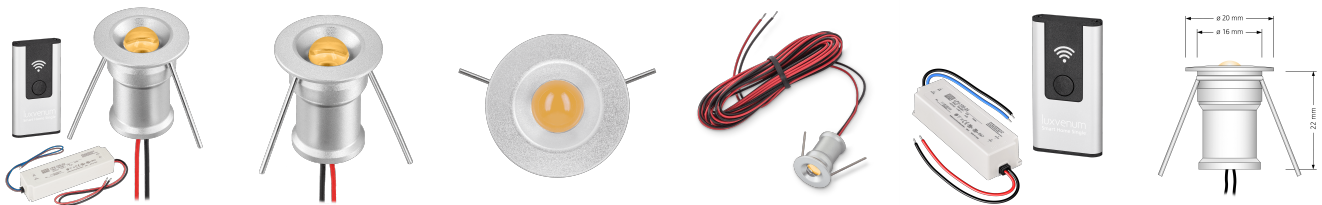

Produktdatenblatt

luxvenum

Produktinformationen

Name	230V Alexa-Set Mini-Einbauspots 1,2W statt 25W Unbegrenzte Möglichkeiten: Garten, Wand, Decke & mehr
Artikelnummer	Alexa-Mini2W
Kategorien	Innenbeleuchtung, Flache Einbauleuchten, Dimmbare Einbauleuchten, Außenbeleuchtung, Einbauleuchten, Flache Einbauleuchten, Mini LED-Spots, Einbauleuchten, Mini LED-Spots

Produktfotos

Hersteller

Name	luxvenum LED GmbH
Weblink	www.luxvenum.com
Adresse	Am Kreisel West 12, 56814 Faid, Deutschland
WEEE-Reg.-Nr.:	DE 12732366

Technische Daten

Gesamtmaße	22x20x20mm
Lochausschnitt Ø	16mm
Spannung (V)	AC 230V
Leistung (W)	1,2W
Glühbirnenersatz	25W
Dimmbarkeit	Ja
Abstrahlwinkel	60° Reflektor
Lichtleistung	75 Lumen
Lichtfarbtemperatur (K)	3000K, 5000K
Farbwiedergabe (CRI / Ra)	CRI/Ra 90
Schutzklasse (IP)	IP65
Mittlere Lebensdauer	35.000 Std.
Schwenkbar	Nein
Material	Aluminium

Sockel	ultra flach
Form	rund
Schaltzyklen	> 15.000
Anlaufzeit	< 1,00 Sek.
Zündzeit	< 0,5 Sek.
Set-Größe	3er-Set, 4er-Set, 5er-Set, 6er-Set, 7er-Set, 8er-Set, 9er-Set, 10er-Set, 11er-Set, 12er-Set, 13er-Set, 14er-Set, 15er-Set, 16er-Set, 17er-Set, 18er-Set, 19er-Set, 20er-Set, 21er-Set, 22er-Set, 23er-Set, 24er-Set, 25er-Set, 26er-Set, 27er-Set, 28er-Set, 29er-Set, 30er-Set
Farbkonsistenz	< 6 SDCM
Energieeffizienzklasse	G
Marke / Hersteller	Luxvenum