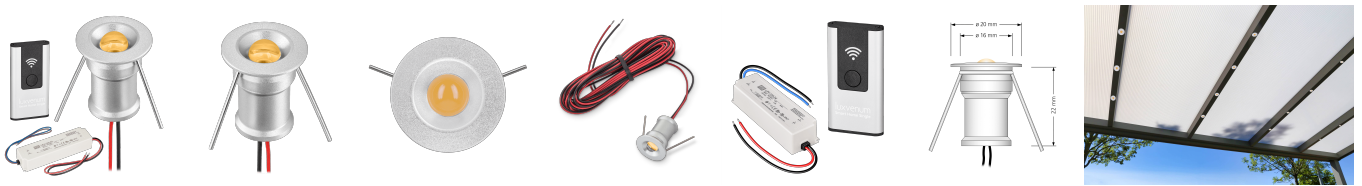

Produktdatenblatt

luxvenum

Produktinformationen

Name	230V Alexa-Set Mini-Einbauspots 1,2W statt 25W Unbegrenzte Möglichkeiten: Garten, Wand, Decke & mehr
Artikelnummer	Alexa-Mini2W
Kategorien	Innenbeleuchtung, Flache Einbauleuchten, Dimmbare Einbauleuchten, Außenbeleuchtung, Einbauleuchten, Flache Einbauleuchten, Mini LED-Spots, Einbauleuchten, Mini LED-Spots

Produktfotos

Hersteller

Name	luxvenum LED GmbH
Weblink	www.luxvenum.com
Adresse	Am Kreisel West 12, 56814 Faid, Deutschland
WEEE-Reg.-Nr.:	DE 12732366

Technische Daten

Gesamtmaße	22x20x20mm
Lochdurchschnitt Ø	16mm
Spannung (V)	AC 230V
Leistung (W)	1,2W
Glühbirnenersatz	25W
Dimmbarkeit	Ja
Abstrahlwinkel	60° Reflektor
Lichtleistung	75 Lumen
Lichtfarbtemperatur (K)	3000K, 5000K
Farbwiedergabe (CRI / Ra)	CRI/Ra 90
Schutzklasse (IP)	IP65
Mittlere Lebensdauer	35.000 Std.
Schwenkbar	Nein
Material	Aluminium
Sockel	ultra flach

Form	rund
Schaltzyklen	> 15.000
Anlaufzeit	< 1,00 Sek.
Zündzeit	< 0,5 Sek.
Set-Größe	3er-Set, 4er-Set, 5er-Set, 6er-Set, 7er-Set, 8er-Set, 9er-Set, 10er-Set, 11er-Set, 12er-Set, 13er-Set, 14er-Set, 15er-Set, 16er-Set, 17er-Set, 18er-Set, 19er-Set, 20er-Set, 21er-Set, 22er-Set, 23er-Set, 24er-Set, 25er-Set, 26er-Set, 27er-Set, 28er-Set, 29er-Set, 30er-Set
Farbkonsistenz	< 6 SDCM
Energieeffizienzklasse	G
Marke / Hersteller	Luxvenum
Für Möbeleinbau geeignet	Ja