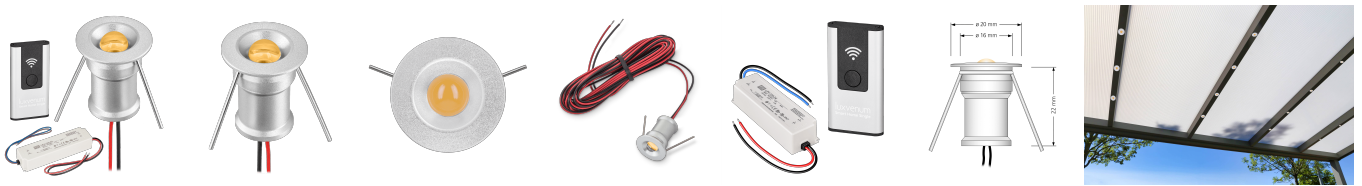

Produktdatenblatt

luxvenum

Produktinformationen

Name	230V Alexa-Set Mini-Einbauspots 1,2W statt 25W Unbegrenzte Möglichkeiten: Garten, Wand, Decke & mehr
Artikelnummer	Alexa-Mini2W
Kategorien	Innenbeleuchtung, Flache Einbauleuchten, Dimmbare Einbauleuchten, Außenbeleuchtung, Einbauleuchten, Flache Einbauleuchten, Mini LED-Spots, Einbauleuchten, Mini LED-Spots

Produktfotos

Hersteller

Name	luxvenum LED GmbH
Weblink	www.luxvenum.com
Adresse	Am Kreisel West 12, 56814 Faid, Deutschland
WEEE-Reg.-Nr.:	DE 12732366

Technische Daten

Gesamtmaße	22x20x20mm
Lochdurchschnitt Ø	16mm
Spannung (V)	AC 230V
Leistung (W)	1,2W
Glühbirnenersatz	25W
Dimmbarkeit	Ja
Abstrahlwinkel	60° Reflektor
Lichtleistung	75 Lumen
Lichtfarbtemperatur (K)	3000K, 5000K
Farbwiedergabe (CRI / Ra)	CRI/Ra 90
Schutzklasse (IP)	IP65
Mittlere Lebensdauer	35.000 Std.
Schwenkbar	Nein
Material	Aluminium
Sockel	ultra flach

Form	rund
Schaltzyklen	> 15.000
Anlaufzeit	< 1,00 Sek.
Zündzeit	< 0,5 Sek.
Set-Größe	3er-Set, 4er-Set, 5er-Set, 6er-Set, 7er-Set, 8er-Set, 9er-Set, 10er-Set, 11er-Set, 12er-Set, 13er-Set, 14er-Set, 15er-Set, 16er-Set, 17er-Set, 18er-Set, 19er-Set, 20er-Set, 21er-Set, 22er-Set, 23er-Set, 24er-Set, 25er-Set, 26er-Set, 27er-Set, 28er-Set, 29er-Set, 30er-Set
Farbkonsistenz	< 6 SDCM
Energieeffizienzklasse	G
Marke / Hersteller	Luxvenum