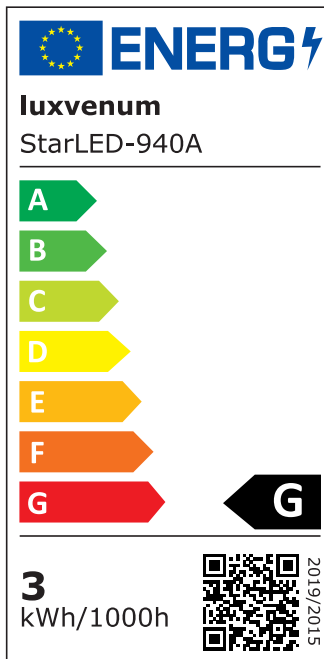

Produktdatenblatt

luxvenum

Produktinformationen

| | |
|---------------|---|
| Name | 230V Alexa-Set Mini-Einbaustrahler StarLED Jupiter 3,3W statt 25W „leuchtender Knopf“ Terrasse & Wohnbereich IP44 |
| Artikelnummer | Alexa-Jupiter |
| Kategorien | Mini LED-Spots, Flache Einbauleuchten, Einbauleuchten, Außenbeleuchtung, Dimmbare Einbauleuchten, Flache Einbauleuchten, Innenbeleuchtung, Einbauleuchten, Mini LED-Spots |

Technische Daten

| | |
|---------------------------|----------------------|
| Gesamtmaße | 40x35mm |
| Lochausschnitt Ø | 34-68mm |
| Spannung (V) | AC 230V |
| Leistung (W) | 3,3W |
| Glühbirnenersatz | 25W |
| Dimmbarkeit | Ja |
| Abstrahlwinkel | 100° |
| Lichtleistung | 150 Lumen |
| Lichtfarbtemperatur (K) | 2700K, 3000K, 4000K |
| Farbwiedergabe (CRI / Ra) | CRI/Ra 90 |
| Schutzklasse (IP) | IP44 |
| Mittlere Lebensdauer | 35.000 Std. |
| Schwenkbar | Nein |
| Material | Acrylglas, Aluminium |
| Sockel | ultra flach |

| | |
|------------------------|----------------|
| Form | rund |
| Schaltzyklen | > 15.000 |
| Anlaufzeit | < 1,00 Sek. |
| Zündzeit | < 0,5 Sek. |
| StarLED-Farbe | klar / Jupiter |
| Farbkonsistenz | < 6 SDCM |
| Energieeffizienzklasse | G |
| Marke / Hersteller | Luxvenum |

EU Energielabels

4000K-Leuchtmittel

3000K-Leuchtmittel

2700K-Leuchtmittel

RoHS