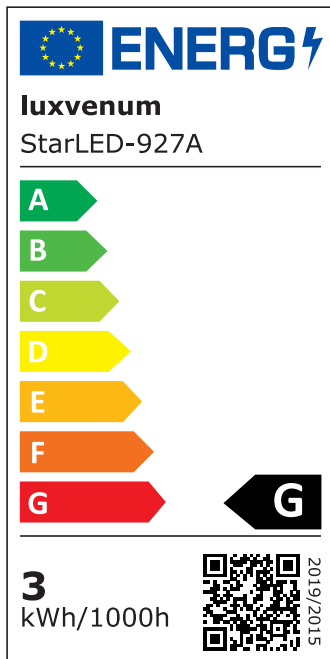

Form	rund
Schaltzyklen	> 15.000
Anlaufzeit	< 1,00 Sek.
Zündzeit	< 0,5 Sek.
StarLED-Farbe	klar / Jupiter
Farbkonsistenz	< 6 SDCM
Energieeffizienzklasse	G
Marke / Hersteller	Luxvenum

EU Energielabels

4000K-Leuchtmittel