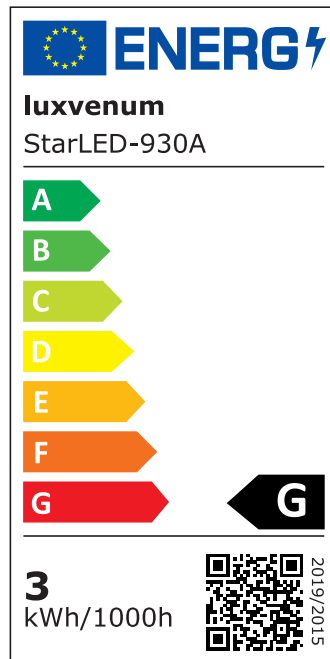

Produktdatenblatt

luxvenum

Produktinformationen

| | |
|---------------|---|
| Name | 230V Alexa-Set Mini-Einbaustrahler StarLED Jupiter 3,3W statt 25W „leuchtender Knopf“ Terrasse & Wohnbereich IP44 |
| Artikelnummer | Alexa-Jupiter |
| Kategorien | Mini LED-Spots, Flache Einbauleuchten, Einbauleuchten, Außenbeleuchtung, Dimmbare Einbauleuchten, Flache Einbauleuchten, Innenbeleuchtung, Einbauleuchten, Mini LED-Spots |

Technische Daten

| | |
|---------------------------|----------------------|
| Gesamtmaße | 40x35mm |
| Lochausschnitt Ø | 34-68mm |
| Spannung (V) | AC 230V |
| Leistung (W) | 3,3W |
| Glühbirnenersatz | 25W |
| Dimmbarkeit | Ja |
| Abstrahlwinkel | 100° |
| Lichtleistung | 150 Lumen |
| Lichtfarbtemperatur (K) | 2700K, 3000K, 4000K |
| Farbwiedergabe (CRI / Ra) | CRI/Ra 90 |
| Schutzklasse (IP) | IP44 |
| Mittlere Lebensdauer | 35.000 Std. |
| Schwenkbar | Nein |
| Material | Acrylglas, Aluminium |
| Sockel | ultra flach |

| | |
|------------------------|----------------|
| Form | rund |
| Schaltzyklen | > 15.000 |
| Anlaufzeit | < 1,00 Sek. |
| Zündzeit | < 0,5 Sek. |
| StarLED-Farbe | klar / Jupiter |
| Farbkonsistenz | < 6 SDCM |
| Energieeffizienzklasse | G |
| Marke / Hersteller | Luxvenum |

EU Energielabels

4000K-Leuchtmittel

3000K-Leuchtmittel

2700K-Leuchtmittel

RoHS