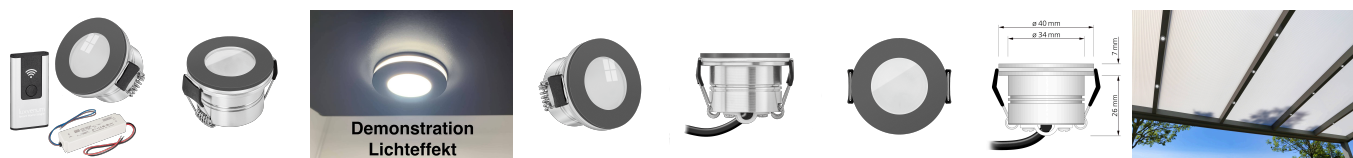

Produktdatenblatt

Produktinformationen

Name	230V Alexa-Set | Mini-Einbaustrahler StarLED Sonne & Mond anthrazit | 3,3W statt 25W | leuchtet vorne & seitlich | Terrasse & Wohnbereich IP44
Artikelnummer	Alexa-Sonne_Mond-a
Kategorien	Mini LED-Spots, Flache Einbauleuchten, Einbauleuchten, Außenbeleuchtung, Dimmbare Einbauleuchten, Flache Einbauleuchten, Innenbeleuchtung, Einbauleuchten, Mini LED-Spots

Produktfotos

Hersteller

Name	luxvenum LED GmbH
Weblink	www.luxvenum.com
Adresse	Am Kreisel West 12, 56814 Faid, Deutschland
WEEE-Reg.-Nr.:	DE 12732366

Technische Daten

Gesamtmaße	40×33,5mm
Lochausschnitt Ø	34-37mm
Spannung (V)	AC 230V
Leistung (W)	3,3W
Glühbirnenersatz	25W
Dimmbarkeit	Ja
Abstrahlwinkel	90°
Lichtleistung	135 Lumen
Lichtfarbtemperatur (K)	2700K, 3000K, 4000K
Farbwiedergabe (CRI / Ra)	CRI/Ra 90
Schutzklasse (IP)	IP44
Mittlere Lebensdauer	35.000 Std.
Schwenkbar	Nein
Material	Acrylglas, Aluminium
Sockel	ultra flach