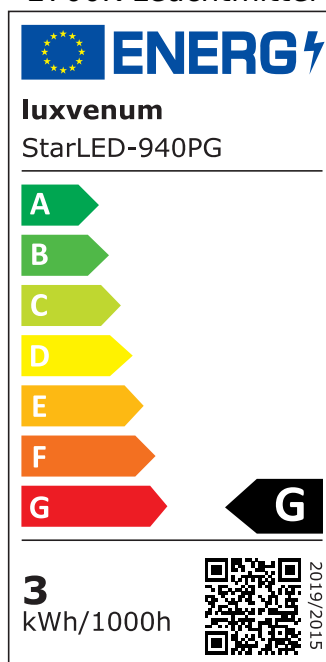

## Produktinformationen

Name	230V Alexa-Set   Mini-Einbaustrahler StarLED Sonne & Mond anthrazit   3,3W statt 25W   leuchtet vorne & seitlich   Terrasse & Wohnbereich IP44
Artikelnummer	Alexa-Sonne_Mond-a
Kategorien	Mini LED-Spots, Flache Einbauleuchten, Einbauleuchten, Außenbeleuchtung, Dimmbare Einbauleuchten, Flache Einbauleuchten, Innenbeleuchtung, Einbauleuchten, Mini LED-Spots

## Technische Daten

Gesamtmaße	40×33,5mm
Lochausschnitt Ø	34-37mm
Spannung (V)	AC 230V
Leistung (W)	3,3W
Glühbirnenersatz	25W
Dimmbarkeit	Ja
Abstrahlwinkel	90°
Lichtleistung	135 Lumen
Lichtfarbtemperatur (K)	2700K, 3000K, 4000K
Farbwiedergabe (CRI / Ra)	CRI/Ra 90
Schutzklasse (IP)	IP44
Mittlere Lebensdauer	35.000 Std.
Schwenkbar	Nein
Material	Acrylglas, Aluminium
Sockel	ultra flach

Form	rund
Schaltzyklen	> 15.000
Anlaufzeit	< 1,00 Sek.
Zündzeit	< 0,5 Sek.
StarLED-Farbe	anthrazit
Farbkonsistenz	< 6 SDCM
Energieeffizienzklasse	G
Marke / Hersteller	Luxvenum
Herstellergarantie	4 Jahre

## EU Energielabels

4000K-Leuchtmittel

3000K-Leuchtmittel

2700K-Leuchtmittel

RoHS