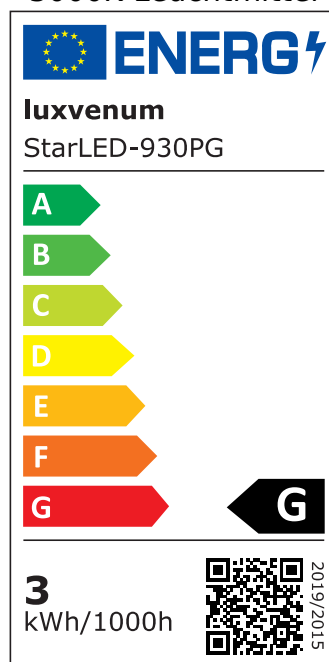

## Produktinformationen

Name	230V Alexa-Set   Mini-Einbaustrahler StarLED Sonne & Mond anthrazit   3,3W statt 25W   leuchtet vorne & seitlich   Terrasse & Wohnbereich IP44
Artikelnummer	Alexa-Sonne_Mond-a
Kategorien	Mini LED-Spots, Flache Einbauleuchten, Einbauleuchten, Außenbeleuchtung, Dimmbare Einbauleuchten, Flache Einbauleuchten, Innenbeleuchtung, Einbauleuchten, Mini LED-Spots

## Technische Daten

Gesamtmaße	40×33,5mm
Lochausschnitt Ø	34-37mm
Spannung (V)	AC 230V
Leistung (W)	3,3W
Glühbirnenersatz	25W
Dimmbarkeit	Ja
Abstrahlwinkel	90°
Lichtleistung	135 Lumen
Lichtfarbtemperatur (K)	2700K, 3000K, 4000K
Farbwiedergabe (CRI / Ra)	CRI/Ra 90
Schutzklasse (IP)	IP44
Mittlere Lebensdauer	35.000 Std.
Schwenkbar	Nein
Material	Acrylglas, Aluminium
Sockel	ultra flach

Form	rund
Schaltzyklen	> 15.000
Anlaufzeit	< 1,00 Sek.
Zündzeit	< 0,5 Sek.
StarLED-Farbe	anthrazit
Farbkonsistenz	< 6 SDCM
Energieeffizienzklasse	G
Marke / Hersteller	Luxvenum
Herstellergarantie	4 Jahre

## EU Energielabels

4000K-Leuchtmittel

3000K-Leuchtmittel

2700K-Leuchtmittel

RoHS