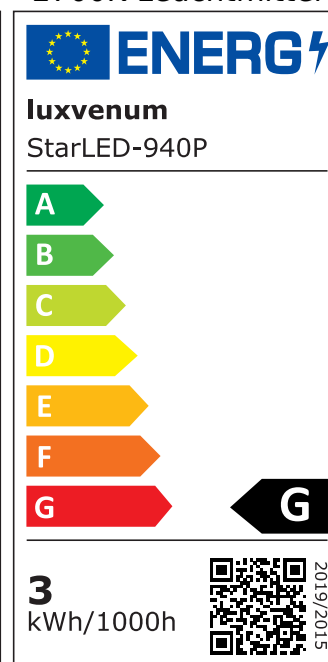

Form	rund
Schaltzyklen	> 15.000
Anlaufzeit	< 1,00 Sek.
Zündzeit	< 0,5 Sek.
StarLED-Farbe	silber
Farbkonsistenz	< 6 SDCM
Energieeffizienzklasse	G
Marke / Hersteller	Luxvenum
Herstellergarantie	4 Jahre

EU Energielabels

4000K-Leuchtmittel

3000K-Leuchtmittel

2700K-Leuchtmittel

RoHS