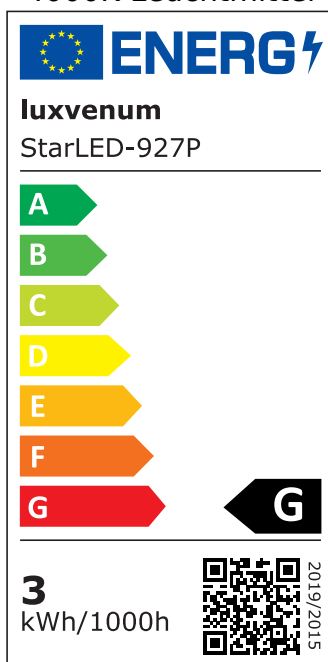

Form	rund
Schaltzyklen	> 15.000
Anlaufzeit	< 1,00 Sek.
Zündzeit	< 0,5 Sek.
StarLED-Farbe	silber
Farbkonsistenz	< 6 SDCM
Energieeffizienzklasse	G
Marke / Hersteller	Luxvenum
Herstellergarantie	4 Jahre

EU Energielabels

4000K-Leuchtmittel

3000K-Leuchtmittel

2700K-Leuchtmittel

RoHS