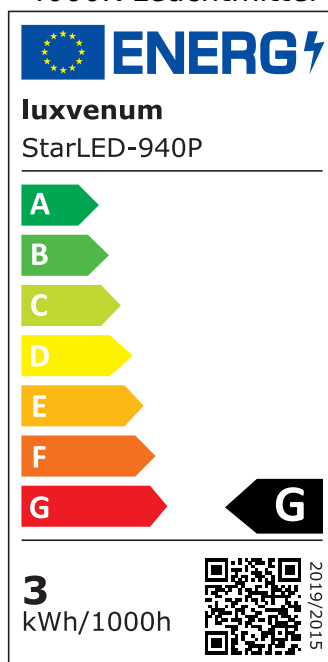

Material	Acrylglas, Aluminium
Sockel	ultra flach
Form	rund
Schaltzyklen	> 15.000
Anlaufzeit	< 1,00 Sek.
Zündzeit	< 0,5 Sek.
StarLED-Farbe	silber
Farbkonsistenz	< 6 SDCM
Energieeffizienzklasse	G

EU Energielabels

2700K-Leuchtmittel

3000K-Leuchtmittel

4000K-Leuchtmittel

RoHS