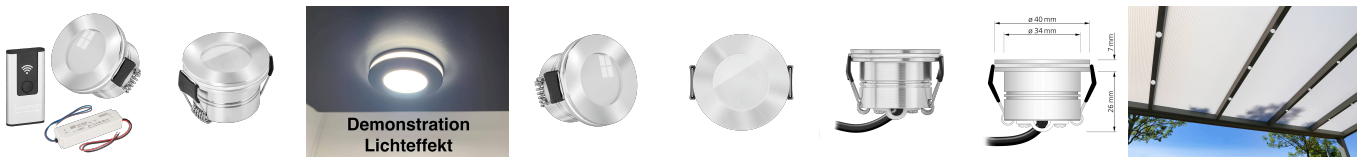

Produktdatenblatt

luxvenum

Produktinformationen

Name	230V Alexa-Set | Mini-Einbaustrahler StarLED Sonne & Mond silber | 3,3W statt 25W | leuchtet vorne & seitlich | Terrasse & Wohnbereich IP44
Artikelnummer	Alexa-Sonne_Mond-s
Kategorien	Innenbeleuchtung, Mini LED-Spots, Flache Einbauleuchten, Einbauleuchten, Außenbeleuchtung, Dimmbare Einbauleuchten, Flache Einbauleuchten, Einbauleuchten, Mini LED-Spots

Produktfotos

Hersteller

Name	luxvenum LED GmbH
Weblink	www.luxvenum.com
Adresse	Am Kreisel West 12, 56814 Faid, Deutschland
WEEE-Reg.-Nr.:	DE 12732366

Technische Daten

Gesamtmaße	40×33,5mm
Lochausschnitt Ø	34-37mm
Spannung (V)	AC 230V
Leistung (W)	3,3W
Glühbirnenersatz	25W
Dimmbarkeit	Ja
Abstrahlwinkel	90°
Lichtleistung	135 Lumen
Lichtfarbtemperatur (K)	2700K, 3000K, 4000K
Farbwiedergabe (CRI / Ra)	CRI/Ra 90
Schutzklasse (IP)	IP44
Mittlere Lebensdauer	35.000 Std.
Schwenkbar	Nein
Material	Acrylglas, Aluminium
Sockel	ultra flach