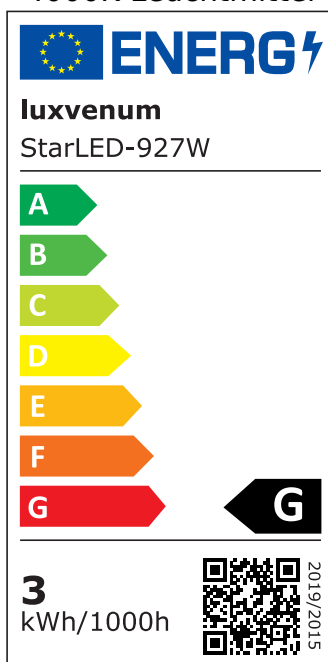

Socket	ultra flach
Form	rund
Schaltzyklen	> 15.000
Anlaufzeit	< 1,00 Sek.
Zündzeit	< 0,5 Sek.
StarLED-Farbe	weiß
Farbkonsistenz	< 6 SDCM
Energieeffizienzklasse	G
Marke / Hersteller	Luxvenum

EU Energielabels

4000K-Leuchtmittel

3000K-Leuchtmittel

2700K-Leuchtmittel

RoHS