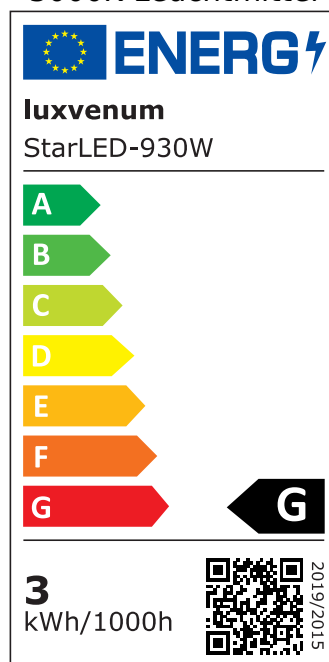

Socket	ultra flach
Form	rund
Schaltzyklen	> 15.000
Anlaufzeit	< 1,00 Sek.
Zündzeit	< 0,5 Sek.
StarLED-Farbe	weiß
Farbkonsistenz	< 6 SDCM
Energieeffizienzklasse	G
Marke / Hersteller	Luxvenum

EU Energielabels

4000K-Leuchtmittel

3000K-Leuchtmittel

2700K-Leuchtmittel

RoHS