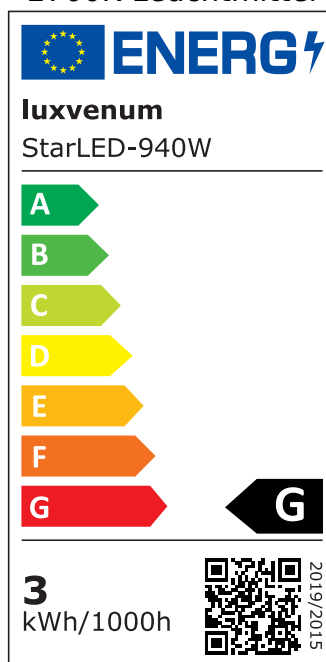

Socket	ultra flach
Form	rund
Schaltzyklen	> 15.000
Anlaufzeit	< 1,00 Sek.
Zündzeit	< 0,5 Sek.
StarLED-Farbe	weiß
Farbkonsistenz	< 6 SDCM
Energieeffizienzklasse	G
Marke / Hersteller	Luxvenum

EU Energielabels

4000K-Leuchtmittel

3000K-Leuchtmittel

2700K-Leuchtmittel

RoHS