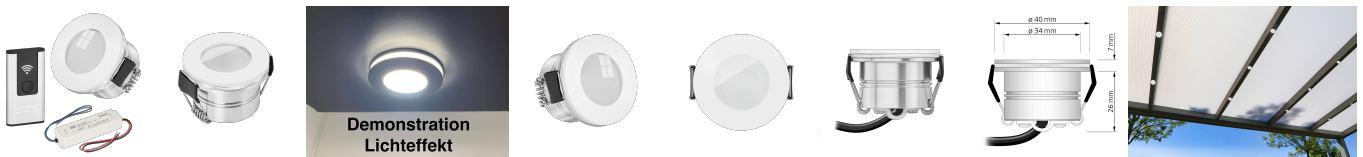

Produktdatenblatt

luxvenum

Produktinformationen

Name	230V Alexa-Set | Mini-Einbaustrahler StarLED Sonne & Mond weiß | 3,3W statt 25W | leuchtet vorne & seitlich | Terrasse & Wohnbereich IP44
Artikelnummer	Alexa-Sonne_Mond-w
Kategorien	Mini LED-Spots, Flache Einbauleuchten, Einbauleuchten, Außenbeleuchtung, Dimmbare Einbauleuchten, Flache Einbauleuchten, Innenbeleuchtung, Einbauleuchten, Mini LED-Spots

Produktfotos

Hersteller

Name	luxvenum LED GmbH
Weblink	www.luxvenum.com
Adresse	Am Kreisel West 12, 56814 Faid, Deutschland
WEEE-Reg.-Nr.:	DE 12732366

Technische Daten

Gesamtmaße	40×33,5mm
Lochausschnitt Ø	34-68mm
Spannung (V)	AC 230V
Leistung (W)	3,3W
Glühbirnenersatz	25W
Dimmbarkeit	Ja
Abstrahlwinkel	90°
Lichtleistung	135 Lumen
Lichtfarbtemperatur (K)	2700K, 3000K, 4000K
Farbwiedergabe (CRI / Ra)	CRI/Ra 90
Schutzklasse (IP)	IP44
Mittlere Lebensdauer	35.000 Std.
Schwenkbar	Nein
Material	Acrylglas, Aluminium
Sockel	ultra flach