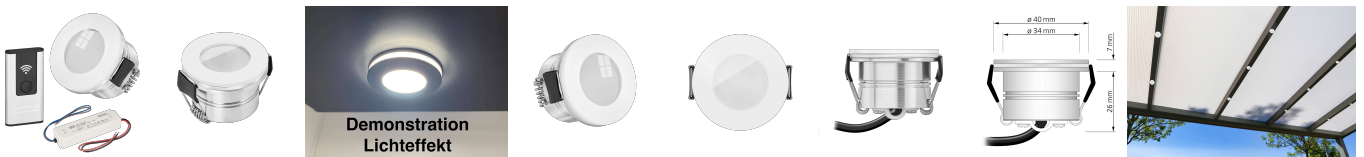

Produktinformationen

Name	230V Alexa-Set | Mini-Einbaustrahler StarLED Sonne & Mond weiß | 3,3W statt 25W | leuchtet vorne & seitlich | Terrasse & Wohnbereich IP44
Artikelnummer	Alexa-Sonne_Mond-w
Kategorien	Innenbeleuchtung, Mini LED-Spots, Flache Einbauleuchten, Einbauleuchten, Außenbeleuchtung, Dimmbare Einbauleuchten, Flache Einbauleuchten, Einbauleuchten, Mini LED-Spots

Produktfotos

Hersteller

Name	luxvenum LED GmbH
Weblink	www.luxvenum.com
Adresse	Am Kreisel West 12, 56814 Faid, Deutschland
WEEE-Reg.-Nr.:	DE 12732366

Technische Daten

Gesamtmaße	40×33,5mm
Lochausschnitt Ø	34-68mm
Spannung (V)	AC 230V
Leistung (W)	3,3W
Glühbirnenersatz	25W
Dimmbarkeit	Ja
Abstrahlwinkel	90°
Lichtleistung	135 Lumen
Lichtfarbtemperatur (K)	2700K, 3000K, 4000K
Farbwiedergabe (CRI / Ra)	CRI/Ra 90
Schutzklasse (IP)	IP44
Mittlere Lebensdauer	35.000 Std.
Schwenkbar	Nein
Material	Acrylglas, Aluminium
Sockel	ultra flach