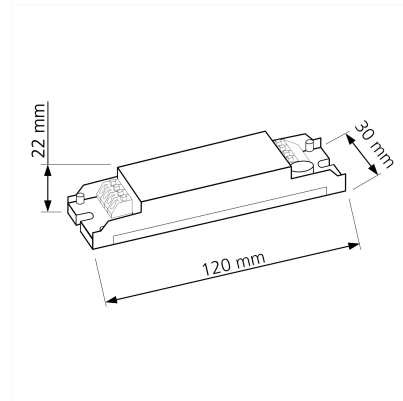

Produktdatenblatt

luxvenum

Produktinformationen

Name	230V DALI Dimmaktor passend für alle unsere 230V Leuchten - 300W
Artikelnummer	DALI230-300
Kategorien	Zubehör, Dimmer, Smart Home, Zubehör

Produktfotos