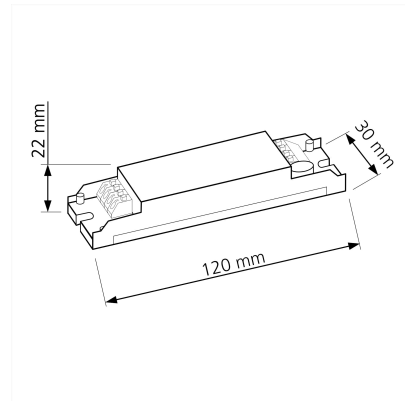

Produktdatenblatt

luxvenum

Produktinformationen

Name	230V DALI Dimmaktor passend für alle unsere 230V Leuchten - 300W
Artikelnummer	DALI230-300
Kategorien	Zubehör, Dimmer, Smart Home, Zubehör

Produktfotos