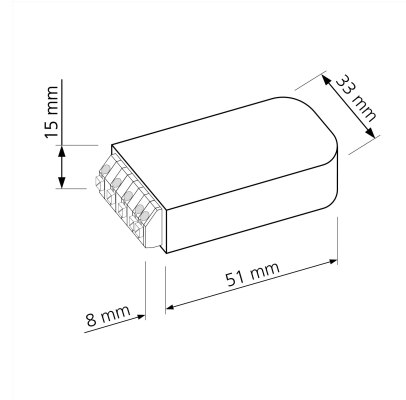

Produktdatenblatt

luxvenum

Produktinformationen

Name	230V DALI Dimmaktor passend für alle unsere 230V Leuchten - 25W
Artikelnummer	DALI230-25
Kategorien	Zubehör, Dimmer, Smart Home, Zubehör

Produktfotos

Hersteller

Name	luxvenum LED GmbH
Weblink	www.luxvenum.com
Adresse	Am Kreisel West 12, 56814 Faid, Deutschland
WEEE-Reg.-Nr.:	DE 12732366

Technische Daten

Marke / Hersteller	Lunatone Industrielle Elektronik GmbH Paukerwerkstraße 5 1210 Wien AT office@lunatone.com www.lunatone.com/
Dimmbarkeit	Ja
Spannung (V)	AC 230V