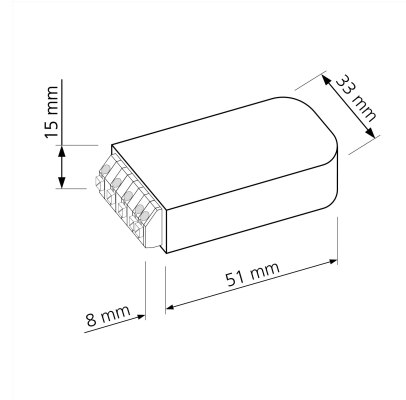

Produktdatenblatt

luxvenum

Produktinformationen

Name	230V DALI Dimmaktor passend für alle unsere 230V Leuchten - 25W
Artikelnummer	DALI230-25
Kategorien	Zubehör, Dimmer, Smart Home, Zubehör

Produktfotos

Hersteller