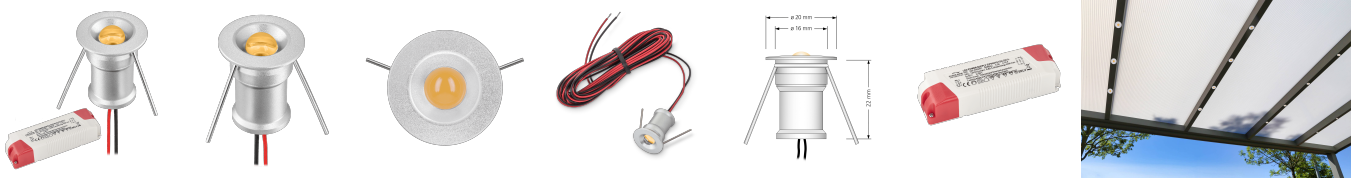

Produktdatenblatt

luxvenum

Produktinformationen

Name	230V Dimmer-Set | Mini-Einbauspots | 1,2W statt 25W | Unbegrenzte Möglichkeiten: Garten, Wand, Decke & mehr
Artikelnummer	Triac-Mini2W
Kategorien	Innenbeleuchtung, Flache Einbauleuchten, Dimmbare Einbauleuchten, Außenbeleuchtung, Einbauleuchten, Flache Einbauleuchten, Mini LED-Spots, Einbauleuchten, Mini LED-Spots

Produktfotos

Hersteller

Name	luxvenum LED GmbH
Weblink	www.luxvenum.com
Adresse	Am Kreisel West 12, 56814 Faid, Deutschland
WEEE-Reg.-Nr.:	DE 12732366

Technische Daten

Gesamtmaße	22x20x20mm
Lochausschnitt Ø	16mm
Spannung (V)	AC 230V
Leistung (W)	1,2W
Glühbirnenersatz	25W
Dimmbarkeit	Ja
Abstrahlwinkel	60° Reflektor
Lichtleistung	75 Lumen
Lichtfarbtemperatur (K)	3000K, 5000K
Farbwiedergabe (CRI / Ra)	CRI/Ra 90
Schutzklasse (IP)	IP65
Mittlere Lebensdauer	35.000 Std.
Schwenkbar	Nein
Material	Aluminium
Sockel	ultra flach