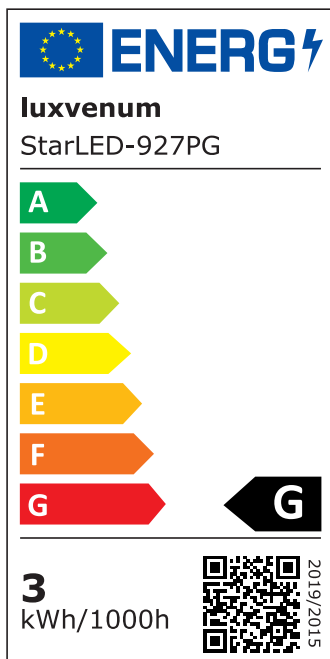

Produktdatenblatt

luxvenum

Produktinformationen

Name	230V Dimmer-Set Mini-Einbaustrahler StarLED 3,3W statt 25W leuchtet vorne & seitlich Terrasse & Wohnbereich Sonne & Mond anthrazit IP44
Artikelnummer	Triac-Sonne_Mond-a
Kategorien	Mini-Einbaustrahler StarLED / Mini-Spots, Decken- & Terrassenbeleuchtung 230V-Komplettsets

Produktfotos

Hersteller

Name	luxvenum LED GmbH
Weblink	www.luxvenum.com
Adresse	Am Kreisel West 12, 56814 Faid, Deutschland
WEEE-Reg.-Nr.:	DE 12732366

Technische Daten

Gesamtmaße	40×33,5mm
Lochausschnitt Ø	34-37mm
Spannung	AC 230V
Leistung	3,3W
Glühbirnenersatz	25W
Dimmbarkeit	Ja
Abstrahlwinkel	90°
Lichtleistung	135 Lumen
Lichtfarbtemperatur	2700K, 3000K, 4000K
Farbwiedergabe	CRI/Ra 90
Schutzklasse	IP44
Mittlere Lebensdauer	35.000 Std.
Schwenkbar	Nein
Material	Acrylglas, Aluminium
Sockel	ultra flach

Form	rund
Schaltzyklen	> 15.000
Anlaufzeit	< 1,00 Sek.
Zündzeit	< 0,5 Sek.
StarLED-Farbe	anthrazit
Farbkonsistenz	< 6 SDCM
Energieeffizienzklasse	G
Marke / Hersteller	Luxvenum

EU Energielabels

2700K-Leuchtmittel