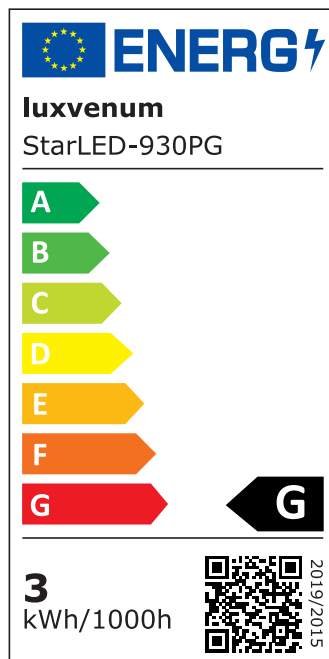

3000K-Leuchtmittel