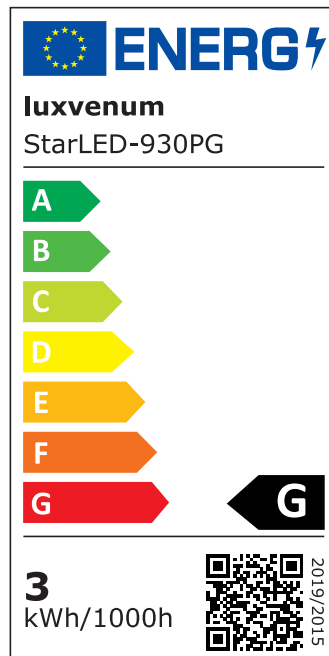

## Technische Daten

Gesamtmaße	40×33,5mm
Lochausschnitt Ø	34-37mm
Spannung (V)	AC 230V
Leistung (W)	3,3W
Glühbirnenersatz	25W
Dimmbarkeit	Ja
Abstrahlwinkel	90°
Lichtleistung	135 Lumen
Lichtfarbtemperatur (K)	2700K, 3000K, 4000K
Farbwiedergabe (CRI / Ra)	CRI/Ra 90
Schutzklasse (IP)	IP44
Mittlere Lebensdauer	35.000 Std.
Schwenkbar	Nein
Material	Acrylglas, Aluminium

Sockel	ultra flach
Form	rund
Schaltzyklen	> 15.000
Anlaufzeit	< 1,00 Sek.
Zündzeit	< 0,5 Sek.
StarLED-Farbe	anthrazit
Farbkonsistenz	< 6 SDCM
Energieeffizienzklasse	G
Marke / Hersteller	Luxvenum
Herstellergarantie	4 Jahre

## EU Energielabels

2700K-Leuchtmittel

3000K-Leuchtmittel

4000K-Leuchtmittel

RoHS