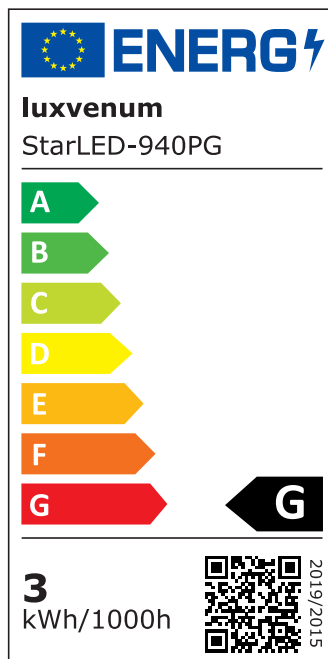

4000K-Leuchtmittel