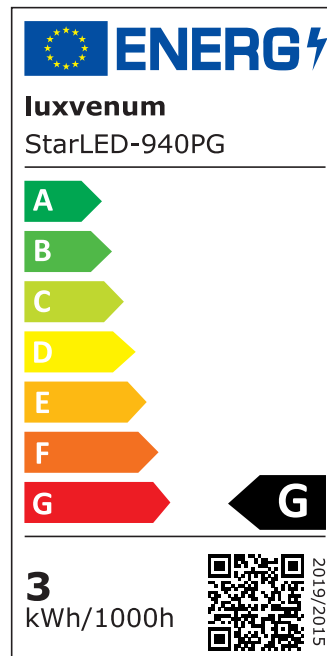

## Produktinformationen

Name	230V Dimmer-Set Mini-Einbaustrahler StarLED   3,3W statt 25W   leuchtet vorne & seitlich   Terrasse & Wohnbereich   Sonne & Mond anthrazit IP44
Artikelnummer	Triac-Sonne_Mond-a
Kategorien	Innenbeleuchtung, Flache Einbauleuchten, Dimmbare Einbauleuchten, Außenbeleuchtung, Einbauleuchten, Flache Einbauleuchten, Mini LED-Spots, Einbauleuchten, Mini LED-Spots

## Technische Daten

Gesamtmaße	40×33,5mm
Lochausschnitt Ø	34-37mm
Spannung (V)	AC 230V
Leistung (W)	3,3W
Glühbirnenersatz	25W
Dimmbarkeit	Ja
Abstrahlwinkel	90°
Lichtleistung	135 Lumen
Lichtfarbtemperatur (K)	2700K, 3000K, 4000K
Farbwiedergabe (CRI / Ra)	CRI/Ra 90
Schutzklasse (IP)	IP44
Mittlere Lebensdauer	35.000 Std.
Schwenkbar	Nein
Material	Acrylglas, Aluminium

Sockel	ultra flach
Form	rund
Schaltzyklen	> 15.000
Anlaufzeit	< 1,00 Sek.
Zündzeit	< 0,5 Sek.
StarLED-Farbe	anthrazit
Farbkonsistenz	< 6 SDCM
Energieeffizienzklasse	G
Marke / Hersteller	Luxvenum
Herstellergarantie	4 Jahre

## EU Energielabels

2700K-Leuchtmittel

3000K-Leuchtmittel

4000K-Leuchtmittel

RoHS