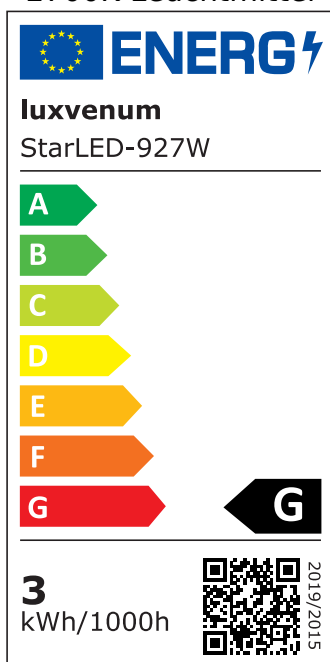

## Technische Daten

Gesamtmaße	40×33,5mm
Lochausschnitt Ø	34-37mm
Spannung (V)	AC 230V
Leistung (W)	3,3W
Glühbirnenersatz	25W
Dimmbarkeit	Ja
Abstrahlwinkel	90°
Lichtleistung	135 Lumen
Lichtfarbtemperatur (K)	2700K, 3000K, 4000K
Farbwiedergabe (CRI / Ra)	CRI/Ra 90
Schutzklasse (IP)	IP44
Mittlere Lebensdauer	35.000 Std.
Schwenkbar	Nein
Material	Acrylglas, Aluminium

Socket	ultra flach
Form	rund
Schaltzyklen	> 15.000
Anlaufzeit	< 1,00 Sek.
Zündzeit	< 0,5 Sek.
StarLED-Farbe	weiß
Farbkonsistenz	< 6 SDCM
Energieeffizienzklasse	G
Marke / Hersteller	Luxvenum

## EU Energielabels

2700K-Leuchtmittel

3000K-Leuchtmittel

4000K-Leuchtmittel

RoHS