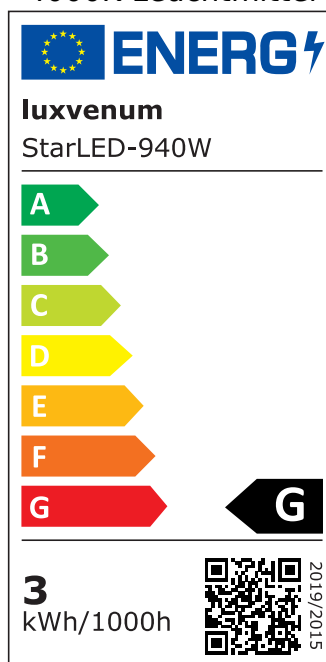

## Technische Daten

Gesamtmaße	40×33,5mm
Lochausschnitt Ø	34-37mm
Spannung (V)	AC 230V
Leistung (W)	3,3W
Glühbirnenersatz	25W
Dimmbarkeit	Ja
Abstrahlwinkel	90°
Lichtleistung	135 Lumen
Lichtfarbtemperatur (K)	2700K, 3000K, 4000K
Farbwiedergabe (CRI / Ra)	CRI/Ra 90
Schutzklasse (IP)	IP44
Mittlere Lebensdauer	35.000 Std.
Schwenkbar	Nein
Material	Acrylglas, Aluminium

Socket	ultra flach
Form	rund
Schaltzyklen	> 15.000
Anlaufzeit	< 1,00 Sek.
Zündzeit	< 0,5 Sek.
StarLED-Farbe	weiß
Farbkonsistenz	< 6 SDCM
Energieeffizienzklasse	G
Marke / Hersteller	Luxvenum

## EU Energielabels

2700K-Leuchtmittel

3000K-Leuchtmittel

4000K-Leuchtmittel

RoHS