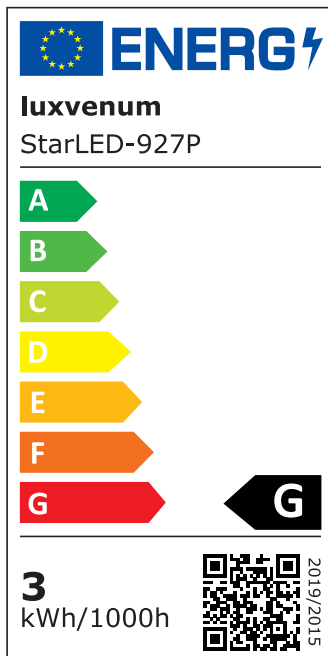

Produktinformationen

Name	230V Dimmer-Set Mini-Einbaustrahler StarLED Metalico silber Sonne & Mond 3,3W statt 25W leuchtet vorne & seitlich Terrasse & Wohnbereich IP44
Artikelnummer	Triac-MetalicoS-Sonne_MondS
Kategorien	StarLED Metalico, mit dimmbaren Trafo, mit dimmbaren Trafo, Garten-, Außen- & Terrassenbeleuchtung, Mini LED-Spots, 230V-Komplettsets, Mini-Einbaustrahler StarLED / Mini-Spots, Decken- & Terrassenbeleuchtung 230V-Komplettsets, StarLED Metalico

Produktfotos

Hersteller

Name	luxvenum LED GmbH
Weblink	www.luxvenum.com
Adresse	Am Kreisel West 12, 56814 Faid, Deutschland
WEEE-Reg.-Nr.:	DE 12732366

Technische Daten

Gesamtmaße	75x28mm
Lochausschnitt \varnothing	34-68mm
Spannung	AC 230V
Leistung	3,3W
Glühbirnenersatz	25W
Dimmbarkeit	Ja
Abstrahlwinkel	90°
Lichtleistung	135 Lumen
Lichtfarbtemperatur	2700K, 3000K, 4000K
Farbwiedergabe	CRI/Ra 90
Schutzklasse	IP44
Mittlere Lebensdauer	35.000 Std.

Schwenkbar	Nein
Material	Acrylglas, Aluminium
Sockel	ultra flach
Form	rund
Schaltzyklen	> 15.000
Anlaufzeit	< 1,00 Sek.
Zündzeit	< 0,5 Sek.
StarLED-Farbe	silber
Farbkonsistenz	< 6 SDCM
Energieeffizienzklasse	G

EU Energielabels

2700K-Leuchtmittel

3000K-Leuchtmittel

4000K-Leuchtmittel

RoHS