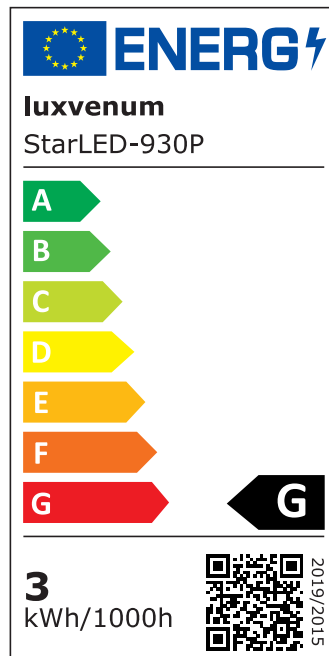

Produktinformationen

Name	230V Dimmer-Set Mini-Einbaustrahler StarLED Metalico silber Sonne & Mond 3,3W statt 25W leuchtet vorne & seitlich Terrasse & Wohnbereich IP44
Artikelnummer	Triac-MetalicoS-Sonne_MondS
Kategorien	StarLED Metalico, mit dimmbaren Trafo, mit dimmbaren Trafo, Garten-, Außen- & Terrassenbeleuchtung, Mini LED-Spots, 230V-Komplettsets, Mini-Einbaustrahler StarLED / Mini-Spots, Decken- & Terrassenbeleuchtung 230V-Komplettsets, StarLED Metalico

Produktfotos

Hersteller

Name	luxvenum LED GmbH
Weblink	www.luxvenum.com
Adresse	Am Kreisel West 12, 56814 Faid, Deutschland
WEEE-Reg.-Nr.:	DE 12732366

Technische Daten

Gesamtmaße	75x28mm
Lochausschnitt \varnothing	34-68mm
Spannung	AC 230V
Leistung	3,3W
Glühbirnenersatz	25W
Dimmbarkeit	Ja
Abstrahlwinkel	90°
Lichtleistung	135 Lumen
Lichtfarbtemperatur	2700K, 3000K, 4000K
Farbwiedergabe	CRI/Ra 90
Schutzklasse	IP44
Mittlere Lebensdauer	35.000 Std.

Schwenkbar	Nein
Material	Acrylglas, Aluminium
Sockel	ultra flach
Form	rund
Schaltzyklen	> 15.000
Anlaufzeit	< 1,00 Sek.
Zündzeit	< 0,5 Sek.
StarLED-Farbe	silber
Farbkonsistenz	< 6 SDCM
Energieeffizienzklasse	G

EU Energielabels

2700K-Leuchtmittel

3000K-Leuchtmittel

4000K-Leuchtmittel

RoHS