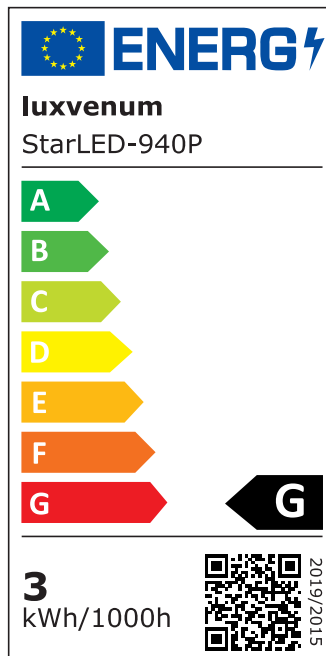

Produktinformationen

Name	230V Dimmer-Set Mini-Einbaustrahler StarLED Metalico silber Sonne & Mond 3,3W statt 25W leuchtet vorne & seitlich Terrasse & Wohnbereich IP44
Artikelnummer	Triac-MetalicoS-Sonne_MondS
Kategorien	StarLED Metalico, mit dimmbaren Trafo, mit dimmbaren Trafo, Garten-, Außen- & Terrassenbeleuchtung, Mini LED-Spots, 230V-Komplettsets, Mini-Einbaustrahler StarLED / Mini-Spots, Decken- & Terrassenbeleuchtung 230V-Komplettsets, StarLED Metalico

Produktfotos

Hersteller

Name	luxvenum LED GmbH
Weblink	www.luxvenum.com
Adresse	Am Kreisel West 12, 56814 Faid, Deutschland
WEEE-Reg.-Nr.:	DE 12732366

Technische Daten

Gesamtmaße	75x28mm
Lochausschnitt \varnothing	34-68mm
Spannung	AC 230V
Leistung	3,3W
Glühbirnenersatz	25W
Dimmbarkeit	Ja
Abstrahlwinkel	90°
Lichtleistung	135 Lumen
Lichtfarbtemperatur	2700K, 3000K, 4000K
Farbwiedergabe	CRI/Ra 90
Schutzklasse	IP44
Mittlere Lebensdauer	35.000 Std.

Schwenkbar	Nein
Material	Acrylglas, Aluminium
Sockel	ultra flach
Form	rund
Schaltzyklen	> 15.000
Anlaufzeit	< 1,00 Sek.
Zündzeit	< 0,5 Sek.
StarLED-Farbe	silber
Farbkonsistenz	< 6 SDCM
Energieeffizienzklasse	G

EU Energielabels

2700K-Leuchtmittel

3000K-Leuchtmittel

4000K-Leuchtmittel

RoHS