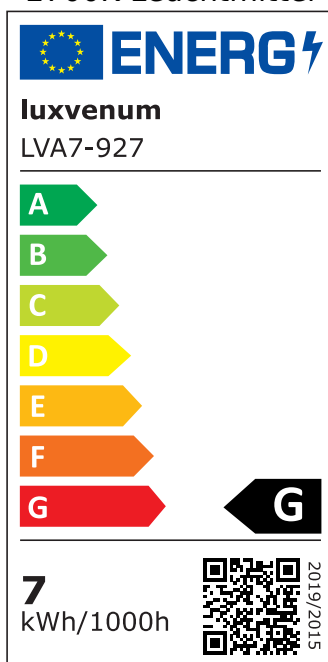

## Produktinformationen

Name	230V Einbauleuchte ohne Trafo   7W statt 80W & dimmbar   anthrazit & 90 CRI   blendfrei & indirektes Licht   IP44 & 90° Milchglas
Artikelnummer	Inside-A-7WAC230-90
Kategorien	Innenbeleuchtung, Dimmbare Einbauleuchten, LED Lösungen zur indirekten Beleuchtung, Außenbeleuchtung, Einbauleuchten, Smart Home, Einbauleuchten, Einbauleuchten für Badezimmer, Einbauleuchten

## Technische Daten

Gesamtmaße	90 x 90 x 64 mm
Lochausschnitt Ø	65 - 85 mm
Spannung (V)	AC 230V (ohne Trafo)
Leistung (W)	7W
Glühbirnenersatz	80W
Dimmbarkeit	Ja
Abstrahlwinkel	90° Milchglas
Lichtleistung	2700K → 420 Lumen, 2700K → 440 Lumen, 3000K → 460 Lumen
Lichtfarbtemperatur (K)	2700K, 3000K, 4000K
Farbwiedergabe (CRI / Ra)	CRI/Ra 90
Schutzklasse (IP)	IP44
Mittlere Lebensdauer	35.000 Std.
Schwenkbar	Nein
Material	Aluminium, Glas

Sockel	ultra flach
Form	rund
Schaltzyklen	> 15.000
Anlaufzeit	< 1,00 Sek.
Zündzeit	< 0,5 Sek.
Farbe	anthrazit
Farbkonsistenz	< 6 SDCM
Energieeffizienzklasse	G
Marke / Hersteller	Luxvenum

## EU Energielabels

2700K-Leuchtmittel

3000K-Leuchtmittel

4000K-Leuchtmittel

RoHS