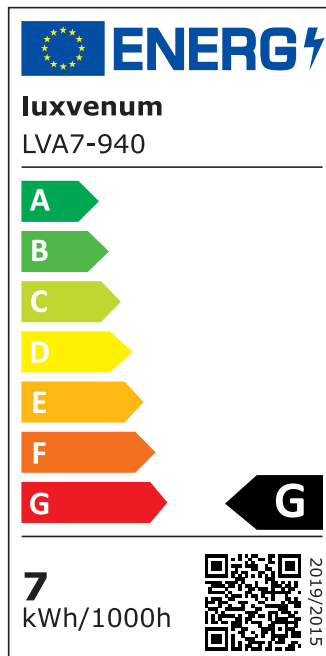

Produktinformationen

Name	230V Einbauleuchte ohne Trafo 7W statt 80W & dimmbar anthrazit & 90 CRI blendfrei & indirektes Licht IP44 & 90° Milchglas
Artikelnummer	Inside-A-7WAC230-90
Kategorien	Innenbeleuchtung, Dimmbare Einbauleuchten, LED Lösungen zur indirekten Beleuchtung, Außenbeleuchtung, Einbauleuchten, Smart Home, Einbauleuchten, Einbauleuchten für Badezimmer, Einbauleuchten

Produktfotos

Hersteller

Name	luxvenum LED GmbH
Weblink	www.luxvenum.com
Adresse	Am Kreisel West 12, 56814 Faid, Deutschland
WEEE-Reg.-Nr.:	DE 12732366

Technische Daten

Gesamtmaße	90 x 90 x 64 mm
Lochausschnitt Ø	65 - 85 mm
Spannung (V)	AC 230V (ohne Trafo)
Leistung (W)	7W
Glühbirnenersatz	80W
Dimmbarkeit	Ja
Abstrahlwinkel	90° Milchglas
Lichtleistung	2700K → 420 Lumen, 2700K → 440 Lumen, 3000K → 460 Lumen
Lichtfarbtemperatur (K)	2700K, 3000K, 4000K
Farbwiedergabe (CRI / Ra)	CRI/Ra 90
Schutzklasse (IP)	IP44
Mittlere Lebensdauer	35.000 Std.
Schwenkbar	Nein
Material	Aluminium, Glas

Sockel	ultra flach
Form	rund
Schaltzyklen	> 15.000
Anlaufzeit	< 1,00 Sek.
Zündzeit	< 0,5 Sek.
Farbe	anthrazit
Farbkonsistenz	< 6 SDCM
Energieeffizienzklasse	G
Marke / Hersteller	Luxvenum
Herstellergarantie	4 Jahre

EU Energielabels

2700K-Leuchtmittel

3000K-Leuchtmittel

4000K-Leuchtmittel

RoHS