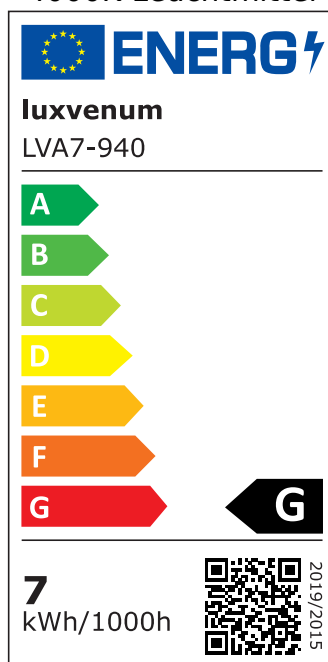

## Produktinformationen

Name	230V Einbauleuchte ohne Trafo   7W statt 80W & dimmbar   anthrazit & 90 CRI   blendfrei & indirektes Licht   IP44 & 90° Milchglas
Artikelnummer	Inside-A-7WAC230-90
Kategorien	Innenbeleuchtung, Dimmbare Einbauleuchten, LED Lösungen zur indirekten Beleuchtung, Außenbeleuchtung, Einbauleuchten, Smart Home, Einbauleuchten, Einbauleuchten für Badezimmer, Einbauleuchten

## Technische Daten

Gesamtmaße	90 x 90 x 64 mm
Lochausschnitt Ø	65 - 85 mm
Spannung (V)	AC 230V (ohne Trafo)
Leistung (W)	7W
Glühbirnenersatz	80W
Dimmbarkeit	Ja
Abstrahlwinkel	90° Milchglas
Lichtleistung	2700K → 420 Lumen, 2700K → 440 Lumen, 3000K → 460 Lumen
Lichtfarbtemperatur (K)	2700K, 3000K, 4000K
Farbwiedergabe (CRI / Ra)	CRI/Ra 90
Schutzklasse (IP)	IP44
Mittlere Lebensdauer	35.000 Std.
Schwenkbar	Nein
Material	Aluminium, Glas

Sockel	ultra flach
Form	rund
Schaltzyklen	> 15.000
Anlaufzeit	< 1,00 Sek.
Zündzeit	< 0,5 Sek.
Farbe	anthrazit
Farbkonsistenz	< 6 SDCM
Energieeffizienzklasse	G
Marke / Hersteller	Luxvenum

## EU Energielabels

2700K-Leuchtmittel

3000K-Leuchtmittel

4000K-Leuchtmittel

RoHS