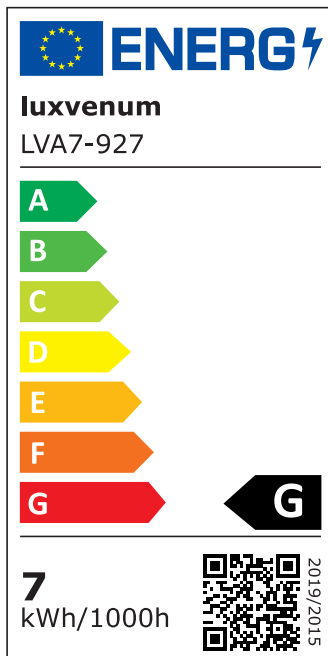

Produktinformationen

Name	230V Einbauleuchte ohne Trafo 7W statt 80W & dimmbar anthrazit & 90 CRI blendfrei & indirektes Licht IP44 & 90° Milchglas
Artikelnummer	Inside-A-7WAC230-90
Kategorien	Innenbeleuchtung, Dimmbare Einbauleuchten, LED Lösungen zur indirekten Beleuchtung, Außenbeleuchtung, Einbauleuchten, Smart Home, Einbauleuchten, Einbauleuchten für Badezimmer, Einbauleuchten

Produktfotos

Hersteller

Name	luxvenum LED GmbH
Weblink	www.luxvenum.com
Adresse	Am Kreisel West 12, 56814 Faid, Deutschland
WEEE-Reg.-Nr.:	DE 12732366

Technische Daten

Gesamtmaße	90 x 90 x 64 mm
Lochausschnitt Ø	65 - 85 mm
Spannung (V)	AC 230V (ohne Trafo)
Leistung (W)	7W
Glühbirnenersatz	80W
Dimmbarkeit	Ja
Abstrahlwinkel	90° Milchglas
Lichtleistung	2700K → 420 Lumen, 2700K → 440 Lumen, 3000K → 460 Lumen
Lichtfarbtemperatur (K)	2700K, 3000K, 4000K
Farbwiedergabe (CRI / Ra)	CRI/Ra 90
Schutzklasse (IP)	IP44
Mittlere Lebensdauer	35.000 Std.
Schwenkbar	Nein
Material	Aluminium, Glas

Sockel	ultra flach
Form	rund
Schaltzyklen	> 15.000
Anlaufzeit	< 1,00 Sek.
Zündzeit	< 0,5 Sek.
Farbe	anthrazit
Farbkonsistenz	< 6 SDCM
Energieeffizienzklasse	G
Marke / Hersteller	Luxvenum
Herstellergarantie	4 Jahre

EU Energielabels

2700K-Leuchtmittel

3000K-Leuchtmittel

4000K-Leuchtmittel

RoHS