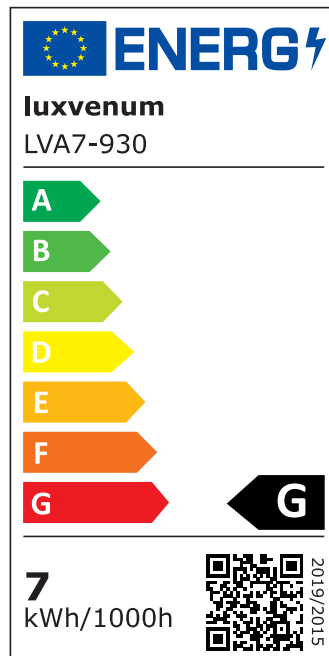

Produktinformationen

Name	230V Einbauleuchte ohne Trafo 7W statt 80W & dimmbar anthrazit & 90 CRI blendfrei & indirektes Licht IP44 & 90° Milchglas
Artikelnummer	Inside-A-7WAC230-90
Kategorien	Innenbeleuchtung, Dimmbare Einbauleuchten, LED Lösungen zur indirekten Beleuchtung, Außenbeleuchtung, Einbauleuchten, Smart Home, Einbauleuchten, Einbauleuchten für Badezimmer, Einbauleuchten

Produktfotos

Hersteller

Name	luxvenum LED GmbH
Weblink	www.luxvenum.com
Adresse	Am Kreisel West 12, 56814 Faid, Deutschland
WEEE-Reg.-Nr.:	DE 12732366

Technische Daten

Gesamtmaße	90 x 90 x 64 mm
Lochausschnitt Ø	65 - 85 mm
Spannung (V)	AC 230V (ohne Trafo)
Leistung (W)	7W
Glühbirnenersatz	80W
Dimmbarkeit	Ja
Abstrahlwinkel	90° Milchglas
Lichtleistung	2700K → 420 Lumen, 2700K → 440 Lumen, 3000K → 460 Lumen
Lichtfarbtemperatur (K)	2700K, 3000K, 4000K
Farbwiedergabe (CRI / Ra)	CRI/Ra 90
Schutzklasse (IP)	IP44
Mittlere Lebensdauer	35.000 Std.
Schwenkbar	Nein
Material	Aluminium, Glas

Sockel	ultra flach
Form	rund
Schaltzyklen	> 15.000
Anlaufzeit	< 1,00 Sek.
Zündzeit	< 0,5 Sek.
Farbe	anthrazit
Farbkonsistenz	< 6 SDCM
Energieeffizienzklasse	G
Marke / Hersteller	Luxvenum
Herstellergarantie	4 Jahre

EU Energielabels

2700K-Leuchtmittel

3000K-Leuchtmittel

4000K-Leuchtmittel

RoHS