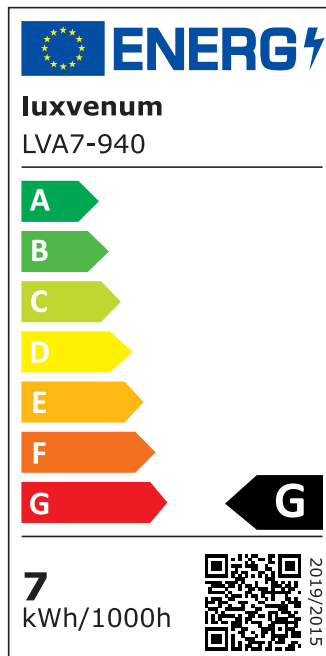

Produktdatenblatt

Produktinformationen

Name	230V Einbauleuchte ohne Trafo 7W statt 80W & dimmbar weiß & 90 CRI blendfrei & indirektes Licht IP44 & 90° Milchglas
Artikelnummer	Inside-W-7WAC230-90
Kategorien	Außenbeleuchtung, Dimmbare Einbauleuchten, Einbauleuchten, Einbauleuchten, Einbauleuchten für Badezimmer, Innenbeleuchtung, LED Lösungen zur indirekten Beleuchtung, Smart Home

Produktfotos

Hersteller

Name	luxvenum LED GmbH
Weblink	www.luxvenum.com
Adresse	Am Kreisel West 12, 56814 Faid, Deutschland
WEEE-Reg.-Nr.:	DE 12732366

Technische Daten

Gesamtmaße	90 x 90 x 64 mm
Lochausschnitt Ø	65 – 85 mm
Spannung (V)	AC 230V (ohne Trafo)
Leistung (W)	7W
Glühbirnenersatz	80W
Dimmbarkeit	Ja
Abstrahlwinkel	90° Milchglas
Lichtleistung	2700K → 420 Lumen, 2700K → 440 Lumen, 3000K → 460 Lumen
Lichtfarbtemperatur (K)	2700K, 3000K, 4000K
Farbwiedergabe (CRI / Ra)	CRI/Ra 90
Schutzklasse (IP)	IP44
Mittlere Lebensdauer	35.000 Std.
Schwenkbar	Nein
Material	Aluminium, Glas

Sockel	ultra flach
Form	rund
Schaltzyklen	> 15.000
Anlaufzeit	< 1,00 Sek.
Zündzeit	< 0,5 Sek.
Farbe	weiß
Farbkonsistenz	< 6 SDCM
Energieeffizienzklasse	G
Marke / Hersteller	Luxvenum
Herstellergarantie	4 Jahre

EU Energielabels

2700K-Leuchtmittel

3000K-Leuchtmittel

4000K-Leuchtmittel

RoHS