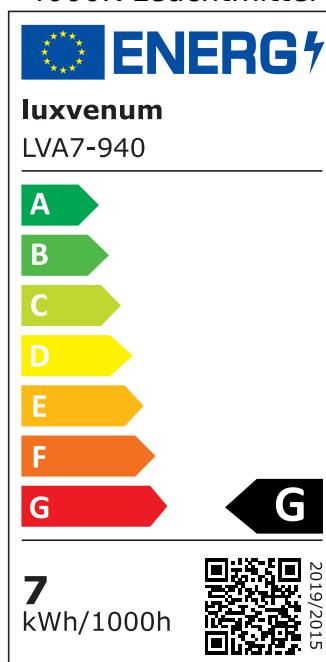

Sockel	ultra flach
Form	rund
Schaltzyklen	> 15.000
Anlaufzeit	< 1,00 Sek.
Zündzeit	< 0,5 Sek.
Farbe	weiß
Farbkonsistenz	< 6 SDCM
Energieeffizienzklasse	G
Marke / Hersteller	Luxvenum

EU Energielabels

2700K-Leuchtmittel

3000K-Leuchtmittel

4000K-Leuchtmittel

RoHS