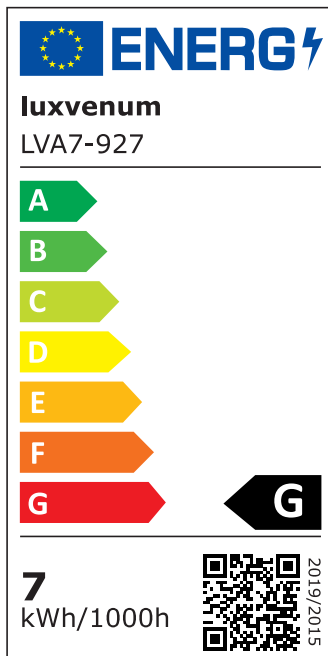

Produktdatenblatt

Produktinformationen

Name	230V Einbauleuchte ohne Trafo 7W statt 80W & dimmbar weiß & 90 CRI blendfrei & indirektes Licht IP44 & 90° Milchglas
Artikelnummer	Inside-W-7WAC230-90
Kategorien	Außenbeleuchtung, Dimmbare Einbauleuchten, Einbauleuchten, Einbauleuchten, Einbauleuchten für Badezimmer, Innenbeleuchtung, LED Lösungen zur indirekten Beleuchtung, Smart Home

Produktfotos

Hersteller

Name	luxvenum LED GmbH
Weblink	www.luxvenum.com
Adresse	Am Kreisel West 12, 56814 Faid, Deutschland
WEEE-Reg.-Nr.:	DE 12732366

Technische Daten

Gesamtmaße	90 x 90 x 64 mm
Lochausschnitt Ø	65 – 85 mm
Spannung (V)	AC 230V (ohne Trafo)
Leistung (W)	7W
Glühbirnenersatz	80W
Dimmbarkeit	Ja
Abstrahlwinkel	90° Milchglas
Lichtleistung	2700K → 420 Lumen, 2700K → 440 Lumen, 3000K → 460 Lumen
Lichtfarbtemperatur (K)	2700K, 3000K, 4000K
Farbwiedergabe (CRI / Ra)	CRI/Ra 90
Schutzklasse (IP)	IP44
Mittlere Lebensdauer	35.000 Std.
Schwenkbar	Nein
Material	Aluminium, Glas

Sockel	ultra flach
Form	rund
Schaltzyklen	> 15.000
Anlaufzeit	< 1,00 Sek.
Zündzeit	< 0,5 Sek.
Farbe	weiß
Farbkonsistenz	< 6 SDCM
Energieeffizienzklasse	G
Marke / Hersteller	Luxvenum
Herstellergarantie	4 Jahre

EU Energielabels

2700K-Leuchtmittel

3000K-Leuchtmittel

4000K-Leuchtmittel

RoHS