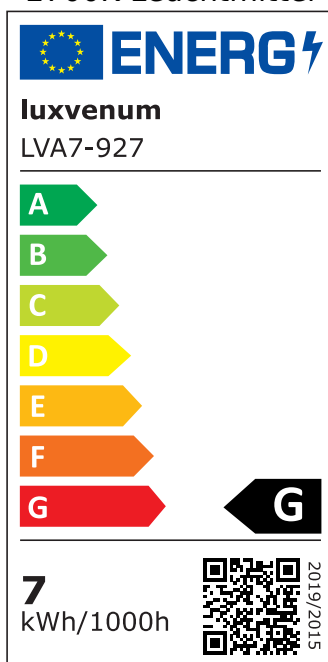

Sockel	ultra flach
Form	rund
Schaltzyklen	> 15.000
Anlaufzeit	< 1,00 Sek.
Zündzeit	< 0,5 Sek.
Farbe	weiß
Farbkonsistenz	< 6 SDCM
Energieeffizienzklasse	G
Marke / Hersteller	Luxvenum

EU Energielabels

2700K-Leuchtmittel

3000K-Leuchtmittel

4000K-Leuchtmittel

RoHS