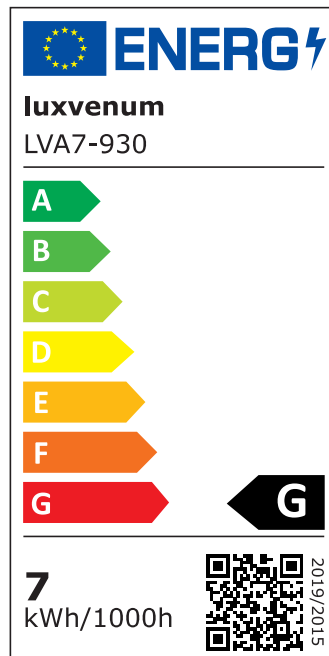

Produktdatenblatt

Produktinformationen

Name	230V Einbauleuchte ohne Trafo 7W statt 80W & dimmbar weiß & 90 CRI blendfrei & indirektes Licht IP44 & 90° Milchglas
Artikelnummer	Inside-W-7WAC230-90
Kategorien	Außenbeleuchtung, Dimmbare Einbauleuchten, Einbauleuchten, Einbauleuchten, Einbauleuchten für Badezimmer, Innenbeleuchtung, LED Lösungen zur indirekten Beleuchtung, Smart Home

Produktfotos

Hersteller

Name	luxvenum LED GmbH
Weblink	www.luxvenum.com
Adresse	Am Kreisel West 12, 56814 Faid, Deutschland
WEEE-Reg.-Nr.:	DE 12732366

Technische Daten

Gesamtmaße	90 x 90 x 64 mm
Lochausschnitt Ø	65 – 85 mm
Spannung (V)	AC 230V (ohne Trafo)
Leistung (W)	7W
Glühbirnenersatz	80W
Dimmbarkeit	Ja
Abstrahlwinkel	90° Milchglas
Lichtleistung	2700K → 420 Lumen, 2700K → 440 Lumen, 3000K → 460 Lumen
Lichtfarbtemperatur (K)	2700K, 3000K, 4000K
Farbwiedergabe (CRI / Ra)	CRI/Ra 90
Schutzklasse (IP)	IP44
Mittlere Lebensdauer	35.000 Std.
Schwenkbar	Nein
Material	Aluminium, Glas

Sockel	ultra flach
Form	rund
Schaltzyklen	> 15.000
Anlaufzeit	< 1,00 Sek.
Zündzeit	< 0,5 Sek.
Farbe	weiß
Farbkonsistenz	< 6 SDCM
Energieeffizienzklasse	G
Marke / Hersteller	Luxvenum
Herstellergarantie	4 Jahre

EU Energielabels

2700K-Leuchtmittel

3000K-Leuchtmittel

4000K-Leuchtmittel

RoHS