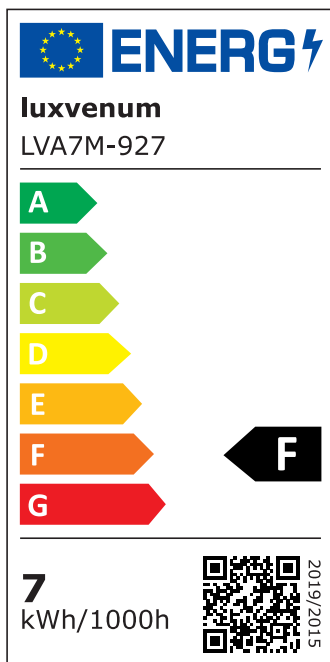

## Produktinformationen

Name	230V Einbauleuchte ohne Trafo   7W statt 90W & dimmbar   anthrazit & 90 CRI   blendfrei & indirektes Licht   IP44 & 60° Reflektor
Artikelnummer	Inside-A-7WAC230-60
Kategorien	Innenbeleuchtung, Dimmbare Einbauleuchten, LED Lösungen zur indirekten Beleuchtung, Außenbeleuchtung, Einbauleuchten, Smart Home, Einbauleuchten, Einbauleuchten für Badezimmer, Einbauleuchten

## Technische Daten

Gesamtmaße	90 x 90 x 64 mm
Lochausschnitt Ø	65 - 85 mm
Spannung (V)	AC 230V (ohne Trafo)
Leistung (W)	7W
Glühbirnenersatz	90W
Dimmbarkeit	Ja
Abstrahlwinkel	60° Reflektor
Lichtleistung	2700K → 520 Lumen, 3000K → 540 Lumen, 4000K → 560 Lumen
Lichtfarbtemperatur (K)	2700K, 3000K, 4000K
Farbwiedergabe (CRI / Ra)	CRI/Ra 90
Schutzklasse (IP)	IP44
Mittlere Lebensdauer	35.000 Std.
Schwenkbar	Nein
Material	Aluminium, Glas

Sockel	ultra flach
Form	rund
Schaltzyklen	> 15.000
Anlaufzeit	< 1,00 Sek.
Zündzeit	< 0,5 Sek.
Farbe	anthrazit
Farbkonsistenz	< 6 SDCM
Energieeffizienzklasse	F
Marke / Hersteller	Luxvenum

## EU Energielabels

2700K-Leuchtmittel

3000K-Leuchtmittel

4000K-Leuchtmittel

RoHS