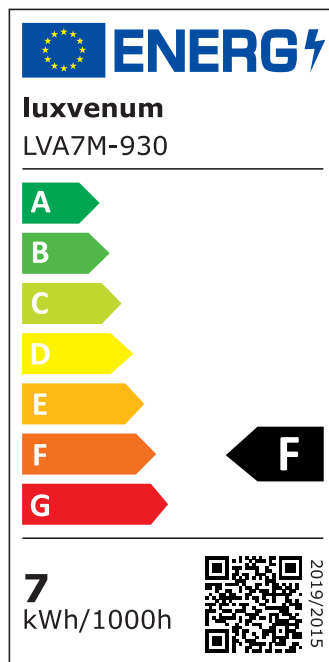

## Produktinformationen

Name	230V Einbauleuchte ohne Trafo   7W statt 90W & dimmbar   anthrazit & 90 CRI   blendfrei & indirektes Licht   IP44 & 60° Reflektor
Artikelnummer	Inside-A-7WAC230-60
Kategorien	Innenbeleuchtung, Dimmbare Einbauleuchten, LED Lösungen zur indirekten Beleuchtung, Außenbeleuchtung, Einbauleuchten, Smart Home, Einbauleuchten, Einbauleuchten für Badezimmer, Einbauleuchten

## Technische Daten

Gesamtmaße	90 x 90 x 64 mm
Lochausschnitt Ø	65 - 85 mm
Spannung (V)	AC 230V (ohne Trafo)
Leistung (W)	7W
Glühbirnenersatz	90W
Dimmbarkeit	Ja
Abstrahlwinkel	60° Reflektor
Lichtleistung	2700K → 520 Lumen, 3000K → 540 Lumen, 4000K → 560 Lumen
Lichtfarbtemperatur (K)	2700K, 3000K, 4000K
Farbwiedergabe (CRI / Ra)	CRI/Ra 90
Schutzklasse (IP)	IP44
Mittlere Lebensdauer	35.000 Std.
Schwenkbar	Nein
Material	Aluminium, Glas

Sockel	ultra flach
Form	rund
Schaltzyklen	> 15.000
Anlaufzeit	< 1,00 Sek.
Zündzeit	< 0,5 Sek.
Farbe	anthrazit
Farbkonsistenz	< 6 SDCM
Energieeffizienzklasse	F
Marke / Hersteller	Luxvenum

## EU Energielabels

2700K-Leuchtmittel

3000K-Leuchtmittel

4000K-Leuchtmittel

RoHS