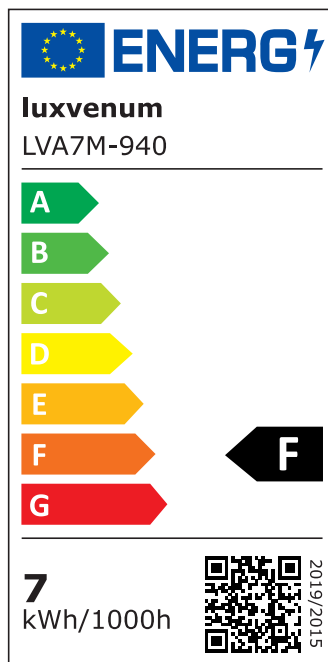

## Technische Daten

Gesamtmaße	90 x 90 x 64 mm
Lochausschnitt Ø	65 - 85 mm
Spannung (V)	AC 230V (ohne Trafo)
Leistung (W)	7W
Glühbirnenersatz	90W
Dimmbarkeit	Ja
Abstrahlwinkel	60° Reflektor
Lichtleistung	2700K → 520 Lumen, 3000K → 540 Lumen, 4000K → 560 Lumen
Lichtfarbtemperatur (K)	2700K, 3000K, 4000K
Farbwiedergabe (CRI / Ra)	CRI/Ra 90
Schutzklasse (IP)	IP44
Mittlere Lebensdauer	35.000 Std.
Schwenkbar	Nein
Material	Aluminium, Glas

Sockel	ultra flach
Form	rund
Schaltzyklen	> 15.000
Anlaufzeit	< 1,00 Sek.
Zündzeit	< 0,5 Sek.
Farbe	anthrazit
Farbkonsistenz	< 6 SDCM
Energieeffizienzklasse	F
Marke / Hersteller	Luxvenum

## EU Energielabels

2700K-Leuchtmittel

3000K-Leuchtmittel

4000K-Leuchtmittel

RoHS