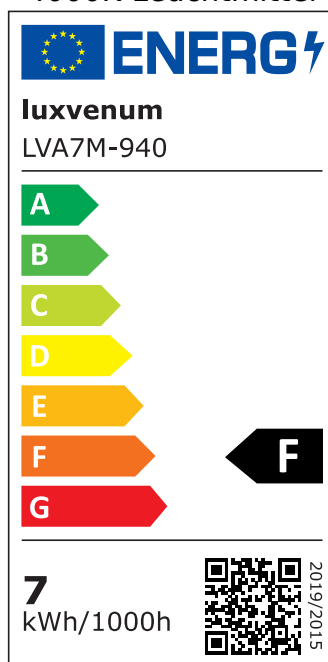

## Produktinformationen

Name	230V Einbauleuchte ohne Trafo   7W statt 90W & dimmbar   weiß & 90 CRI   blendfrei & indirektes Licht   IP44 & 60° Reflektor
Artikelnummer	Inside-W-7WAC230-60
Kategorien	Innenbeleuchtung, Dimmbare Einbauleuchten, LED Lösungen zur indirekten Beleuchtung, Außenbeleuchtung, Einbauleuchten, Smart Home, Einbauleuchten, Einbauleuchten für Badezimmer, Einbauleuchten

## Technische Daten

Gesamtmaße	90 x 90 x 64 mm
Lochanschnitt Ø	65 - 85 mm
Spannung (V)	AC 230V (ohne Trafo)
Leistung (W)	7W
Glühbirnenersatz	90W
Dimmbarkeit	Ja
Abstrahlwinkel	60° Reflektor
Lichtleistung	2700K → 520 Lumen, 3000K → 540 Lumen, 4000K → 560 Lumen
Lichtfarbtemperatur (K)	2700K, 3000K, 4000K
Farbwiedergabe (CRI / Ra)	CRI/Ra 90
Schutzklasse (IP)	IP44
Mittlere Lebensdauer	35.000 Std.
Schwenkbar	Nein
Material	Aluminium, Glas

Sockel	ultra flach
Form	rund
Schaltzyklen	> 15.000
Anlaufzeit	< 1,00 Sek.
Zündzeit	< 0,5 Sek.
Farbe	weiß
Farbkonsistenz	< 6 SDCM
Energieeffizienzklasse	F
Marke / Hersteller	Luxvenum

## EU Energielabels

2700K-Leuchtmittel

3000K-Leuchtmittel

4000K-Leuchtmittel

RoHS