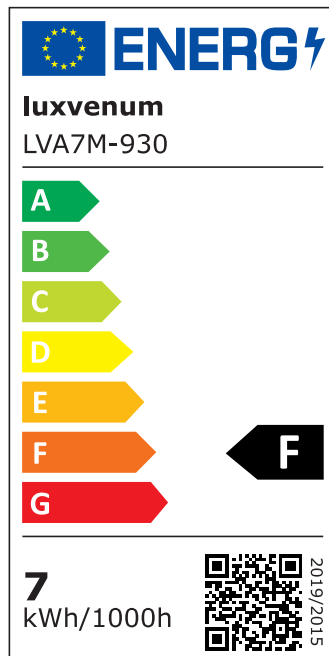

Produktinformationen

Name	230V Einbauleuchte ohne Trafo 7W statt 90W & dimmbar weiß & 90 CRI blendfrei & indirektes Licht IP44 & 60° Reflektor
Artikelnummer	Inside-W-7WAC230-60
Kategorien	Innenbeleuchtung, Dimmbare Einbauleuchten, LED Lösungen zur indirekten Beleuchtung, Außenbeleuchtung, Einbauleuchten, Smart Home, Einbauleuchten, Einbauleuchten für Badezimmer, Einbauleuchten

Produktfotos

Hersteller

Name	luxvenum LED GmbH
Weblink	www.luxvenum.com
Adresse	Am Kreisel West 12, 56814 Faid, Deutschland
WEEE-Reg.-Nr.:	DE 12732366

Technische Daten

Gesamtmaße	90 x 90 x 64 mm
Lochanschnitt Ø	65 - 85 mm
Spannung (V)	AC 230V (ohne Trafo)
Leistung (W)	7W
Glühbirnenersatz	90W
Dimmbarkeit	Ja
Abstrahlwinkel	60° Reflektor
Lichtleistung	2700K → 520 Lumen, 3000K → 540 Lumen, 4000K → 560 Lumen
Lichtfarbtemperatur (K)	2700K, 3000K, 4000K
Farbwiedergabe (CRI / Ra)	CRI/Ra 90
Schutzklasse (IP)	IP44
Mittlere Lebensdauer	35.000 Std.
Schwenkbar	Nein
Material	Aluminium, Glas

Sockel	ultra flach
Form	rund
Schaltzyklen	> 15.000
Anlaufzeit	< 1,00 Sek.
Zündzeit	< 0,5 Sek.
Farbe	weiß
Farbkonsistenz	< 6 SDCM
Energieeffizienzklasse	F
Marke / Hersteller	Luxvenum
Herstellergarantie	4 Jahre

EU Energielabels

2700K-Leuchtmittel

3000K-Leuchtmittel

4000K-Leuchtmittel

RoHS