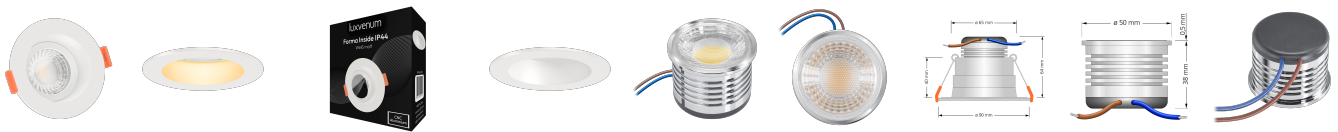

Produktinformationen

Name	230V Einbauleuchte ohne Trafo | 7W statt 90W & dimmbar | weiß & 90 CRI | blendfrei & indirektes Licht | IP44 & 60° Reflektor
Artikelnummer	Inside-W-7WAC230-60
Kategorien	Innenbeleuchtung, Dimmbare Einbauleuchten, LED Lösungen zur indirekten Beleuchtung, Außenbeleuchtung, Einbauleuchten, Smart Home, Einbauleuchten, Einbauleuchten für Badezimmer, Einbauleuchten

Produktfotos

Hersteller

Name	luxvenum LED GmbH
Weblink	www.luxvenum.com
Adresse	Am Kreisel West 12, 56814 Faid, Deutschland
WEEE-Reg.-Nr.:	DE 12732366

Technische Daten

Gesamtmaße	90 x 90 x 64 mm
Lochanschnitt Ø	65 - 85 mm
Spannung (V)	AC 230V (ohne Trafo)
Leistung (W)	7W
Glühbirnenersatz	90W
Dimmbarkeit	Ja
Abstrahlwinkel	60° Reflektor
Lichtleistung	2700K → 520 Lumen, 3000K → 540 Lumen, 4000K → 560 Lumen
Lichtfarbtemperatur (K)	2700K, 3000K, 4000K
Farbwiedergabe (CRI / Ra)	CRI/Ra 90
Schutzklasse (IP)	IP44
Mittlere Lebensdauer	35.000 Std.
Schwenkbar	Nein
Material	Aluminium, Glas