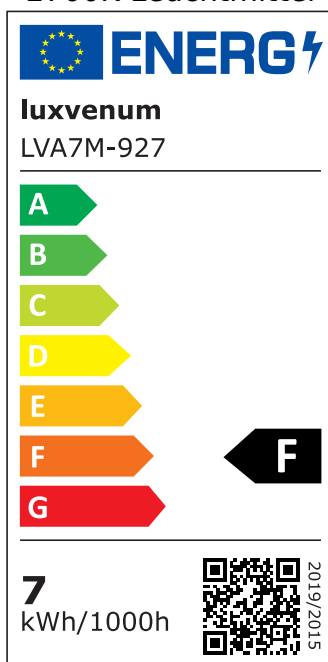

## Produktinformationen

Name	230V Einbauleuchte ohne Trafo   7W statt 90W & dimmbar   weiß & 90 CRI   blendfrei & indirektes Licht   IP44 & 60° Reflektor
Artikelnummer	Inside-W-7WAC230-60
Kategorien	Innenbeleuchtung, Dimmbare Einbauleuchten, LED Lösungen zur indirekten Beleuchtung, Außenbeleuchtung, Einbauleuchten, Smart Home, Einbauleuchten, Einbauleuchten für Badezimmer, Einbauleuchten

## Technische Daten

Gesamtmaße	90 x 90 x 64 mm
Lochanschnitt Ø	65 - 85 mm
Spannung (V)	AC 230V (ohne Trafo)
Leistung (W)	7W
Glühbirnenersatz	90W
Dimmbarkeit	Ja
Abstrahlwinkel	60° Reflektor
Lichtleistung	2700K → 520 Lumen, 3000K → 540 Lumen, 4000K → 560 Lumen
Lichtfarbtemperatur (K)	2700K, 3000K, 4000K
Farbwiedergabe (CRI / Ra)	CRI/Ra 90
Schutzklasse (IP)	IP44
Mittlere Lebensdauer	35.000 Std.
Schwenkbar	Nein
Material	Aluminium, Glas

Sockel	ultra flach
Form	rund
Schaltzyklen	> 15.000
Anlaufzeit	< 1,00 Sek.
Zündzeit	< 0,5 Sek.
Farbe	weiß
Farbkonsistenz	< 6 SDCM
Energieeffizienzklasse	F
Marke / Hersteller	Luxvenum

## EU Energielabels

2700K-Leuchtmittel

3000K-Leuchtmittel

4000K-Leuchtmittel

RoHS