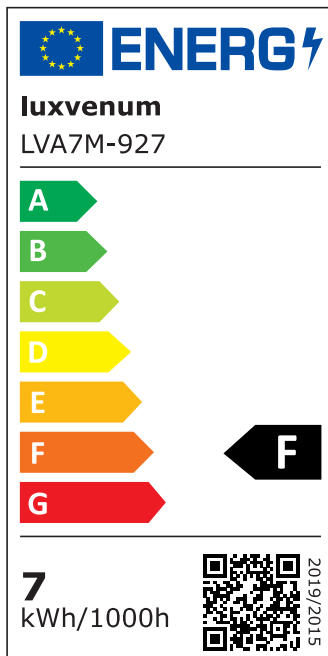

Sockel	ultra flach
Form	rund
Schaltzyklen	> 15.000
Anlaufzeit	< 1,00 Sek.
Zündzeit	< 0,5 Sek.
Farbe	weiß
Farbkonsistenz	< 6 SDCM
Energieeffizienzklasse	F
Marke / Hersteller	Luxvenum
Herstellergarantie	4 Jahre

EU Energielabels

2700K-Leuchtmittel