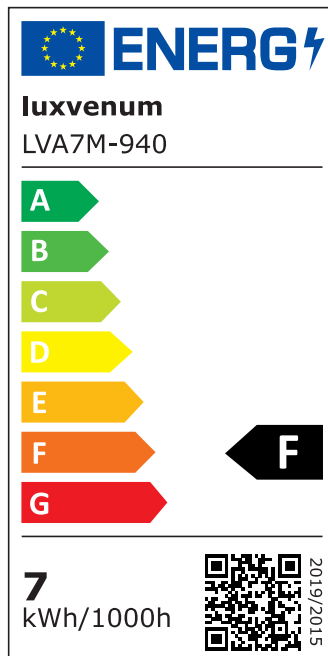

Produktinformationen

Name	230V Einbauleuchte ohne Trafo 7W statt 90W & dimmbar weiß & 90 CRI blendfrei & indirektes Licht IP44 & 60° Reflektor
Artikelnummer	Inside-W-7WAC230-60
Kategorien	Innenbeleuchtung, Dimmbare Einbauleuchten, LED Lösungen zur indirekten Beleuchtung, Außenbeleuchtung, Einbauleuchten, Smart Home, Einbauleuchten, Einbauleuchten für Badezimmer, Einbauleuchten

Produktfotos

Hersteller

Name	luxvenum LED GmbH
Weblink	www.luxvenum.com
Adresse	Am Kreisel West 12, 56814 Faid, Deutschland
WEEE-Reg.-Nr.:	DE 12732366

Technische Daten

Gesamtmaße	90 x 90 x 64 mm
Lochanschnitt Ø	65 - 85 mm
Spannung (V)	AC 230V (ohne Trafo)
Leistung (W)	7W
Glühbirnenersatz	90W
Dimmbarkeit	Ja
Abstrahlwinkel	60° Reflektor
Lichtleistung	2700K → 520 Lumen, 3000K → 540 Lumen, 4000K → 560 Lumen
Lichtfarbtemperatur (K)	2700K, 3000K, 4000K
Farbwiedergabe (CRI / Ra)	CRI/Ra 90
Schutzklasse (IP)	IP44
Mittlere Lebensdauer	35.000 Std.
Schwenkbar	Nein
Material	Aluminium, Glas

Sockel	ultra flach
Form	rund
Schaltzyklen	> 15.000
Anlaufzeit	< 1,00 Sek.
Zündzeit	< 0,5 Sek.
Farbe	weiß
Farbkonsistenz	< 6 SDCM
Energieeffizienzklasse	F
Marke / Hersteller	Luxvenum
Herstellergarantie	4 Jahre

EU Energielabels

2700K-Leuchtmittel

3000K-Leuchtmittel

4000K-Leuchtmittel

RoHS