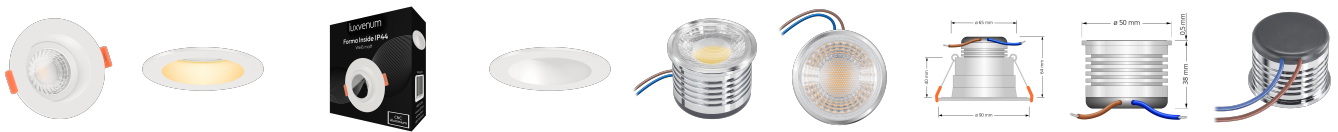

Produktinformationen

Name	230V Einbauleuchte ohne Trafo 7W statt 90W & dimmbar weiß & 90 CRI blendfrei & indirektes Licht IP44 & 60° Reflektor
Artikelnummer	Inside-W-7WAC230-60
Kategorien	Innenbeleuchtung, Dimmbare Einbauleuchten, LED Lösungen zur indirekten Beleuchtung, Außenbeleuchtung, Einbauleuchten, Smart Home, Einbauleuchten, Einbauleuchten für Badezimmer, Einbauleuchten

Produktfotos

Hersteller

Name	luxvenum LED GmbH
Weblink	www.luxvenum.com
Adresse	Am Kreisel West 12, 56814 Faid, Deutschland
WEEE-Reg.-Nr.:	DE 12732366

Technische Daten

Gesamtmaße	90 x 90 x 64 mm
Lochanschnitt Ø	65 - 85 mm
Spannung (V)	AC 230V (ohne Trafo)
Leistung (W)	7W
Glühbirnenersatz	90W
Dimmbarkeit	Ja
Abstrahlwinkel	60° Reflektor
Lichtleistung	2700K → 520 Lumen, 3000K → 540 Lumen, 4000K → 560 Lumen
Lichtfarbtemperatur (K)	2700K, 3000K, 4000K
Farbwiedergabe (CRI / Ra)	CRI/Ra 90
Schutzklasse (IP)	IP44
Mittlere Lebensdauer	35.000 Std.
Schwenkbar	Nein
Material	Aluminium, Glas

Sockel	ultra flach
Form	rund
Schaltzyklen	> 15.000
Anlaufzeit	< 1,00 Sek.
Zündzeit	< 0,5 Sek.
Farbe	weiß
Farbkonsistenz	< 6 SDCM
Energieeffizienzklasse	F
Marke / Hersteller	Luxvenum
Herstellergarantie	4 Jahre