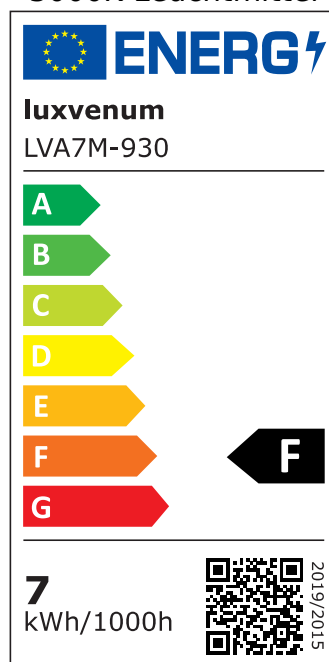

## Produktinformationen

Name	230V Einbauleuchte ohne Trafo   7W statt 90W & dimmbar   weiß & 90 CRI   blendfrei & indirektes Licht   IP44 & 60° Reflektor
Artikelnummer	Inside-W-7WAC230-60
Kategorien	Innenbeleuchtung, Dimmbare Einbauleuchten, LED Lösungen zur indirekten Beleuchtung, Außenbeleuchtung, Einbauleuchten, Smart Home, Einbauleuchten, Einbauleuchten für Badezimmer, Einbauleuchten

## Technische Daten

Gesamtmaße	90 x 90 x 64 mm
Lochanschnitt Ø	65 - 85 mm
Spannung (V)	AC 230V (ohne Trafo)
Leistung (W)	7W
Glühbirnenersatz	90W
Dimmbarkeit	Ja
Abstrahlwinkel	60° Reflektor
Lichtleistung	2700K → 520 Lumen, 3000K → 540 Lumen, 4000K → 560 Lumen
Lichtfarbtemperatur (K)	2700K, 3000K, 4000K
Farbwiedergabe (CRI / Ra)	CRI/Ra 90
Schutzklasse (IP)	IP44
Mittlere Lebensdauer	35.000 Std.
Schwenkbar	Nein
Material	Aluminium, Glas

Sockel	ultra flach
Form	rund
Schaltzyklen	> 15.000
Anlaufzeit	< 1,00 Sek.
Zündzeit	< 0,5 Sek.
Farbe	weiß
Farbkonsistenz	< 6 SDCM
Energieeffizienzklasse	F
Marke / Hersteller	Luxvenum

## EU Energielabels

2700K-Leuchtmittel

3000K-Leuchtmittel

4000K-Leuchtmittel

RoHS