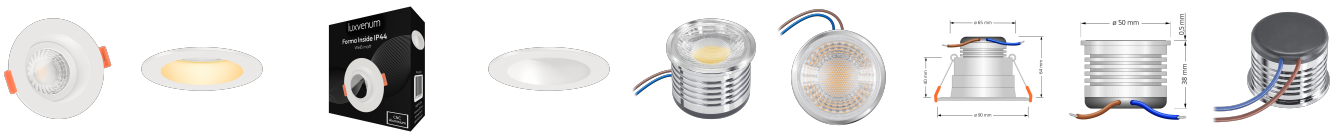

Produktinformationen

Name	230V Einbauleuchte ohne Trafo 7W statt 90W & dimmbar weiß & 90 CRI blendfrei & indirektes Licht IP44 & 60° Reflektor
Artikelnummer	Inside-W-7WAC230-60
Kategorien	Innenbeleuchtung, Dimmbare Einbauleuchten, LED Lösungen zur indirekten Beleuchtung, Außenbeleuchtung, Einbauleuchten, Smart Home, Einbauleuchten, Einbauleuchten für Badezimmer, Einbauleuchten

Produktfotos

Hersteller

Name	luxvenum LED GmbH
Weblink	www.luxvenum.com
Adresse	Am Kreisel West 12, 56814 Faid, Deutschland
WEEE-Reg.-Nr.:	DE 12732366

Technische Daten

Gesamtmaße	90 x 90 x 64 mm
Lochausschnitt Ø	65 - 85 mm
Spannung (V)	AC 230V (ohne Trafo)
Leistung (W)	7W
Glühbirnenersatz	90W
Dimmbarkeit	Ja
Abstrahlwinkel	60° Reflektor
Lichtleistung	2700K → 520 Lumen, 3000K → 540 Lumen, 4000K → 560 Lumen
Lichtfarbtemperatur (K)	2700K, 3000K, 4000K
Farbwiedergabe (CRI / Ra)	CRI/Ra 90
Schutzklasse (IP)	IP44
Mittlere Lebensdauer	35.000 Std.
Schwenkbar	Nein
Material	Aluminium, Glas

Sockel	ultra flach
Form	rund
Schaltzyklen	> 15.000
Anlaufzeit	< 1,00 Sek.
Zündzeit	< 0,5 Sek.
Farbe	weiß
Farbkonsistenz	< 6 SDCM
Energieeffizienzklasse	F
Marke / Hersteller	Luxvenum
Herstellergarantie	4 Jahre
Für Möbeleinbau geeignet	Ja