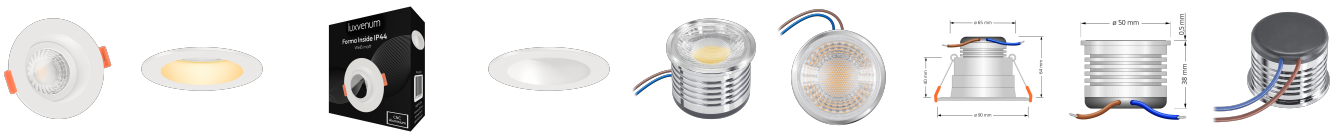

Produktinformationen

Name	230V Einbauleuchte ohne Trafo 7W statt 90W & dimmbar weiß & 90 CRI blendfrei & indirektes Licht IP44 & 60° Reflektor
Artikelnummer	Inside-W-7WAC230-60
Kategorien	Innenbeleuchtung, Dimmbare Einbauleuchten, LED Lösungen zur indirekten Beleuchtung, Außenbeleuchtung, Einbauleuchten, Smart Home, Einbauleuchten, Einbauleuchten für Badezimmer, Einbauleuchten

Produktfotos

Hersteller

Name	luxvenum LED GmbH
Weblink	www.luxvenum.com
Adresse	Am Kreisel West 12, 56814 Faid, Deutschland
WEEE-Reg.-Nr.:	DE 12732366

Technische Daten

Gesamtmaße	90 x 90 x 64 mm
Lochausschnitt Ø	65 - 85 mm
Spannung (V)	AC 230V (ohne Trafo)
Leistung (W)	7W
Glühbirnenersatz	90W
Dimmbarkeit	Ja
Abstrahlwinkel	60° Reflektor
Lichtleistung	2700K → 520 Lumen, 3000K → 540 Lumen, 4000K → 560 Lumen
Lichtfarbtemperatur (K)	2700K, 3000K, 4000K
Farbwiedergabe (CRI / Ra)	CRI/Ra 90
Schutzklasse (IP)	IP44
Mittlere Lebensdauer	35.000 Std.
Schwenkbar	Nein
Material	Aluminium, Glas

Sockel	ultra flach
Form	rund
Schaltzyklen	> 15.000
Anlaufzeit	< 1,00 Sek.
Zündzeit	< 0,5 Sek.
Farbe	weiß
Farbkonsistenz	< 6 SDCM
Energieeffizienzklasse	F
Marke / Hersteller	Luxvenum
Herstellergarantie	4 Jahre