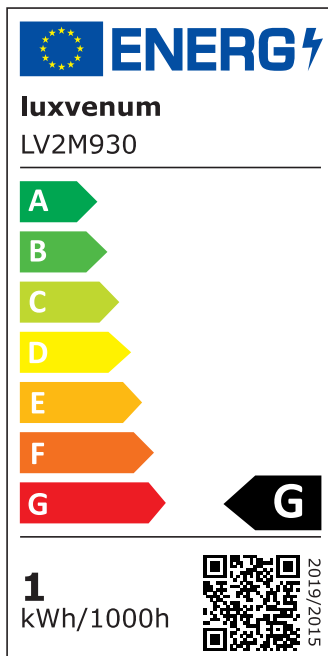

Produktfotos

Hersteller

Name	luxvenum LED GmbH
Weblink	www.luxvenum.com
Adresse	Am Kreisel West 12, 56814 Faid, Deutschland
WEEE-Reg.-Nr.:	DE 12732366

Technische Daten

Gesamtmaße	22x20x20mm
Lochausschnitt Ø	16mm
Spannung (V)	AC 230V
Leistung (W)	1,2W
Glühbirnenersatz	25W
Dimmbarkeit	Ja
Abstrahlwinkel	60° Reflektor
Lichtleistung	75 Lumen
Lichtfarbtemperatur (K)	3000K, 5000K
Farbwiedergabe (CRI / Ra)	CRI/Ra 90
Schutzklasse (IP)	IP65
Mittlere Lebensdauer	35.000 Std.
Schwenkbar	Nein
Material	Aluminium
Sockel	ultra flach

Form	rund
Schaltzyklen	> 15.000
Anlaufzeit	< 1,00 Sek.
Zündzeit	< 0,5 Sek.
Set-Größe	3er-Set, 4er-Set, 5er-Set, 6er-Set, 7er-Set, 8er-Set, 9er-Set, 10er-Set, 11er-Set, 12er-Set, 13er-Set, 14er-Set, 15er-Set, 16er-Set, 17er-Set, 18er-Set, 19er-Set, 20er-Set, 21er-Set, 22er-Set, 23er-Set, 24er-Set, 25er-Set, 26er-Set, 27er-Set, 28er-Set, 29er-Set, 30er-Set
Farbkonsistenz	< 6 SDCM
Energieeffizienzklasse	G
Marke / Hersteller	Luxvenum

EU Energielabels

3000K-Leuchtmittel

5000K-Leuchtmittel

RoHS