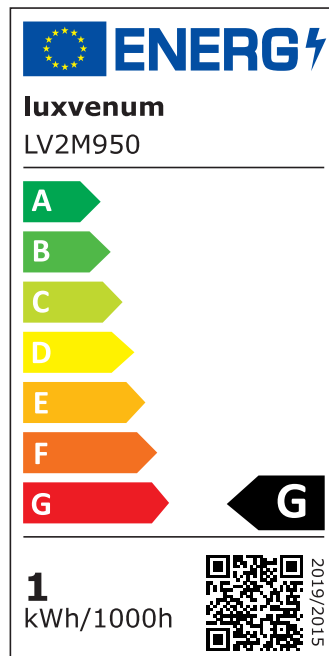

Produktfotos

Hersteller

Name	luxvenum LED GmbH
Weblink	www.luxvenum.com
Adresse	Am Kreisel West 12, 56814 Faid, Deutschland
WEEE-Reg.-Nr.:	DE 12732366

Technische Daten

Gesamtmaße	22x20x20mm
Lochausschnitt Ø	16mm
Spannung (V)	AC 230V
Leistung (W)	1,2W
Glühbirnenersatz	25W
Dimmbarkeit	Ja
Abstrahlwinkel	60° Reflektor
Lichtleistung	75 Lumen
Lichtfarbtemperatur (K)	3000K, 5000K
Farbwiedergabe (CRI / Ra)	CRI/Ra 90
Schutzklasse (IP)	IP65
Mittlere Lebensdauer	35.000 Std.
Schwenkbar	Nein
Material	Aluminium
Sockel	ultra flach

Form	rund
Schaltzyklen	> 15.000
Anlaufzeit	< 1,00 Sek.
Zündzeit	< 0,5 Sek.
Set-Größe	3er-Set, 4er-Set, 5er-Set, 6er-Set, 7er-Set, 8er-Set, 9er-Set, 10er-Set, 11er-Set, 12er-Set, 13er-Set, 14er-Set, 15er-Set, 16er-Set, 17er-Set, 18er-Set, 19er-Set, 20er-Set, 21er-Set, 22er-Set, 23er-Set, 24er-Set, 25er-Set, 26er-Set, 27er-Set, 28er-Set, 29er-Set, 30er-Set
Farbkonsistenz	< 6 SDCM
Energieeffizienzklasse	G
Marke / Hersteller	Luxvenum

EU Energielabels

3000K-Leuchtmittel

5000K-Leuchtmittel

RoHS