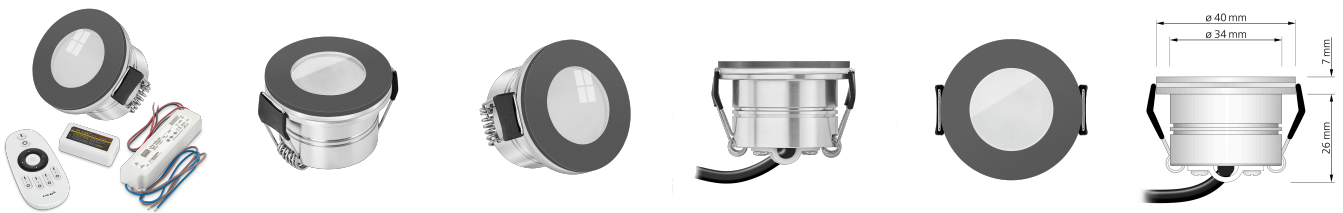

Produktdatenblatt

luxvenum

Produktinformationen

Name	230V Funkdimmer-Set | Mini-Einbaustrahler StarLED Sonne & Mond anthrazit | 3,3W statt 25W | leuchtet vorne & seitlich | Terrasse & Wohnbereich IP44
Artikelnummer	FD-Sonne_Mond-a
Kategorien	Mini LED-Spots, Flache Einbauleuchten, Einbauleuchten, Außenbeleuchtung, Dimmbare Einbauleuchten, Flache Einbauleuchten, Innenbeleuchtung, Einbauleuchten, Mini LED-Spots

Produktfotos

Hersteller

Name	luxvenum LED GmbH
Weblink	www.luxvenum.com
Adresse	Am Kreisel West 12, 56814 Faid, Deutschland
WEEE-Reg.-Nr.:	DE 12732366

Technische Daten

Gesamtmaße	40×33,5mm
Lochausschnitt Ø	34-37mm
Spannung (V)	AC 230V
Leistung (W)	3,3W
Glühbirnenersatz	25W
Dimmbarkeit	Ja
Abstrahlwinkel	90°
Lichtleistung	135 Lumen
Lichtfarbtemperatur (K)	2700K, 3000K, 4000K
Farbwiedergabe (CRI / Ra)	CRI/Ra 90
Schutzklasse (IP)	IP44
Mittlere Lebensdauer	35.000 Std.
Schwenkbar	Nein