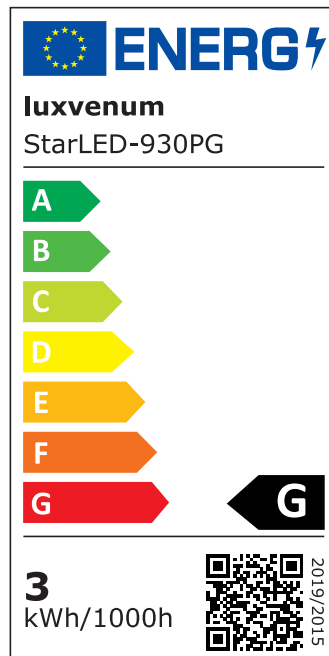

## Produktinformationen

Name	230V Funkdimmer-Set   Mini-Einbaustrahler StarLED Sonne & Mond anthrazit   3,3W statt 25W   leuchtet vorne & seitlich   Terrasse & Wohnbereich IP44
Artikelnummer	FD-Sonne_Mond-a
Kategorien	Außenbeleuchtung, Dimmbare Einbauleuchten, Einbauleuchten, Einbauleuchten, Flache Einbauleuchten, Flache Einbauleuchten, Innenbeleuchtung, Mini LED-Spots, Mini LED-Spots

## Technische Daten

Gesamtmaße	40×33,5mm
Lochausschnitt Ø	34-37mm
Spannung (V)	AC 230V
Leistung (W)	3,3W
Glühbirnenersatz	25W
Dimmbarkeit	Ja
Abstrahlwinkel	90°
Lichtleistung	135 Lumen
Lichtfarbtemperatur (K)	2700K, 3000K, 4000K
Farbwiedergabe (CRI / Ra)	CRI/Ra 90
Schutzklasse (IP)	IP44
Mittlere Lebensdauer	35.000 Std.
Schwenkbar	Nein
Material	Acrylglas, Aluminium

Sockel	ultra flach
Form	rund
Schaltzyklen	> 15.000
Anlaufzeit	< 1,00 Sek.
Zündzeit	< 0,5 Sek.
StarLED-Farbe	anthrazit
Farbkonsistenz	< 6 SDCM
Energieeffizienzklasse	G
Marke / Hersteller	Luxvenum
Herstellergarantie	4 Jahre

## EU Energielabels

2700K-Leuchtmittel

3000K-Leuchtmittel

4000K-Leuchtmittel

RoHS