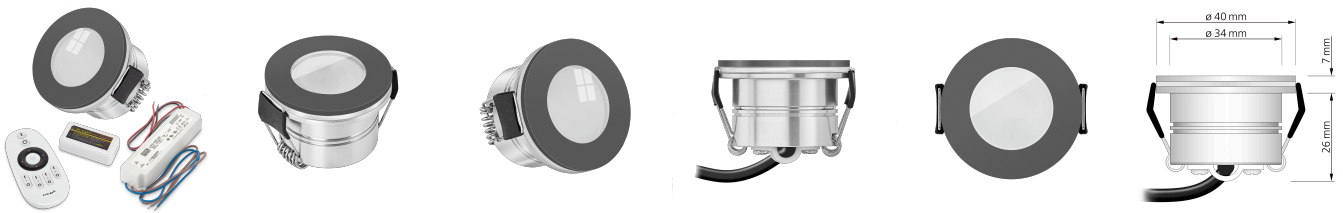

Produktdatenblatt

luxvenum

Produktinformationen

Name	230V Funkdimmer-Set Mini-Einbaustrahler StarLED Sonne & Mond anthrazit 3,3W statt 25W leuchtet vorne & seitlich Terrasse & Wohnbereich IP44
Artikelnummer	FD-Sonne_Mond-a
Kategorien	Mini-Einbaustrahler StarLED / Mini-Spots, Decken- & Terrassenbeleuchtung 230V-Komplettssets

Produktfotos

Hersteller

Name	luxvenum LED GmbH
Weblink	www.luxvenum.com
Adresse	Am Kreisel West 12, 56814 Faid, Deutschland
WEEE-Reg.-Nr.:	DE 12732366

Technische Daten

Gesamtmaße	40×33,5mm
Lochausschnitt Ø	34-37mm
Spannung	AC 230V
Leistung	3,3W
Glühbirnenersatz	25W
Dimmbarkeit	Ja
Abstrahlwinkel	90°
Lichtleistung	135 Lumen
Lichtfarbtemperatur	2700K, 3000K, 4000K
Farbwiedergabe	CRI/Ra 90
Schutzklasse	IP44
Mittlere Lebensdauer	35.000 Std.
Schwenkbar	Nein
Material	Acrylglas, Aluminium

Socket	ultra flach
Form	rund
Schaltzyklen	> 15.000
Anlaufzeit	< 1,00 Sek.
Zündzeit	< 0,5 Sek.
StarLED-Farbe	anthrazit
Farbkonsistenz	< 6 SDCM
Energieeffizienzklasse	G
Marke / Hersteller	Luxvenum

EU Energielabels