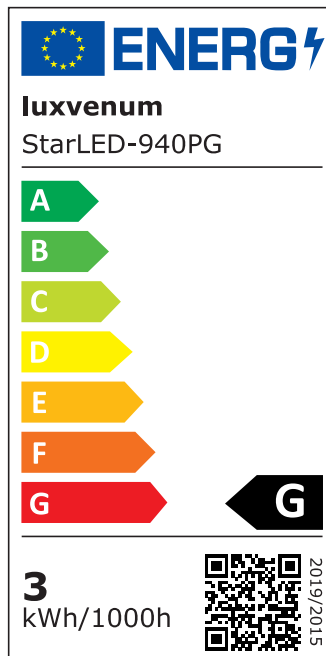

## Produktinformationen

Name	230V Funkdimmer-Set   Mini-Einbaustrahler StarLED Sonne & Mond anthrazit   3,3W statt 25W   leuchtet vorne & seitlich   Terrasse & Wohnbereich IP44
Artikelnummer	FD-Sonne_Mond-a
Kategorien	Außenbeleuchtung, Dimmbare Einbauleuchten, Einbauleuchten, Einbauleuchten, Flache Einbauleuchten, Flache Einbauleuchten, Innenbeleuchtung, Mini LED-Spots, Mini LED-Spots

## Technische Daten

Gesamtmaße	40×33,5mm
Lochausschnitt Ø	34-37mm
Spannung (V)	AC 230V
Leistung (W)	3,3W
Glühbirnenersatz	25W
Dimmbarkeit	Ja
Abstrahlwinkel	90°
Lichtleistung	135 Lumen
Lichtfarbtemperatur (K)	2700K, 3000K, 4000K
Farbwiedergabe (CRI / Ra)	CRI/Ra 90
Schutzklasse (IP)	IP44
Mittlere Lebensdauer	35.000 Std.
Schwenkbar	Nein
Material	Acrylglas, Aluminium

Sockel	ultra flach
Form	rund
Schaltzyklen	> 15.000
Anlaufzeit	< 1,00 Sek.
Zündzeit	< 0,5 Sek.
StarLED-Farbe	anthrazit
Farbkonsistenz	< 6 SDCM
Energieeffizienzklasse	G
Marke / Hersteller	Luxvenum
Herstellergarantie	4 Jahre

## EU Energielabels

2700K-Leuchtmittel

3000K-Leuchtmittel

4000K-Leuchtmittel

RoHS