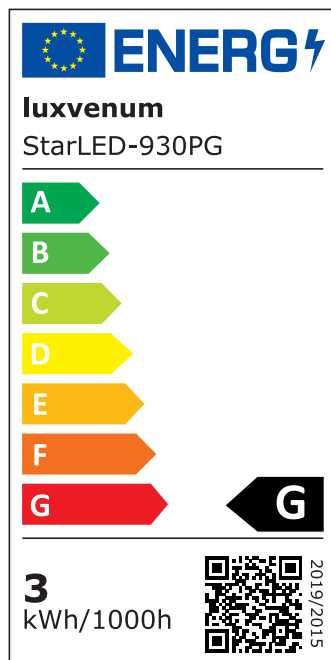

Socket	ultra flach
Form	rund
Schaltzyklen	> 15.000
Anlaufzeit	< 1,00 Sek.
Zündzeit	< 0,5 Sek.
StarLED-Farbe	anthrazit
Farbkonsistenz	< 6 SDCM
Energieeffizienzklasse	G
Marke / Hersteller	Luxvenum

EU Energielabels

2700K-Leuchtmittel

3000K-Leuchtmittel

4000K-Leuchtmittel

RoHS