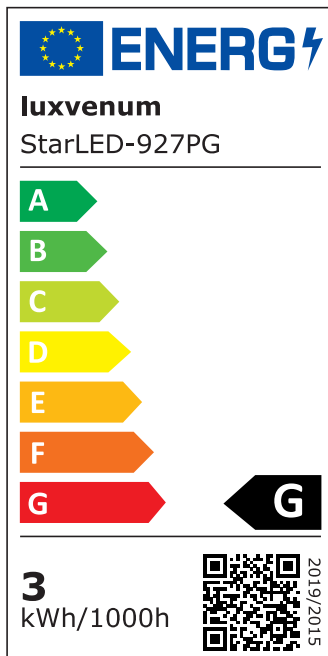

## Hersteller

Name	luxvenum LED GmbH
Weblink	<a href="http://www.luxvenum.com">www.luxvenum.com</a>
Adresse	Am Kreisel West 12, 56814 Faid, Deutschland
WEEE-Reg.-Nr.:	DE 12732366

## Technische Daten

Gesamtmaße	40×33,5mm
Lochausschnitt Ø	34-37mm
Spannung (V)	AC 230V
Leistung (W)	3,3W
Glühbirnenersatz	25W
Dimmbarkeit	Ja
Abstrahlwinkel	90°
Lichtleistung	135 Lumen
Lichtfarbtemperatur (K)	2700K, 3000K, 4000K
Farbwiedergabe (CRI / Ra)	CRI/Ra 90
Schutzklasse (IP)	IP44
Mittlere Lebensdauer	35.000 Std.
Schwenkbar	Nein
Material	Acrylglas, Aluminium

Sockel	ultra flach
Form	rund
Schaltzyklen	> 15.000
Anlaufzeit	< 1,00 Sek.
Zündzeit	< 0,5 Sek.
StarLED-Farbe	anthrazit
Farbkonsistenz	< 6 SDCM
Energieeffizienzklasse	G
Marke / Hersteller	Luxvenum
Herstellergarantie	4 Jahre

## EU Energielabels

2700K-Leuchtmittel

3000K-Leuchtmittel

4000K-Leuchtmittel

RoHS