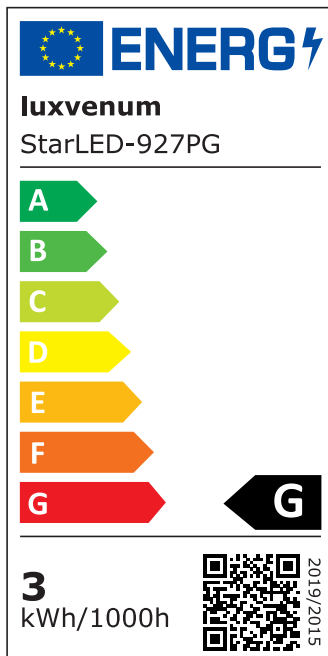

Material	Acrylglas, Aluminium
Sockel	ultra flach
Form	rund
Schaltzyklen	> 15.000
Anlaufzeit	< 1,00 Sek.
Zündzeit	< 0,5 Sek.
StarLED-Farbe	anthrazit
Farbkonsistenz	< 6 SDCM
Energieeffizienzklasse	G
Marke / Hersteller	Luxvenum

EU Energielabels

4000K-Leuchtmittel