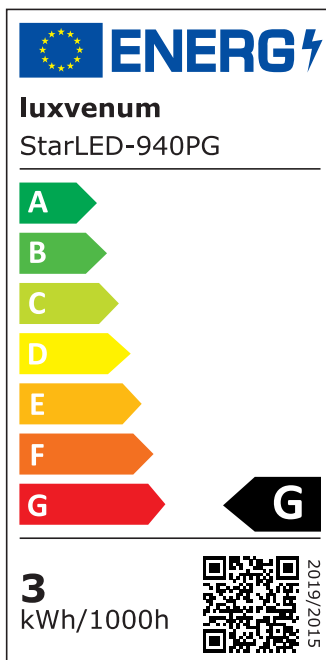

Socket	ultra flach
Form	rund
Schaltzyklen	> 15.000
Anlaufzeit	< 1,00 Sek.
Zündzeit	< 0,5 Sek.
StarLED-Farbe	anthrazit
Farbkonsistenz	< 6 SDCM
Energieeffizienzklasse	G
Marke / Hersteller	Luxvenum

EU Energielabels

2700K-Leuchtmittel

3000K-Leuchtmittel

4000K-Leuchtmittel

RoHS