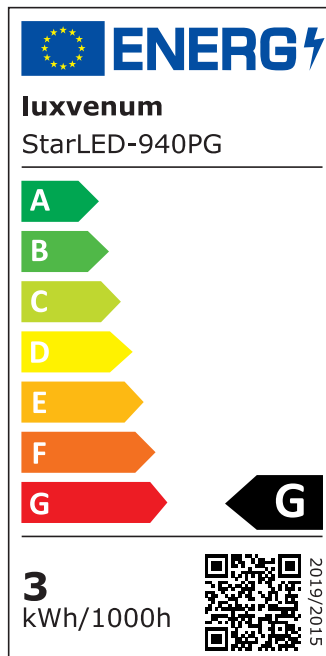

## Produktinformationen

Name	230V Funkdimmer-Set   Mini-Einbaustrahler StarLED Sonne & Mond anthrazit   3,3W statt 25W   leuchtet vorne & seitlich   Terrasse & Wohnbereich IP44
Artikelnummer	FD-Sonne_Mond-a
Kategorien	Mini LED-Spots, Flache Einbauleuchten, Einbauleuchten, Außenbeleuchtung, Dimmbare Einbauleuchten, Flache Einbauleuchten, Innenbeleuchtung, Einbauleuchten, Mini LED-Spots

## Technische Daten

Gesamtmaße	40×33,5mm
Lochausschnitt Ø	34-37mm
Spannung (V)	AC 230V
Leistung (W)	3,3W
Glühbirnenersatz	25W
Dimmbarkeit	Ja
Abstrahlwinkel	90°
Lichtleistung	135 Lumen
Lichtfarbtemperatur (K)	2700K, 3000K, 4000K
Farbwiedergabe (CRI / Ra)	CRI/Ra 90
Schutzklasse (IP)	IP44
Mittlere Lebensdauer	35.000 Std.
Schwenkbar	Nein

Material	Acrylglas, Aluminium
Sockel	ultra flach
Form	rund
Schaltzyklen	> 15.000
Anlaufzeit	< 1,00 Sek.
Zündzeit	< 0,5 Sek.
StarLED-Farbe	anthrazit
Farbkonsistenz	< 6 SDCM
Energieeffizienzklasse	G
Marke / Hersteller	Luxvenum

## EU Energielabels

4000K-Leuchtmittel

3000K-Leuchtmittel

2700K-Leuchtmittel

RoHS