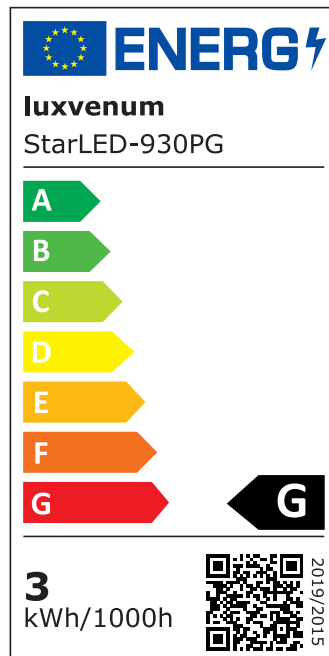

## Produktinformationen

Name	230V Funkdimmer-Set   Mini-Einbaustrahler StarLED Sonne & Mond anthrazit   3,3W statt 25W   leuchtet vorne & seitlich   Terrasse & Wohnbereich IP44
Artikelnummer	FD-Sonne_Mond-a
Kategorien	Mini LED-Spots, Flache Einbauleuchten, Einbauleuchten, Außenbeleuchtung, Dimmbare Einbauleuchten, Flache Einbauleuchten, Innenbeleuchtung, Einbauleuchten, Mini LED-Spots

## Technische Daten

Gesamtmaße	40×33,5mm
Lochausschnitt Ø	34-37mm
Spannung (V)	AC 230V
Leistung (W)	3,3W
Glühbirnenersatz	25W
Dimmbarkeit	Ja
Abstrahlwinkel	90°
Lichtleistung	135 Lumen
Lichtfarbtemperatur (K)	2700K, 3000K, 4000K
Farbwiedergabe (CRI / Ra)	CRI/Ra 90
Schutzklasse (IP)	IP44
Mittlere Lebensdauer	35.000 Std.
Schwenkbar	Nein

Material	Acrylglas, Aluminium
Sockel	ultra flach
Form	rund
Schaltzyklen	> 15.000
Anlaufzeit	< 1,00 Sek.
Zündzeit	< 0,5 Sek.
StarLED-Farbe	anthrazit
Farbkonsistenz	< 6 SDCM
Energieeffizienzklasse	G
Marke / Hersteller	Luxvenum

## EU Energielabels

4000K-Leuchtmittel

3000K-Leuchtmittel

2700K-Leuchtmittel

RoHS