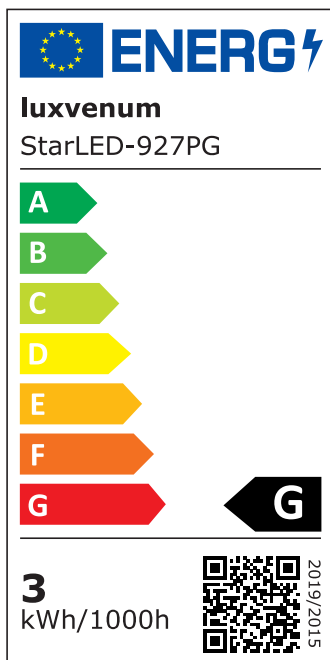

Socket	ultra flach
Form	rund
Schaltzyklen	> 15.000
Anlaufzeit	< 1,00 Sek.
Zündzeit	< 0,5 Sek.
StarLED-Farbe	anthrazit
Farbkonsistenz	< 6 SDCM
Energieeffizienzklasse	G
Marke / Hersteller	Luxvenum

EU Energielabels

2700K-Leuchtmittel

3000K-Leuchtmittel

4000K-Leuchtmittel

RoHS