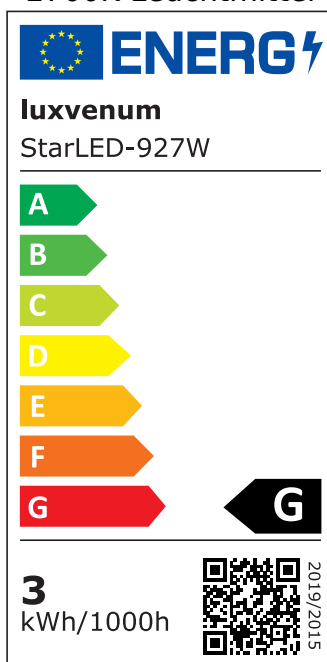

Form	rund
Schaltzyklen	> 15.000
Anlaufzeit	< 1,00 Sek.
Zündzeit	< 0,5 Sek.
StarLED-Farbe	weiß
Farbkonsistenz	< 6 SDCM
Energieeffizienzklasse	G
Marke / Hersteller	Luxvenum
Herstellergarantie	4 Jahre

EU Energielabels

2700K-Leuchtmittel

3000K-Leuchtmittel

4000K-Leuchtmittel

RoHS