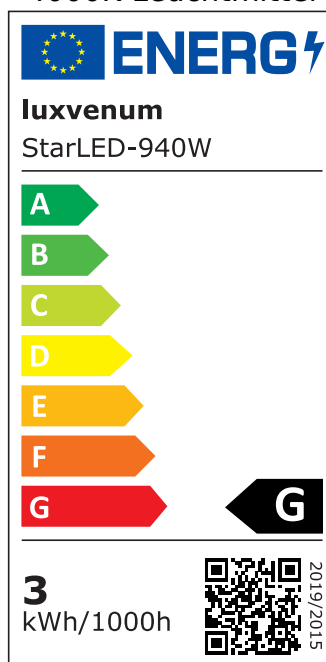

Form	rund
Schaltzyklen	> 15.000
Anlaufzeit	< 1,00 Sek.
Zündzeit	< 0,5 Sek.
StarLED-Farbe	weiß
Farbkonsistenz	< 6 SDCM
Energieeffizienzklasse	G
Marke / Hersteller	Luxvenum
Herstellergarantie	4 Jahre

EU Energielabels

2700K-Leuchtmittel

3000K-Leuchtmittel

4000K-Leuchtmittel

RoHS