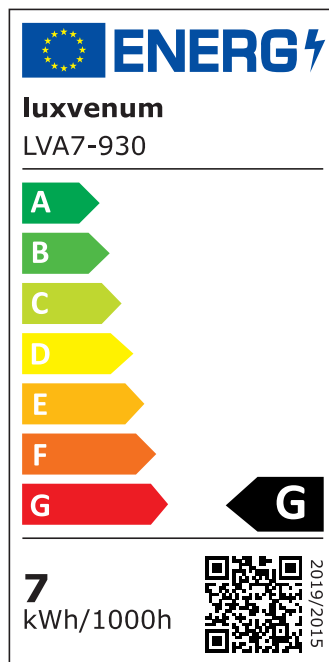

Sockel	ultra flach
Form	rund
Schaltzyklen	> 15.000
Anlaufzeit	< 1,00 Sek.
Zündzeit	< 0,5 Sek.
Farbe	schwarz
Farbkonsistenz	< 6 SDCM
Energieeffizienzklasse	G
Marke / Hersteller	Luxvenum

EU Energielabels

2700K-Leuchtmittel

3000K-Leuchtmittel

4000K-Leuchtmittel

RoHS