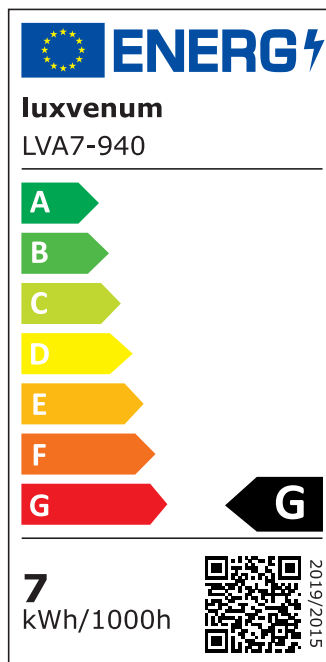

Sockel	ultra flach
Form	rund
Schaltzyklen	> 15.000
Anlaufzeit	< 1,00 Sek.
Zündzeit	< 0,5 Sek.
Farbe	schwarz
Farbkonsistenz	< 6 SDCM
Energieeffizienzklasse	G
Marke / Hersteller	Luxvenum

EU Energielabels

2700K-Leuchtmittel

3000K-Leuchtmittel

4000K-Leuchtmittel

RoHS