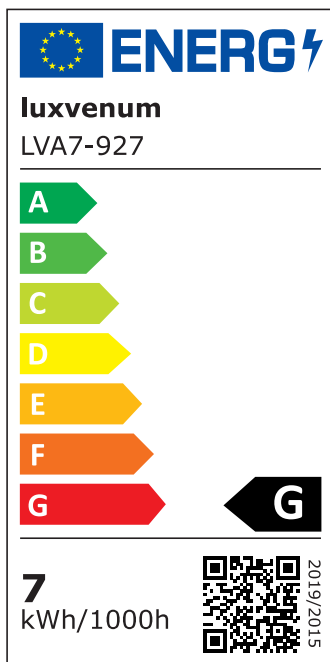

Sockel	ultra flach
Form	rund
Schaltzyklen	> 15.000
Anlaufzeit	< 1,00 Sek.
Zündzeit	< 0,5 Sek.
Farbe	schwarz
Farbkonsistenz	< 6 SDCM
Energieeffizienzklasse	G
Marke / Hersteller	Luxvenum

EU Energielabels

2700K-Leuchtmittel

3000K-Leuchtmittel

4000K-Leuchtmittel

RoHS