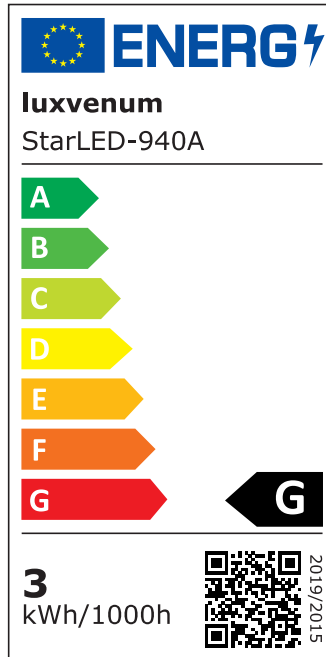

## Produktinformationen

Name	230V Mini-Einbaustrahler   StarLED Jupiter   Aluminium 3,3W   IP44
Artikelnummer	Starled-1-230
Kategorien	Classic-Line, ultra flach, Mini-Einbaustrahler StarLED / Mini-Spots, 230V Mini-Einbaustrahler, Bad- & Außeneinbauleuchten, LED-Leuchtmittel

## Technische Daten

Gesamtmaße	40x35mm
Lochausschnitt Ø	34-37mm
Spannung	AC 230V
Leistung	3,3W
Glühbirnenersatz	25W
Dimmbarkeit	Nein
Abstrahlwinkel	100°
Lichtleistung	150 Lumen
Lichtfarbtemperatur	2700K, 3000K, 4000K
Farbwiedergabe	CRI/Ra 90
Schutzklasse	IP44
Mittlere Lebensdauer	35.000 Std.
Material	Acrylglas, Aluminium
Sockel	ultra flach
Schaltzyklen	> 15.000
Anlaufzeit	< 1,00 Sek.

Zündzeit	< 0,5 Sek.
StarLED-Farbe	klar / Jupiter
Farbkonsistenz	< 6 SDCM
Energieeffizienzklasse	G
Marke / Hersteller	Luxvenum

## EU Energielabels

2700K-Leuchtmittel

3000K-Leuchtmittel

4000K-Leuchtmittel

RoHS