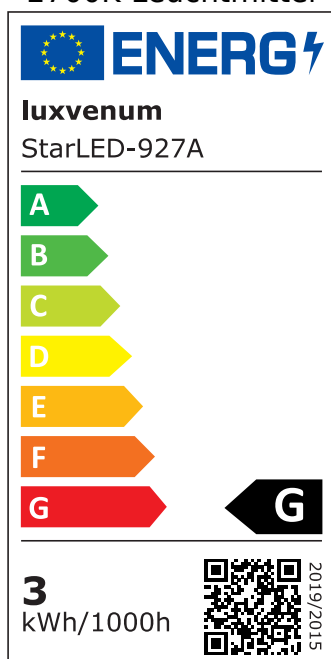

## Hersteller

Name	luxvenum LED GmbH
Weblink	<a href="http://www.luxvenum.com">www.luxvenum.com</a>
Adresse	Am Kreisel West 12, 56814 Faid, Deutschland
WEEE-Reg.-Nr.:	DE 12732366

## Technische Daten

Gesamtmaße	40x35mm
Lochausschnitt Ø	34-37mm
Spannung (V)	AC 230V
Leistung (W)	3,3W
Glühbirnenersatz	25W
Dimmbarkeit	Nein
Abstrahlwinkel	100°
Lichtleistung	150 Lumen
Lichtfarbtemperatur (K)	2700K, 3000K, 4000K
Farbwiedergabe (CRI / Ra)	CRI/Ra 90
Schutzklasse (IP)	IP44
Mittlere Lebensdauer	35.000 Std.
Material	Acrylglas, Aluminium
Sockel	ultra flach

Schaltzyklen	> 15.000
Anlaufzeit	< 1,00 Sek.
Zündzeit	< 0,5 Sek.
StarLED-Farbe	klar / Jupiter
Farbkonsistenz	< 6 SDCM
Energieeffizienzklasse	G
Marke / Hersteller	Luxvenum

## EU Energielabels

2700K-Leuchtmittel

3000K-Leuchtmittel

4000K-Leuchtmittel

RoHS