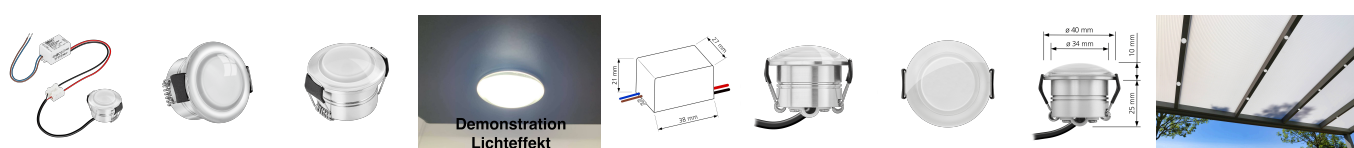

Produktdatenblatt

Produktinformationen

Name	230V Mini-Einbaustrahler StarLED Jupiter Aluminium 3,3W IP44
Artikelnummer	Starled-1-230
Kategorien	Außenbeleuchtung, Dimmbare Einbauleuchten, Einbauleuchten, Einbauleuchten, Einbauleuchten für Badezimmer, Flache Einbauleuchten, Flache Einbauleuchten, Innenbeleuchtung, LED-Leuchtmittel, LED-Leuchtmittel, Mini LED-Spots, Mini LED-Spots, Smart Home, ultra flach

Produktfotos

Hersteller

Name	luxvenum LED GmbH
Weblink	www.luxvenum.com
Adresse	Am Kreisel West 12, 56814 Faid, Deutschland
WEEE-Reg.-Nr.:	DE 12732366

Technische Daten

Gesamtmaße	40x35mm
Lochausschnitt Ø	34-37mm
Spannung (V)	AC 230V
Leistung (W)	3,3W
Glühbirnenersatz	25W
Dimmbarkeit	Nein
Abstrahlwinkel	100°
Lichtleistung	150 Lumen
Lichtfarbtemperatur (K)	2700K, 3000K, 4000K
Farbwiedergabe (CRI / Ra)	CRI/Ra 90
Schutzklasse (IP)	IP44
Mittlere Lebensdauer	35.000 Std.
Material	Acrylglas, Aluminium
Sockel	ultra flach
Schaltzyklen	> 15.000

Anlaufzeit	< 1,00 Sek.
Zündzeit	< 0,5 Sek.
StarLED-Farbe	klar / Jupiter
Farbkonsistenz	< 6 SDCM
Energieeffizienzklasse	G
Marke / Hersteller	Luxvenum
Herstellergarantie	4 Jahre

EU Energielabels

2700K-Leuchtmittel