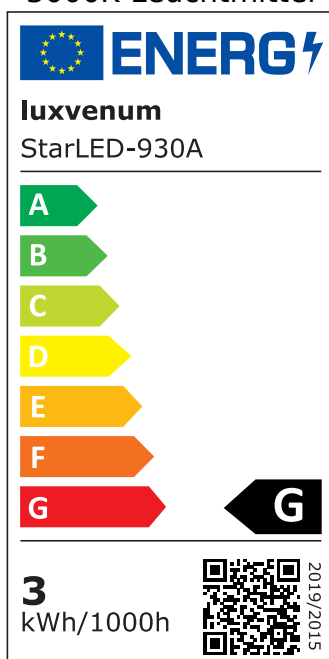

## Technische Daten

Gesamtmaße	40x35mm
Lochausschnitt Ø	34-37mm
Spannung (V)	AC 230V
Leistung (W)	3,3W
Glühbirnenersatz	25W
Dimmbarkeit	Nein
Abstrahlwinkel	100°
Lichtleistung	150 Lumen
Lichtfarbtemperatur (K)	2700K, 3000K, 4000K
Farbwiedergabe (CRI / Ra)	CRI/Ra 90
Schutzklasse (IP)	IP44
Mittlere Lebensdauer	35.000 Std.
Material	Acrylglas, Aluminium
Sockel	ultra flach

Schaltzyklen	> 15.000
Anlaufzeit	< 1,00 Sek.
Zündzeit	< 0,5 Sek.
StarLED-Farbe	klar / Jupiter
Farbkonsistenz	< 6 SDCM
Energieeffizienzklasse	G
Marke / Hersteller	Luxvenum

## EU Energielabels

2700K-Leuchtmittel

3000K-Leuchtmittel

4000K-Leuchtmittel

RoHS