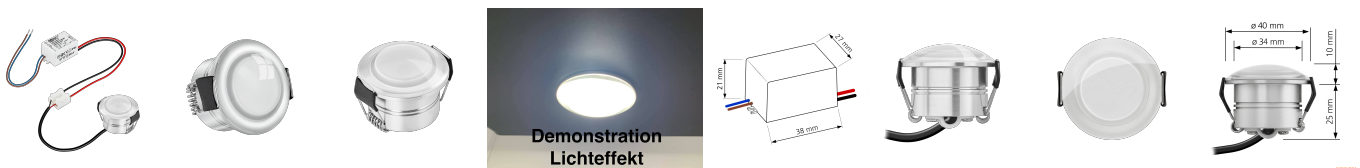

Produktdatenblatt

luxvenum

Produktinformationen

Name	230V Mini-Einbaustrahler | StarLED Jupiter | Aluminium 3,3W | IP44
Artikelnummer	Starled-1-230
Kategorien	Mini LED-Spots, Innenbeleuchtung, Flache Einbauleuchten, Dimmbare Einbauleuchten, Außenbeleuchtung, Einbauleuchten, Flache Einbauleuchten, Mini LED-Spots, Smart Home, Einbauleuchten, LED-Leuchtmittel, Einbauleuchten für Badezimmer, Einbauleuchten, LED-Leuchtmittel, ultra flach

Produktfotos

Hersteller

Name	luxvenum LED GmbH
Weblink	www.luxvenum.com
Adresse	Am Kreisel West 12, 56814 Faid, Deutschland
WEEE-Reg.-Nr.:	DE 12732366

Technische Daten

Gesamtmaße	40x35mm
Lochausschnitt Ø	34-37mm
Spannung (V)	AC 230V
Leistung (W)	3,3W
Glühbirnenersatz	25W
Dimmbarkeit	Nein
Abstrahlwinkel	100°
Lichtleistung	150 Lumen
Lichtfarbtemperatur (K)	2700K, 3000K, 4000K
Farbwiedergabe (CRI / Ra)	CRI/Ra 90
Schutzklasse (IP)	IP44
Mittlere Lebensdauer	35.000 Std.
Material	Acrylglas, Aluminium
Sockel	ultra flach