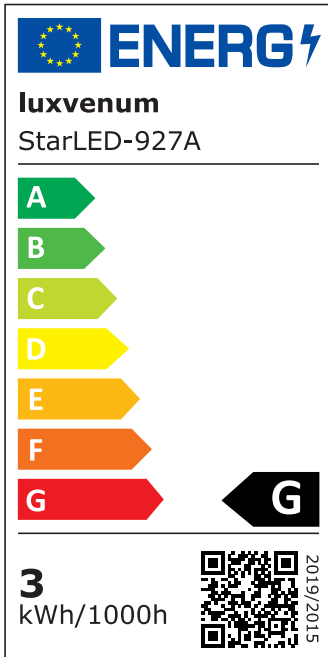

## Hersteller

Name	luxvenum LED GmbH
Weblink	<a href="http://www.luxvenum.com">www.luxvenum.com</a>
Adresse	Am Kreisel West 12, 56814 Faid, Deutschland
WEEE-Reg.-Nr.:	DE 12732366

## Technische Daten

Gesamtmaße	40x35mm
Lochausschnitt Ø	34-37mm
Spannung	AC 230V
Leistung	3,3W
Glühbirnenersatz	25W
Dimmbarkeit	Nein
Abstrahlwinkel	100°
Lichtleistung	150 Lumen
Lichtfarbtemperatur	2700K, 3000K, 4000K
Farbwiedergabe	CRI/Ra 90
Schutzklasse	IP44
Mittlere Lebensdauer	35.000 Std.
Material	Acrylglas, Aluminium
Sockel	ultra flach
Schaltzyklen	> 15.000
Anlaufzeit	< 1,00 Sek.

Zündzeit	< 0,5 Sek.
StarLED-Farbe	klar / Jupiter
Farbkonsistenz	< 6 SDCM
Energieeffizienzklasse	G
Marke / Hersteller	Luxvenum

## EU Energielabels

2700K-Leuchtmittel

3000K-Leuchtmittel

4000K-Leuchtmittel

RoHS