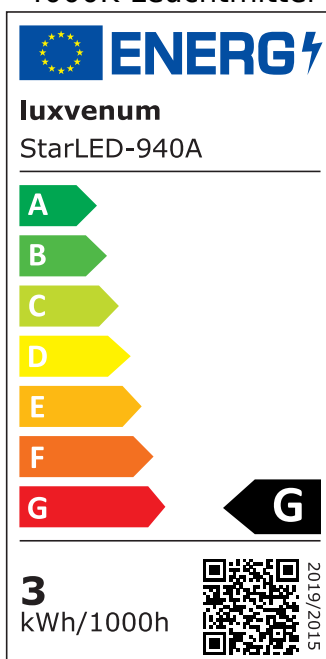

Anlaufzeit	< 1,00 Sek.
Zündzeit	< 0,5 Sek.
StarLED-Farbe	klar / Jupiter
Farbkonsistenz	< 6 SDCM
Energieeffizienzklasse	G
Marke / Hersteller	Luxvenum
Herstellergarantie	4 Jahre

EU Energielabels

2700K-Leuchtmittel

3000K-Leuchtmittel

4000K-Leuchtmittel

RoHS