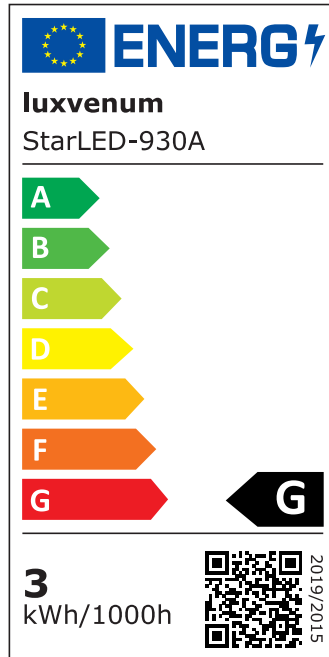

## Technische Daten

Gesamtmaße	40x35mm
Lochausschnitt Ø	34-37mm
Spannung	AC 230V
Leistung	3,3W
Glühbirnenersatz	25W
Dimmbarkeit	Nein
Abstrahlwinkel	100°
Lichtleistung	150 Lumen
Lichtfarbtemperatur	2700K, 3000K, 4000K
Farbwiedergabe	CRI/Ra 90
Schutzklasse	IP44
Mittlere Lebensdauer	35.000 Std.
Material	Acrylglas, Aluminium
Sockel	ultra flach
Schaltzyklen	> 15.000
Anlaufzeit	< 1,00 Sek.

Zündzeit	< 0,5 Sek.
StarLED-Farbe	klar / Jupiter
Farbkonsistenz	< 6 SDCM
Energieeffizienzklasse	G
Marke / Hersteller	Luxvenum

## EU Energielabels

2700K-Leuchtmittel

3000K-Leuchtmittel

4000K-Leuchtmittel

RoHS