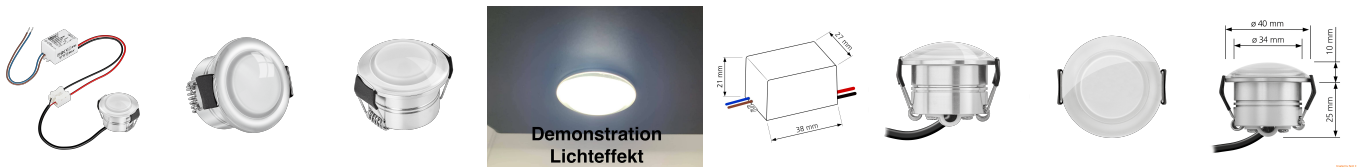

Produktdatenblatt

luxvenum

Produktinformationen

Name	230V Mini-Einbaustrahler | StarLED Jupiter | Aluminium 3,3W | IP44
Artikelnummer	Starled-1-230
Kategorien	Classic-Line, ultra flach, Mini-Einbaustrahler StarLED / Mini-Spots, 230V Mini-Einbaustrahler, Bad- & Außeneinbauleuchten, LED-Leuchtmittel

Produktfotos

Hersteller

Name	luxvenum LED GmbH
Weblink	www.luxvenum.com
Adresse	Am Kreisel West 12, 56814 Faid, Deutschland
WEEE-Reg.-Nr.:	DE 12732366

Technische Daten

Gesamtmaße	40x35mm
Lochausschnitt Ø	34-37mm
Spannung	AC 230V
Leistung	3,3W
Glühbirnenersatz	25W
Dimmbarkeit	Nein
Abstrahlwinkel	100°
Lichtleistung	150 Lumen
Lichtfarbtemperatur	2700K, 3000K, 4000K
Farbwiedergabe	CRI/Ra 90
Schutzklasse	IP44
Mittlere Lebensdauer	35.000 Std.
Material	Acrylglas, Aluminium
Sockel	ultra flach
Schaltzyklen	> 15.000
Anlaufzeit	< 1,00 Sek.