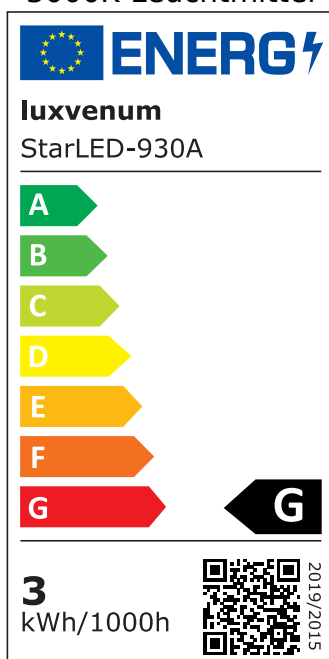

Schaltzyklen	> 15.000
Anlaufzeit	< 1,00 Sek.
Zündzeit	< 0,5 Sek.
StarLED-Farbe	klar / Jupiter
Farbkonsistenz	< 6 SDCM
Energieeffizienzklasse	G
Marke / Hersteller	Luxvenum

EU Energielabels

2700K-Leuchtmittel

3000K-Leuchtmittel

4000K-Leuchtmittel

RoHS