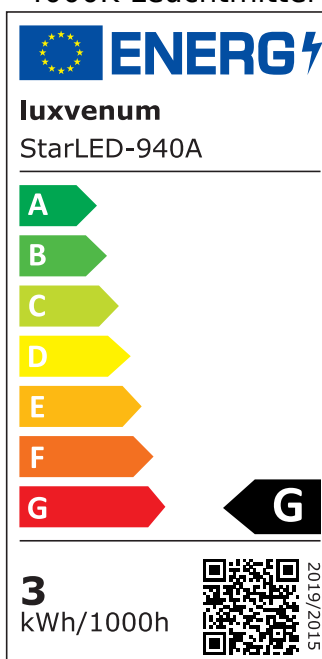

## Produktinformationen

Name	230V Mini-Einbaustrahler   StarLED Jupiter   Aluminium 3,3W   IP44
Artikelnummer	Starled-1-230
Kategorien	Mini LED-Spots, Innenbeleuchtung, Flache Einbauleuchten, Dimmbare Einbauleuchten, Außenbeleuchtung, Einbauleuchten, Flache Einbauleuchten, Mini LED-Spots, Smart Home, Einbauleuchten, LED-Leuchtmittel, Einbauleuchten für Badezimmer, Einbauleuchten, LED-Leuchtmittel, ultra flach

## Technische Daten

Gesamtmaße	40x35mm
Lochausschnitt Ø	34-37mm
Spannung (V)	AC 230V
Leistung (W)	3,3W
Glühbirnenersatz	25W
Dimmbarkeit	Nein
Abstrahlwinkel	100°
Lichtleistung	150 Lumen
Lichtfarbtemperatur (K)	2700K, 3000K, 4000K
Farbwiedergabe (CRI / Ra)	CRI/Ra 90
Schutzklasse (IP)	IP44
Mittlere Lebensdauer	35.000 Std.
Material	Acrylglas, Aluminium
Sockel	ultra flach

Schaltzyklen	> 15.000
Anlaufzeit	< 1,00 Sek.
Zündzeit	< 0,5 Sek.
StarLED-Farbe	klar / Jupiter
Farbkonsistenz	< 6 SDCM
Energieeffizienzklasse	G
Marke / Hersteller	Luxvenum

## EU Energielabels

2700K-Leuchtmittel

3000K-Leuchtmittel

4000K-Leuchtmittel

RoHS