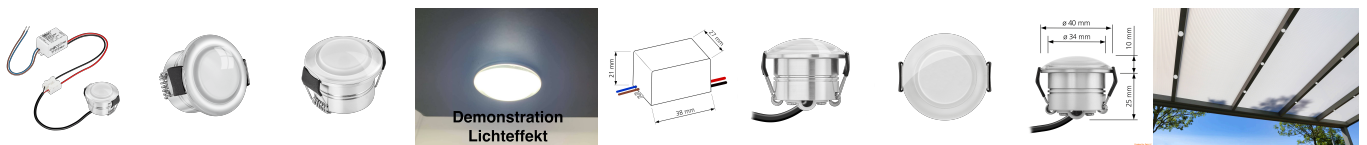

Produktdatenblatt

luxvenum

Produktinformationen

Name	230V Mini-Einbaustrahler StarLED Jupiter Aluminium 3,3W IP44
Artikelnummer	Starled-1-230
Kategorien	Innenbeleuchtung, Mini LED-Spots, Flache Einbauleuchten, Dimmbare Einbauleuchten, Außenbeleuchtung, Einbauleuchten, Flache Einbauleuchten, Mini LED-Spots, Smart Home, Einbauleuchten, LED-Leuchtmittel, Einbauleuchten für Badezimmer, Einbauleuchten, LED-Leuchtmittel, ultra flach

Produktfotos

Hersteller

Name	luxvenum LED GmbH
Weblink	www.luxvenum.com
Adresse	Am Kreisel West 12, 56814 Faid, Deutschland
WEEE-Reg.-Nr.:	DE 12732366

Technische Daten

Gesamtmaße	40x35mm
Lochausschnitt Ø	34-37mm
Spannung (V)	AC 230V
Leistung (W)	3,3W
Glühbirnenersatz	25W
Dimmbarkeit	Nein
Abstrahlwinkel	100°
Lichtleistung	150 Lumen
Lichtfarbtemperatur (K)	2700K, 3000K, 4000K
Farbwiedergabe (CRI / Ra)	CRI/Ra 90
Schutzklasse (IP)	IP44
Mittlere Lebensdauer	35.000 Std.
Material	Acrylglas, Aluminium
Sockel	ultra flach
Schaltzyklen	> 15.000