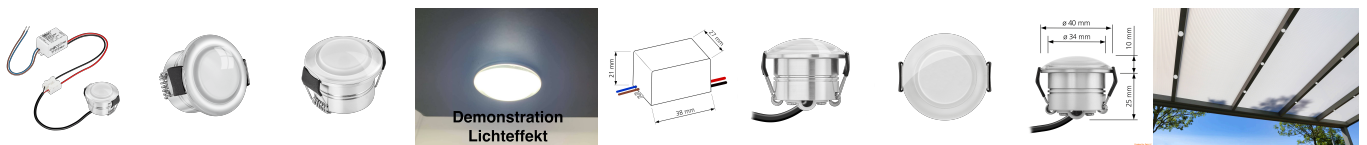

Produktdatenblatt

luxvenum

Produktinformationen

Name	230V Mini-Einbaustrahler StarLED Jupiter Aluminium 3,3W IP44
Artikelnummer	Starled-1-230
Kategorien	Flache Einbauleuchten, Mini LED-Spots, Innenbeleuchtung, Dimmbare Einbauleuchten, Außenbeleuchtung, Einbauleuchten, Flache Einbauleuchten, Mini LED-Spots, Smart Home, Einbauleuchten, LED-Leuchtmittel, Einbauleuchten für Badezimmer, Einbauleuchten, LED-Leuchtmittel, ultra flach

Produktfotos

Hersteller

Name	luxvenum LED GmbH
Weblink	www.luxvenum.com
Adresse	Am Kreisel West 12, 56814 Faid, Deutschland
WEEE-Reg.-Nr.:	DE 12732366

Technische Daten

Gesamtmaße	40x35mm
Lochausschnitt Ø	34-37mm
Spannung (V)	AC 230V
Leistung (W)	3,3W
Glühbirnenersatz	25W
Dimmbarkeit	Nein
Abstrahlwinkel	100°
Lichtleistung	150 Lumen
Lichtfarbtemperatur (K)	2700K, 3000K, 4000K
Farbwiedergabe (CRI / Ra)	CRI/Ra 90
Schutzklasse (IP)	IP44
Mittlere Lebensdauer	35.000 Std.
Material	Acrylglas, Aluminium
Sockel	ultra flach
Schaltzyklen	> 15.000

Anlaufzeit	< 1,00 Sek.
Zündzeit	< 0,5 Sek.
StarLED-Farbe	klar / Jupiter
Farbkonsistenz	< 6 SDCM
Energieeffizienzklasse	G
Marke / Hersteller	Luxvenum
Herstellergarantie	4 Jahre
Für Möbeleinbau geeignet	Ja