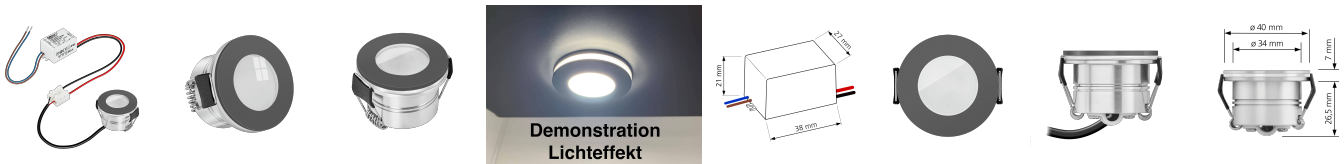

Produktdatenblatt

luxvenum

Produktinformationen

Name	230V Mini-Einbaustrahler | StarLED Sonne & Mond | anthrazit | leuchtet vorne & seitlich | Aluminium 3,3W | IP44
Artikelnummer	Starled-2-a-230V
Kategorien	Mini LED-Spots, Innenbeleuchtung, Flache Einbauleuchten, Dimmbare Einbauleuchten, Außenbeleuchtung, Einbauleuchten, Flache Einbauleuchten, Mini LED-Spots, Smart Home, Einbauleuchten, LED-Leuchtmittel, Einbauleuchten für Badezimmer, Einbauleuchten, LED-Leuchtmittel, ultra flach

Produktfotos

Hersteller

Name	luxvenum LED GmbH
Weblink	www.luxvenum.com
Adresse	Am Kreisel West 12, 56814 Faid, Deutschland
WEEE-Reg.-Nr.:	DE 12732366

Technische Daten

Gesamtmaße	40×33,5mm
Lochausschnitt Ø	34-37mm
Spannung (V)	AC 230V
Leistung (W)	3,3W
Glühbirnenersatz	25W
Dimmbarkeit	Nein
Abstrahlwinkel	90°
Lichtleistung	135 Lumen
Lichtfarbtemperatur (K)	2700K, 3000K, 4000K
Farbwiedergabe (CRI / Ra)	CRI/Ra 90
Schutzklasse (IP)	IP44
Mittlere Lebensdauer	35.000 Std.
Material	Acrylglas, Aluminium
Sockel	ultra flach