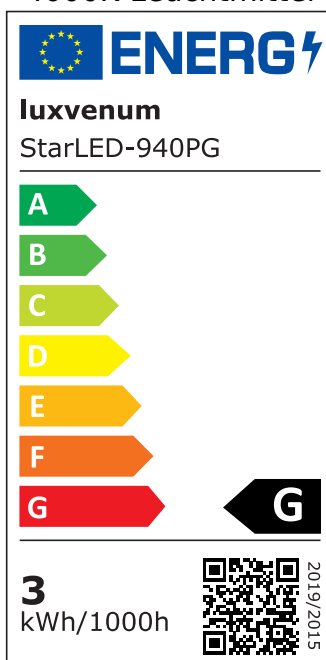

Produktdatenblatt

luxvenum

Produktinformationen

Name	230V Mini-Einbaustrahler StarLED Sonne & Mond anthrazit leuchtet vorne & seitlich Aluminium 3,3W IP44
Artikelnummer	Starled-2-a-230V
Kategorien	Classic-Line, ultra flach, Mini-Einbaustrahler StarLED / Mini-Spots, 230V Mini-Einbaustrahler, Bad- & Außeneinbauleuchten, LED-Leuchtmittel

Produktfotos

Hersteller

Name	luxvenum LED GmbH
Weblink	www.luxvenum.com
Adresse	Am Kreisel West 12, 56814 Faid, Deutschland
WEEE-Reg.-Nr.:	DE 12732366

Technische Daten

Gesamtmaße	40×33,5mm
Lochausschnitt Ø	34-37mm
Spannung	AC 230V
Leistung	3,3W
Glühbirnenersatz	25W
Dimmbarkeit	Nein
Abstrahlwinkel	90°
Lichtleistung	135 Lumen
Lichtfarbtemperatur	2700K, 3000K, 4000K
Farbwiedergabe	CRI/Ra 90
Schutzklasse	IP44
Mittlere Lebensdauer	35.000 Std.
Material	Acrylglas, Aluminium
Sockel	ultra flach
Schaltzyklen	> 15.000
Anlaufzeit	< 1,00 Sek.

Zündzeit	< 0,5 Sek.
StarLED-Farbe	anthrazit
Farbkonsistenz	< 6 SDCM
Energieeffizienzklasse	G
Marke / Hersteller	Luxvenum

EU Energielabels

2700K-Leuchtmittel

3000K-Leuchtmittel

4000K-Leuchtmittel

RoHS