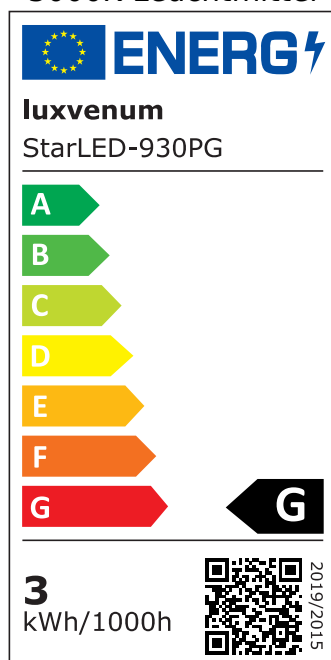

Produktdatenblatt

luxvenum

Produktinformationen

Name	230V Mini-Einbaustrahler StarLED Sonne & Mond anthrazit leuchtet vorne & seitlich Aluminium 3,3W IP44
Artikelnummer	Starled-2-a-230V
Kategorien	Classic-Line, ultra flach, Mini-Einbaustrahler StarLED / Mini-Spots, 230V Mini-Einbaustrahler, Bad- & Außeneinbauleuchten, LED-Leuchtmittel

Produktfotos

Hersteller

Name	luxvenum LED GmbH
Weblink	www.luxvenum.com
Adresse	Am Kreisel West 12, 56814 Faid, Deutschland
WEEE-Reg.-Nr.:	DE 12732366

Technische Daten

Gesamtmaße	40×33,5mm
Lochausschnitt Ø	34-37mm
Spannung	AC 230V
Leistung	3,3W
Glühbirnenersatz	25W
Dimmbarkeit	Nein
Abstrahlwinkel	90°
Lichtleistung	135 Lumen
Lichtfarbtemperatur	2700K, 3000K, 4000K
Farbwiedergabe	CRI/Ra 90
Schutzklasse	IP44
Mittlere Lebensdauer	35.000 Std.
Material	Acrylglas, Aluminium
Sockel	ultra flach
Schaltzyklen	> 15.000
Anlaufzeit	< 1,00 Sek.

Zündzeit	< 0,5 Sek.
StarLED-Farbe	anthrazit
Farbkonsistenz	< 6 SDCM
Energieeffizienzklasse	G
Marke / Hersteller	Luxvenum

EU Energielabels

2700K-Leuchtmittel

3000K-Leuchtmittel

4000K-Leuchtmittel

RoHS