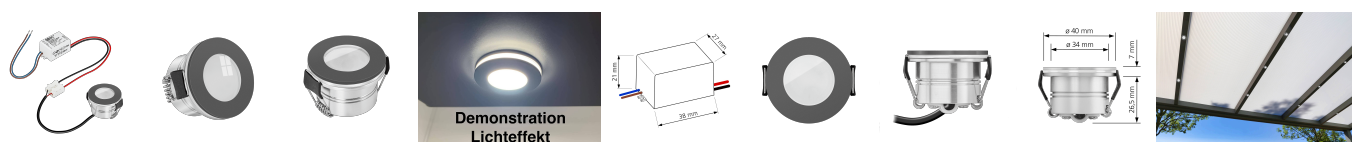

Produktdatenblatt

Produktinformationen

Name	230V Mini-Einbaustrahler StarLED Sonne & Mond anthrazit leuchtet vorne & seitlich Aluminium 3,3W IP44
Artikelnummer	Starled-2-a-230V
Kategorien	Außenbeleuchtung, Dimmbare Einbauleuchten, Einbauleuchten, Einbauleuchten, Einbauleuchten für Badezimmer, Flache Einbauleuchten, Flache Einbauleuchten, Innenbeleuchtung, LED-Leuchtmittel, LED-Leuchtmittel, Mini LED-Spots, Mini LED-Spots, Smart Home, ultra flach

Produktfotos

Hersteller

Name	luxvenum LED GmbH
Weblink	www.luxvenum.com
Adresse	Am Kreisel West 12, 56814 Faid, Deutschland
WEEE-Reg.-Nr.:	DE 12732366

Technische Daten

Gesamtmaße	40×33,5mm
Lochausschnitt Ø	34-37mm
Spannung (V)	AC 230V
Leistung (W)	3,3W
Glühbirnenersatz	25W
Dimmbarkeit	Nein
Abstrahlwinkel	90°
Lichtleistung	135 Lumen
Lichtfarbtemperatur (K)	2700K, 3000K, 4000K
Farbwiedergabe (CRI / Ra)	CRI/Ra 90
Schutzklasse (IP)	IP44
Mittlere Lebensdauer	35.000 Std.
Material	Acrylglas, Aluminium
Sockel	ultra flach

Schaltzyklen	> 15.000
Anlaufzeit	< 1,00 Sek.
Zündzeit	< 0,5 Sek.
StarLED-Farbe	anthrazit
Farbkonsistenz	< 6 SDCM
Energieeffizienzklasse	G
Marke / Hersteller	Luxvenum
Herstellergarantie	4 Jahre

EU Energielabels