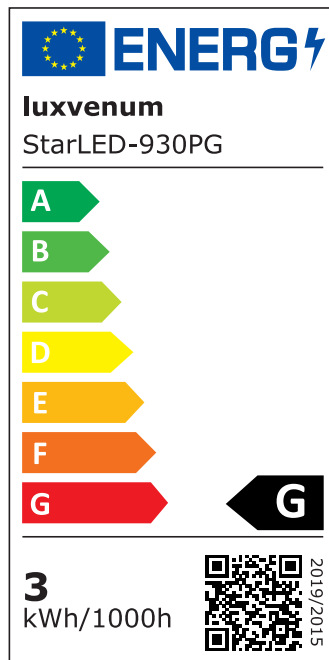

## Produktinformationen

Name	230V Mini-Einbaustrahler   StarLED Sonne & Mond   anthrazit   leuchtet vorne & seitlich   Aluminium 3,3W   IP44
Artikelnummer	Starled-2-a-230V
Kategorien	Mini LED-Spots, Innenbeleuchtung, Flache Einbauleuchten, Dimmbare Einbauleuchten, Außenbeleuchtung, Einbauleuchten, Flache Einbauleuchten, Mini LED-Spots, Smart Home, Einbauleuchten, LED-Leuchtmittel, Einbauleuchten für Badezimmer, Einbauleuchten, LED-Leuchtmittel, ultra flach

## Technische Daten

Gesamtmaße	40×33,5mm
Lochausschnitt Ø	34-37mm
Spannung (V)	AC 230V
Leistung (W)	3,3W
Glühbirnenersatz	25W
Dimmbarkeit	Nein
Abstrahlwinkel	90°
Lichtleistung	135 Lumen
Lichtfarbtemperatur (K)	2700K, 3000K, 4000K
Farbwiedergabe (CRI / Ra)	CRI/Ra 90
Schutzklasse (IP)	IP44
Mittlere Lebensdauer	35.000 Std.
Material	Acrylglas, Aluminium
Sockel	ultra flach

Schaltzyklen	> 15.000
Anlaufzeit	< 1,00 Sek.
Zündzeit	< 0,5 Sek.
StarLED-Farbe	anthrazit
Farbkonsistenz	< 6 SDCM
Energieeffizienzklasse	G
Marke / Hersteller	Luxvenum

## EU Energielabels

2700K-Leuchtmittel

3000K-Leuchtmittel

4000K-Leuchtmittel

RoHS