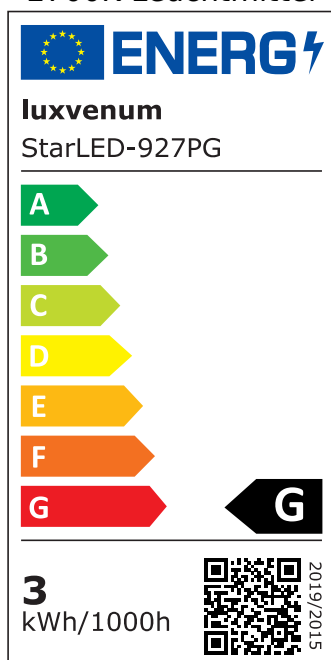

Produktdatenblatt

luxvenum

Produktinformationen

Name	230V Mini-Einbaustrahler StarLED Sonne & Mond anthrazit leuchtet vorne & seitlich Aluminium 3,3W IP44
Artikelnummer	Starled-2-a-230V
Kategorien	Classic-Line, ultra flach, Mini-Einbaustrahler StarLED / Mini-Spots, 230V Mini-Einbaustrahler, Bad- & Außeneinbauleuchten, LED-Leuchtmittel

Produktfotos

Hersteller

Name	luxvenum LED GmbH
Weblink	www.luxvenum.com
Adresse	Am Kreisel West 12, 56814 Faid, Deutschland
WEEE-Reg.-Nr.:	DE 12732366

Technische Daten

Gesamtmaße	40×33,5mm
Lochausschnitt Ø	34-37mm
Spannung	AC 230V
Leistung	3,3W
Glühbirnenersatz	25W
Dimmbarkeit	Nein
Abstrahlwinkel	90°
Lichtleistung	135 Lumen
Lichtfarbtemperatur	2700K, 3000K, 4000K
Farbwiedergabe	CRI/Ra 90
Schutzklasse	IP44
Mittlere Lebensdauer	35.000 Std.
Material	Acrylglas, Aluminium
Sockel	ultra flach
Schaltzyklen	> 15.000
Anlaufzeit	< 1,00 Sek.

Zündzeit	< 0,5 Sek.
StarLED-Farbe	anthrazit
Farbkonsistenz	< 6 SDCM
Energieeffizienzklasse	G
Marke / Hersteller	Luxvenum

EU Energielabels

2700K-Leuchtmittel

3000K-Leuchtmittel

4000K-Leuchtmittel

RoHS