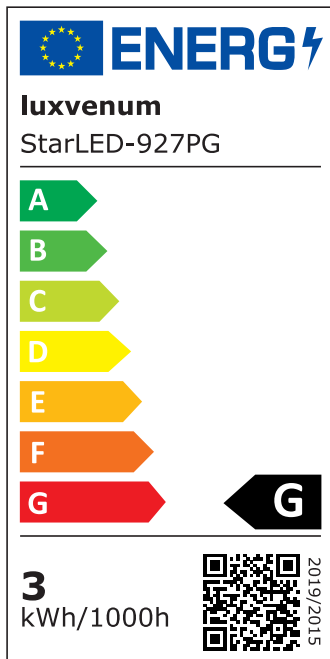

Schaltzyklen	> 15.000
Anlaufzeit	< 1,00 Sek.
Zündzeit	< 0,5 Sek.
StarLED-Farbe	anthrazit
Farbkonsistenz	< 6 SDCM
Energieeffizienzklasse	G
Marke / Hersteller	Luxvenum
Herstellergarantie	4 Jahre

EU Energielabels

2700K-Leuchtmittel