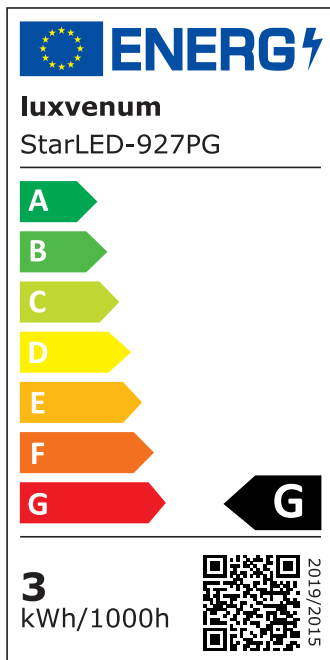

Schaltzyklen	> 15.000
Anlaufzeit	< 1,00 Sek.
Zündzeit	< 0,5 Sek.
StarLED-Farbe	anthrazit
Farbkonsistenz	< 6 SDCM
Energieeffizienzklasse	G
Marke / Hersteller	Luxvenum

EU Energielabels

2700K-Leuchtmittel