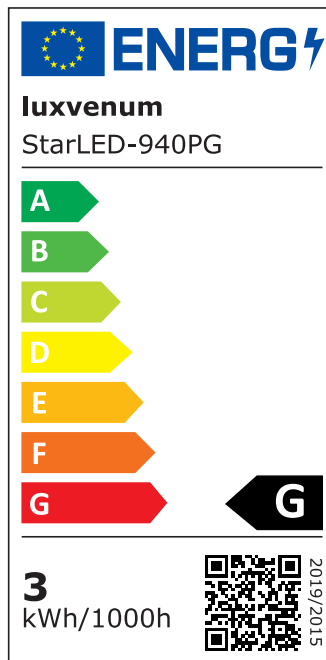

## Produktinformationen

Name	230V Mini-Einbaustrahler   StarLED Sonne & Mond   anthrazit   leuchtet vorne & seitlich   Aluminium 3,3W   IP44
Artikelnummer	Starled-2-a-230V
Kategorien	Mini LED-Spots, Innenbeleuchtung, Flache Einbauleuchten, Dimmbare Einbauleuchten, Außenbeleuchtung, Einbauleuchten, Flache Einbauleuchten, Mini LED-Spots, Smart Home, Einbauleuchten, LED-Leuchtmittel, Einbauleuchten für Badezimmer, Einbauleuchten, LED-Leuchtmittel, ultra flach

## Technische Daten

Gesamtmaße	40×33,5mm
Lochausschnitt Ø	34-37mm
Spannung (V)	AC 230V
Leistung (W)	3,3W
Glühbirnenersatz	25W
Dimmbarkeit	Nein
Abstrahlwinkel	90°
Lichtleistung	135 Lumen
Lichtfarbtemperatur (K)	2700K, 3000K, 4000K
Farbwiedergabe (CRI / Ra)	CRI/Ra 90
Schutzklasse (IP)	IP44
Mittlere Lebensdauer	35.000 Std.
Material	Acrylglas, Aluminium
Sockel	ultra flach

Schaltzyklen	> 15.000
Anlaufzeit	< 1,00 Sek.
Zündzeit	< 0,5 Sek.
StarLED-Farbe	anthrazit
Farbkonsistenz	< 6 SDCM
Energieeffizienzklasse	G
Marke / Hersteller	Luxvenum

## EU Energielabels

2700K-Leuchtmittel

3000K-Leuchtmittel

4000K-Leuchtmittel

RoHS