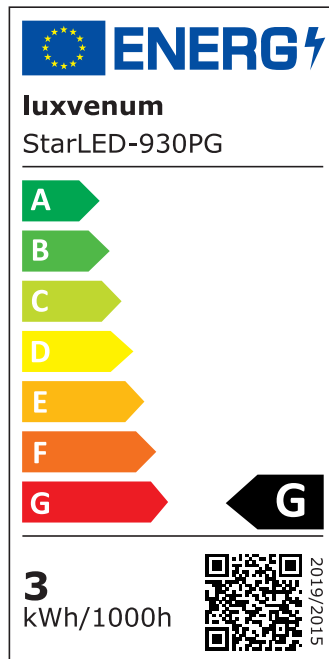

3000K-Leuchtmittel