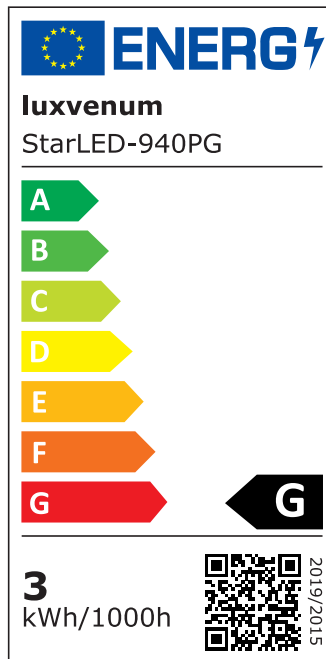

4000K-Leuchtmittel