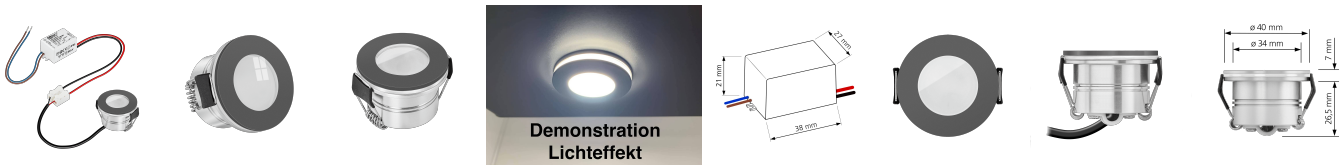

Produktdatenblatt

luxvenum

Produktinformationen

Name	230V Mini-Einbaustrahler StarLED Sonne & Mond anthrazit leuchtet vorne & seitlich Aluminium 3,3W IP44
Artikelnummer	Starled-2-a-230V
Kategorien	Classic-Line, ultra flach, Mini-Einbaustrahler StarLED / Mini-Spots, 230V Mini-Einbaustrahler, Bad- & Außeneinbauleuchten, LED-Leuchtmittel

Produktfotos

Hersteller

Name	luxvenum LED GmbH
Weblink	www.luxvenum.com
Adresse	Am Kreisel West 12, 56814 Faid, Deutschland
WEEE-Reg.-Nr.:	DE 12732366

Technische Daten

Gesamtmaße	40×33,5mm
Lochausschnitt Ø	34-37mm
Spannung	AC 230V
Leistung	3,3W
Glühbirnenersatz	25W
Dimmbarkeit	Nein
Abstrahlwinkel	90°
Lichtleistung	135 Lumen
Lichtfarbtemperatur	2700K, 3000K, 4000K
Farbwiedergabe	CRI/Ra 90
Schutzklasse	IP44
Mittlere Lebensdauer	35.000 Std.
Material	Acrylglas, Aluminium
Sockel	ultra flach
Schaltzyklen	> 15.000
Anlaufzeit	< 1,00 Sek.