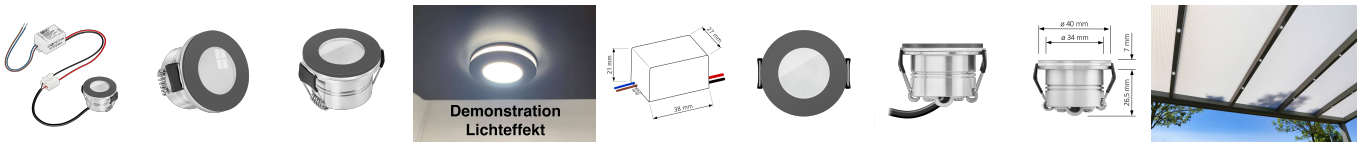

Produktdatenblatt

luxvenum

Produktinformationen

Name	230V Mini-Einbaustrahler StarLED Sonne & Mond anthrazit leuchtet vorne & seitlich Aluminium 3,3W IP44
Artikelnummer	Starled-2-a-230V
Kategorien	Innenbeleuchtung, Mini LED-Spots, Flache Einbauleuchten, Dimmbare Einbauleuchten, Außenbeleuchtung, Einbauleuchten, Flache Einbauleuchten, Mini LED-Spots, Smart Home, Einbauleuchten, LED-Leuchtmittel, Einbauleuchten für Badezimmer, Einbauleuchten, LED-Leuchtmittel, ultra flach

Produktfotos

Hersteller

Name	luxvenum LED GmbH
Weblink	www.luxvenum.com
Adresse	Am Kreisel West 12, 56814 Faid, Deutschland
WEEE-Reg.-Nr.:	DE 12732366

Technische Daten

Gesamtmaße	40×33,5mm
Lochausschnitt Ø	34-37mm
Spannung (V)	AC 230V
Leistung (W)	3,3W
Glühbirnenersatz	25W
Dimmbarkeit	Nein
Abstrahlwinkel	90°
Lichtleistung	135 Lumen
Lichtfarbtemperatur (K)	2700K, 3000K, 4000K
Farbwiedergabe (CRI / Ra)	CRI/Ra 90
Schutzklasse (IP)	IP44
Mittlere Lebensdauer	35.000 Std.
Material	Acrylglas, Aluminium
Sockel	ultra flach

Schaltzyklen	> 15.000
Anlaufzeit	< 1,00 Sek.
Zündzeit	< 0,5 Sek.
StarLED-Farbe	anthrazit
Farbkonsistenz	< 6 SDCM
Energieeffizienzklasse	G
Marke / Hersteller	Luxvenum
Herstellergarantie	4 Jahre

EU Energielabels