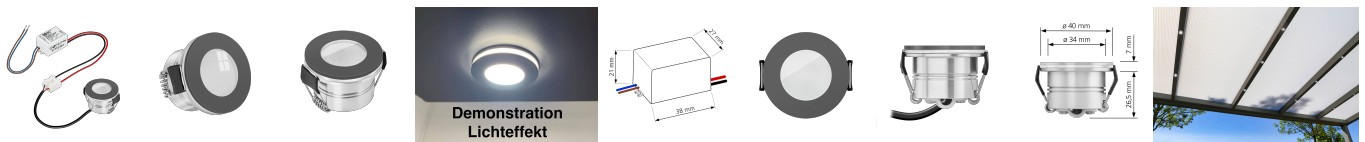

Produktinformationen

Name	230V Mini-Einbaustrahler | StarLED Sonne & Mond | anthrazit | leuchtet vorne & seitlich | Aluminium 3,3W | IP44
Artikelnummer	Starled-2-a-230V
Kategorien	Flache Einbauleuchten, Mini LED-Spots, Innenbeleuchtung, Dimmbare Einbauleuchten, Außenbeleuchtung, Einbauleuchten, Flache Einbauleuchten, Mini LED-Spots, Smart Home, Einbauleuchten, LED-Leuchtmittel, Einbauleuchten für Badezimmer, Einbauleuchten, LED-Leuchtmittel, ultra flach

Produktfotos

Hersteller

Name	luxvenum LED GmbH
Weblink	www.luxvenum.com
Adresse	Am Kreisel West 12, 56814 Faid, Deutschland
WEEE-Reg.-Nr.:	DE 12732366

Technische Daten

Gesamtmaße	40×33,5mm
Lochausschnitt Ø	34-37mm
Spannung (V)	AC 230V
Leistung (W)	3,3W
Glühbirnenersatz	25W
Dimmbarkeit	Nein
Abstrahlwinkel	90°
Lichtleistung	135 Lumen
Lichtfarbtemperatur (K)	2700K, 3000K, 4000K
Farbwiedergabe (CRI / Ra)	CRI/Ra 90
Schutzklasse (IP)	IP44
Mittlere Lebensdauer	35.000 Std.
Material	Acrylglas, Aluminium
Sockel	ultra flach