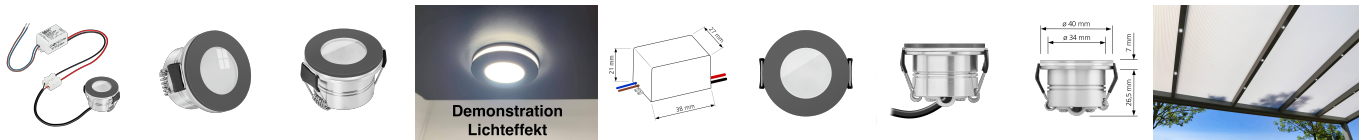

Produktdatenblatt

luxvenum

Produktinformationen

Name	230V Mini-Einbaustrahler | StarLED Sonne & Mond | anthrazit | leuchtet vorne & seitlich | Aluminium 3,3W | IP44
Artikelnummer	Starled-2-a-230V
Kategorien	Flache Einbauleuchten, Mini LED-Spots, Innenbeleuchtung, Dimmbare Einbauleuchten, Außenbeleuchtung, Einbauleuchten, Flache Einbauleuchten, Mini LED-Spots, Smart Home, Einbauleuchten, LED-Leuchtmittel, Einbauleuchten für Badezimmer, Einbauleuchten, LED-Leuchtmittel, ultra flach

Produktfotos

Hersteller

Name	luxvenum LED GmbH
Weblink	www.luxvenum.com
Adresse	Am Kreisel West 12, 56814 Faid, Deutschland
WEEE-Reg.-Nr.:	DE 12732366

Technische Daten

Gesamtmaße	40×33,5mm
Lochausschnitt Ø	34-37mm
Spannung (V)	AC 230V
Leistung (W)	3,3W
Glühbirnenersatz	25W
Dimmbarkeit	Nein
Abstrahlwinkel	90°
Lichtleistung	135 Lumen
Lichtfarbtemperatur (K)	2700K, 3000K, 4000K
Farbwiedergabe (CRI / Ra)	CRI/Ra 90
Schutzklasse (IP)	IP44
Mittlere Lebensdauer	35.000 Std.
Material	Acrylglas, Aluminium
Sockel	ultra flach