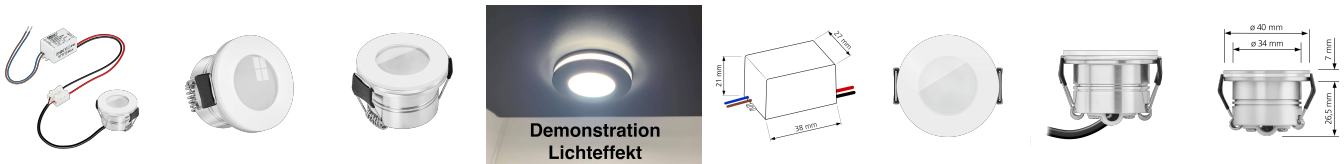

Produktinformationen

Name	230V Mini-Einbaustrahler StarLED Sonne & Mond matt weiß leuchtet vorne & seitlich Aluminium 3,3W IP44
Artikelnummer	Starled-2-w-230V
Kategorien	Mini LED-Spots, Innenbeleuchtung, Flache Einbauleuchten, Dimmbare Einbauleuchten, Außenbeleuchtung, Einbauleuchten, Flache Einbauleuchten, Mini LED-Spots, Smart Home, Einbauleuchten, LED-Leuchtmittel, Einbauleuchten für Badezimmer, Einbauleuchten, LED-Leuchtmittel, ultra flach

Produktfotos

Hersteller

Name	luxvenum LED GmbH
Weblink	www.luxvenum.com
Adresse	Am Kreisel West 12, 56814 Faid, Deutschland
WEEE-Reg.-Nr.:	DE 12732366

Technische Daten

Gesamtmaße	40×33,5mm
Lochausschnitt Ø	34-37mm
Spannung (V)	AC 230V
Leistung (W)	3,3W
Glühbirnenersatz	25W
Dimmbarkeit	Nein
Abstrahlwinkel	90°
Lichtleistung	135 Lumen
Lichtfarbtemperatur (K)	2700K, 3000K, 4000K
Farbwiedergabe (CRI / Ra)	CRI/Ra 90
Schutzklasse (IP)	IP44
Mittlere Lebensdauer	35.000 Std.
Material	Acrylglas, Aluminium
Sockel	ultra flach