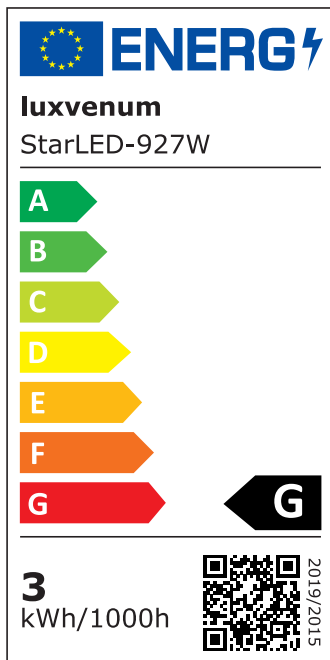

Produktinformationen

Name	230V Mini-Einbaustrahler StarLED Sonne & Mond matt weiß leuchtet vorne & seitlich Aluminium 3,3W IP44
Artikelnummer	Starled-2-w-230V
Kategorien	Mini LED-Spots, Innenbeleuchtung, Flache Einbauleuchten, Dimmbare Einbauleuchten, Außenbeleuchtung, Einbauleuchten, Flache Einbauleuchten, Mini LED-Spots, Smart Home, Einbauleuchten, LED-Leuchtmittel, Einbauleuchten für Badezimmer, Einbauleuchten, LED-Leuchtmittel, ultra flach

Produktfotos

Hersteller

Name	luxvenum LED GmbH
Weblink	www.luxvenum.com
Adresse	Am Kreisel West 12, 56814 Faid, Deutschland
WEEE-Reg.-Nr.:	DE 12732366

Technische Daten

Gesamtmaße	40×33,5mm
Lochausschnitt Ø	34-37mm
Spannung (V)	AC 230V
Leistung (W)	3,3W
Glühbirnenersatz	25W
Dimmbarkeit	Nein
Abstrahlwinkel	90°
Lichtleistung	135 Lumen
Lichtfarbtemperatur (K)	2700K, 3000K, 4000K
Farbwiedergabe (CRI / Ra)	CRI/Ra 90
Schutzklasse (IP)	IP44
Mittlere Lebensdauer	35.000 Std.
Material	Acrylglas, Aluminium
Sockel	ultra flach

Schaltzyklen	> 15.000
Anlaufzeit	< 1,00 Sek.
Zündzeit	< 0,5 Sek.
StarLED-Farbe	weiß
Farbkonsistenz	< 6 SDCM
Energieeffizienzklasse	G
Marke / Hersteller	Luxvenum

EU Energielabels

2700K-Leuchtmittel

3000K-Leuchtmittel