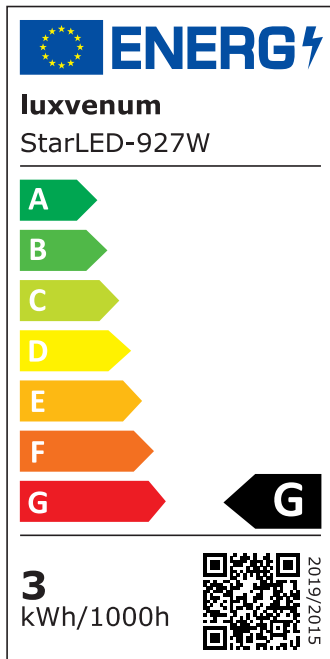

Produktdatenblatt

luxvenum

Produktinformationen

Name	230V Mini-Einbaustrahler StarLED Sonne & Mond matt weiß leuchtet vorne & seitlich Aluminium 3,3W IP44
Artikelnummer	Starled-2-w-230V
Kategorien	Classic-Line, ultra flach, Mini-Einbaustrahler StarLED / Mini-Spots, 230V Mini-Einbaustrahler, Bad- & Außeneinbauleuchten, LED-Leuchtmittel

Produktfotos

Hersteller

Name	luxvenum LED GmbH
Weblink	www.luxvenum.com
Adresse	Am Kreisel West 12, 56814 Faid, Deutschland
WEEE-Reg.-Nr.:	DE 12732366

Technische Daten

Gesamtmaße	40×33,5mm
Lochausschnitt Ø	34-37mm
Spannung	AC 230V
Leistung	3,3W
Glühbirnenersatz	25W
Dimmbarkeit	Nein
Abstrahlwinkel	90°
Lichtleistung	135 Lumen
Lichtfarbtemperatur	2700K, 3000K, 4000K
Farbwiedergabe	CRI/Ra 90
Schutzklasse	IP44
Mittlere Lebensdauer	35.000 Std.
Material	Acrylglas, Aluminium
Sockel	ultra flach
Schaltzyklen	> 15.000
Anlaufzeit	< 1,00 Sek.

Zündzeit	< 0,5 Sek.
StarLED-Farbe	weiß
Farbkonsistenz	< 6 SDCM
Energieeffizienzklasse	G
Marke / Hersteller	Luxvenum

EU Energielabels

2700K-Leuchtmittel

3000K-Leuchtmittel

4000K-Leuchtmittel

RoHS