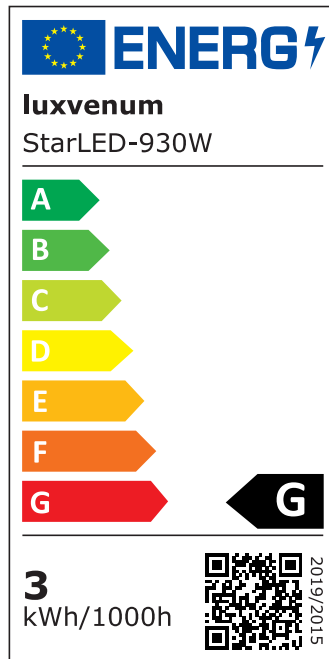

Produktdatenblatt

luxvenum

Produktinformationen

Name	230V Mini-Einbaustrahler StarLED Sonne & Mond matt weiß leuchtet vorne & seitlich Aluminium 3,3W IP44
Artikelnummer	Starled-2-w-230V
Kategorien	Classic-Line, ultra flach, Mini-Einbaustrahler StarLED / Mini-Spots, 230V Mini-Einbaustrahler, Bad- & Außeneinbauleuchten, LED-Leuchtmittel

Produktfotos

Hersteller

Name	luxvenum LED GmbH
Weblink	www.luxvenum.com
Adresse	Am Kreisel West 12, 56814 Faid, Deutschland
WEEE-Reg.-Nr.:	DE 12732366

Technische Daten

Gesamtmaße	40×33,5mm
Lochausschnitt Ø	34-37mm
Spannung	AC 230V
Leistung	3,3W
Glühbirnenersatz	25W
Dimmbarkeit	Nein
Abstrahlwinkel	90°
Lichtleistung	135 Lumen
Lichtfarbtemperatur	2700K, 3000K, 4000K
Farbwiedergabe	CRI/Ra 90
Schutzklasse	IP44
Mittlere Lebensdauer	35.000 Std.
Material	Acrylglas, Aluminium
Sockel	ultra flach
Schaltzyklen	> 15.000
Anlaufzeit	< 1,00 Sek.

Zündzeit	< 0,5 Sek.
StarLED-Farbe	weiß
Farbkonsistenz	< 6 SDCM
Energieeffizienzklasse	G
Marke / Hersteller	Luxvenum

EU Energielabels

2700K-Leuchtmittel

3000K-Leuchtmittel

4000K-Leuchtmittel

RoHS