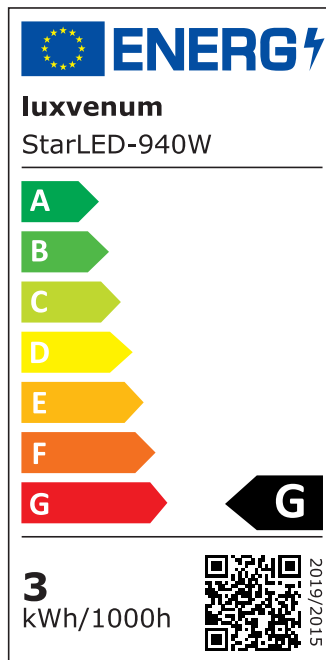

4000K-Leuchtmittel