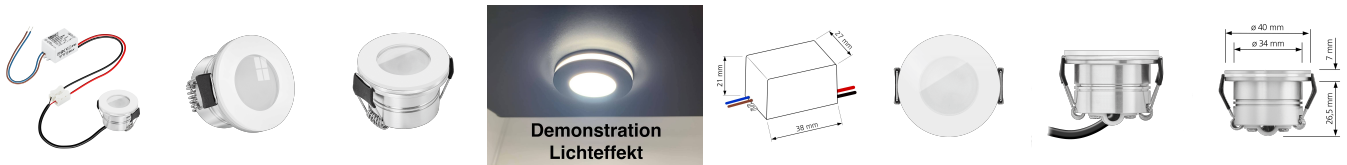

Produktdatenblatt

luxvenum

Produktinformationen

Name	230V Mini-Einbaustrahler StarLED Sonne & Mond matt weiß leuchtet vorne & seitlich Aluminium 3,3W IP44
Artikelnummer	Starled-2-w-230V
Kategorien	Classic-Line, ultra flach, Mini-Einbaustrahler StarLED / Mini-Spots, 230V Mini-Einbaustrahler, Bad- & Außeneinbauleuchten, LED-Leuchtmittel

Produktfotos

Hersteller

Name	luxvenum LED GmbH
Weblink	www.luxvenum.com
Adresse	Am Kreisel West 12, 56814 Faid, Deutschland
WEEE-Reg.-Nr.:	DE 12732366

Technische Daten

Gesamtmaße	40×33,5mm
Lochausschnitt Ø	34-37mm
Spannung	AC 230V
Leistung	3,3W
Glühbirnenersatz	25W
Dimmbarkeit	Nein
Abstrahlwinkel	90°
Lichtleistung	135 Lumen
Lichtfarbtemperatur	2700K, 3000K, 4000K
Farbwiedergabe	CRI/Ra 90
Schutzklasse	IP44
Mittlere Lebensdauer	35.000 Std.
Material	Acrylglas, Aluminium
Sockel	ultra flach
Schaltzyklen	> 15.000
Anlaufzeit	< 1,00 Sek.