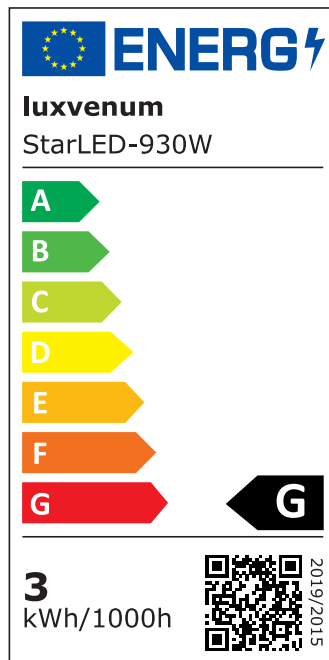

Produktinformationen

Name	230V Mini-Einbaustrahler StarLED Sonne & Mond matt weiß leuchtet vorne & seitlich Aluminium 3,3W IP44
Artikelnummer	Starled-2-w-230V
Kategorien	Mini LED-Spots, Innenbeleuchtung, Flache Einbauleuchten, Dimmbare Einbauleuchten, Außenbeleuchtung, Einbauleuchten, Flache Einbauleuchten, Mini LED-Spots, Smart Home, Einbauleuchten, LED-Leuchtmittel, Einbauleuchten für Badezimmer, Einbauleuchten, LED-Leuchtmittel, ultra flach

Produktfotos

Hersteller

Name	luxvenum LED GmbH
Weblink	www.luxvenum.com
Adresse	Am Kreisel West 12, 56814 Faid, Deutschland
WEEE-Reg.-Nr.:	DE 12732366

Technische Daten

Gesamtmaße	40×33,5mm
Lochausschnitt Ø	34-37mm
Spannung (V)	AC 230V
Leistung (W)	3,3W
Glühbirnenersatz	25W
Dimmbarkeit	Nein
Abstrahlwinkel	90°
Lichtleistung	135 Lumen
Lichtfarbtemperatur (K)	2700K, 3000K, 4000K
Farbwiedergabe (CRI / Ra)	CRI/Ra 90
Schutzklasse (IP)	IP44
Mittlere Lebensdauer	35.000 Std.
Material	Acrylglas, Aluminium
Sockel	ultra flach

Schaltzyklen	> 15.000
Anlaufzeit	< 1,00 Sek.
Zündzeit	< 0,5 Sek.
StarLED-Farbe	weiß
Farbkonsistenz	< 6 SDCM
Energieeffizienzklasse	G
Marke / Hersteller	Luxvenum

EU Energielabels

2700K-Leuchtmittel

3000K-Leuchtmittel