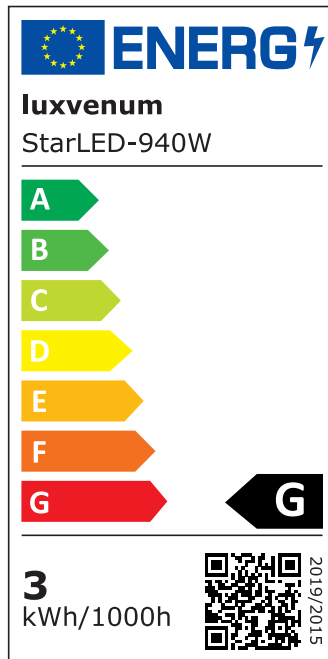

Produktdatenblatt

luxvenum

Produktinformationen

Name	230V Mini-Einbaustrahler StarLED Sonne & Mond matt weiß leuchtet vorne & seitlich Aluminium 3,3W IP44
Artikelnummer	Starled-2-w-230V
Kategorien	Classic-Line, ultra flach, Mini-Einbaustrahler StarLED / Mini-Spots, 230V Mini-Einbaustrahler, Bad- & Außeneinbauleuchten, LED-Leuchtmittel

Produktfotos

Hersteller

Name	luxvenum LED GmbH
Weblink	www.luxvenum.com
Adresse	Am Kreisel West 12, 56814 Faid, Deutschland
WEEE-Reg.-Nr.:	DE 12732366

Technische Daten

Gesamtmaße	40×33,5mm
Lochausschnitt Ø	34-37mm
Spannung	AC 230V
Leistung	3,3W
Glühbirnenersatz	25W
Dimmbarkeit	Nein
Abstrahlwinkel	90°
Lichtleistung	135 Lumen
Lichtfarbtemperatur	2700K, 3000K, 4000K
Farbwiedergabe	CRI/Ra 90
Schutzklasse	IP44
Mittlere Lebensdauer	35.000 Std.
Material	Acrylglas, Aluminium
Sockel	ultra flach
Schaltzyklen	> 15.000
Anlaufzeit	< 1,00 Sek.

Zündzeit	< 0,5 Sek.
StarLED-Farbe	weiß
Farbkonsistenz	< 6 SDCM
Energieeffizienzklasse	G
Marke / Hersteller	Luxvenum

EU Energielabels

2700K-Leuchtmittel

3000K-Leuchtmittel

4000K-Leuchtmittel

RoHS