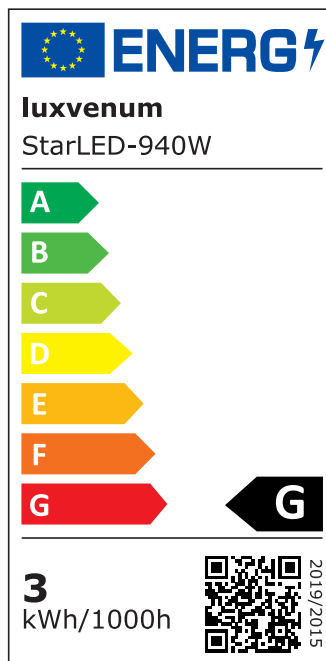

4000K-Leuchtmittel