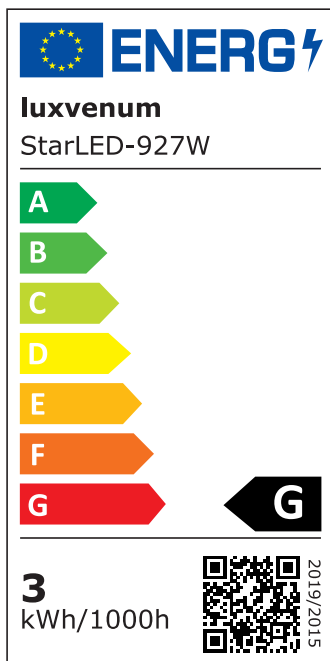

Schaltzyklen	> 15.000
Anlaufzeit	< 1,00 Sek.
Zündzeit	< 0,5 Sek.
StarLED-Farbe	weiß
Farbkonsistenz	< 6 SDCM
Energieeffizienzklasse	G
Marke / Hersteller	Luxvenum
Herstellergarantie	4 Jahre

EU Energielabels

2700K-Leuchtmittel