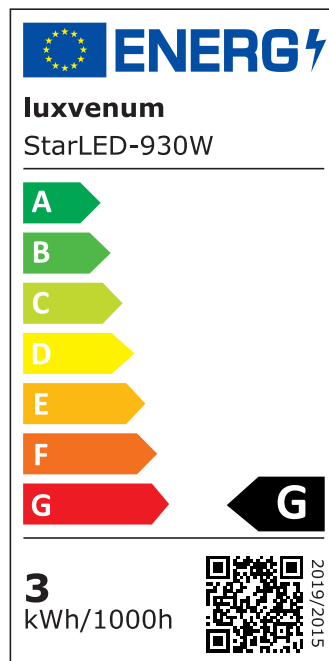

3000K-Leuchtmittel