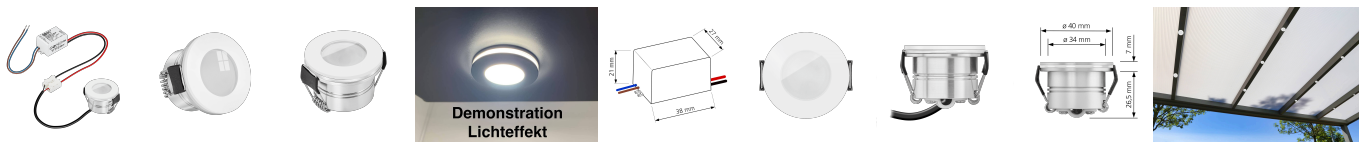

Produktdatenblatt

luxvenum

Produktinformationen

Name	230V Mini-Einbaustrahler StarLED Sonne & Mond matt weiß leuchtet vorne & seitlich Aluminium 3,3W IP44
Artikelnummer	Starled-2-w-230V
Kategorien	Innenbeleuchtung, Mini LED-Spots, Flache Einbauleuchten, Dimmbare Einbauleuchten, Außenbeleuchtung, Einbauleuchten, Flache Einbauleuchten, Mini LED-Spots, Smart Home, Einbauleuchten, LED-Leuchtmittel, Einbauleuchten für Badezimmer, Einbauleuchten, LED-Leuchtmittel, ultra flach

Produktfotos

Hersteller

Name	luxvenum LED GmbH
Weblink	www.luxvenum.com
Adresse	Am Kreisel West 12, 56814 Faid, Deutschland
WEEE-Reg.-Nr.:	DE 12732366

Technische Daten

Gesamtmaße	40×33,5mm
Lochausschnitt Ø	34-37mm
Spannung (V)	AC 230V
Leistung (W)	3,3W
Glühbirnenersatz	25W
Dimmbarkeit	Nein
Abstrahlwinkel	90°
Lichtleistung	135 Lumen
Lichtfarbtemperatur (K)	2700K, 3000K, 4000K
Farbwiedergabe (CRI / Ra)	CRI/Ra 90
Schutzklasse (IP)	IP44
Mittlere Lebensdauer	35.000 Std.
Material	Acrylglas, Aluminium
Sockel	ultra flach

Schaltzyklen	> 15.000
Anlaufzeit	< 1,00 Sek.
Zündzeit	< 0,5 Sek.
StarLED-Farbe	weiß
Farbkonsistenz	< 6 SDCM
Energieeffizienzklasse	G
Marke / Hersteller	Luxvenum
Herstellergarantie	4 Jahre

EU Energielabels