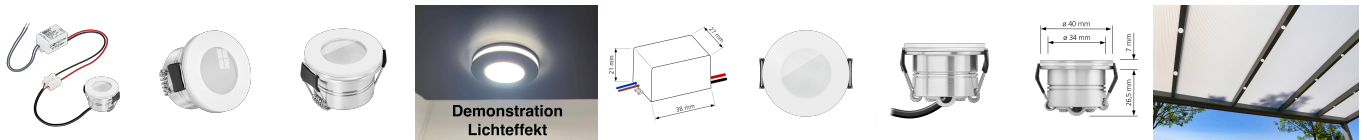

Produktdatenblatt

luxvenum

Produktinformationen

Name	230V Mini-Einbaustrahler StarLED Sonne & Mond matt weiß leuchtet vorne & seitlich Aluminium 3,3W IP44
Artikelnummer	Starled-2-w-230V
Kategorien	Flache Einbauleuchten, Mini LED-Spots, Innenbeleuchtung, Dimmbare Einbauleuchten, Außenbeleuchtung, Einbauleuchten, Flache Einbauleuchten, Mini LED-Spots, Smart Home, Einbauleuchten, LED-Leuchtmittel, Einbauleuchten für Badezimmer, Einbauleuchten, LED-Leuchtmittel, ultra flach

Produktfotos

Hersteller

Name	luxvenum LED GmbH
Weblink	www.luxvenum.com
Adresse	Am Kreisel West 12, 56814 Faid, Deutschland
WEEE-Reg.-Nr.:	DE 12732366

Technische Daten

Gesamtmaße	40×33,5mm
Lochausschnitt Ø	34-37mm
Spannung (V)	AC 230V
Leistung (W)	3,3W
Glühbirnenersatz	25W
Dimmbarkeit	Nein
Abstrahlwinkel	90°
Lichtleistung	135 Lumen
Lichtfarbtemperatur (K)	2700K, 3000K, 4000K
Farbwiedergabe (CRI / Ra)	CRI/Ra 90
Schutzklasse (IP)	IP44
Mittlere Lebensdauer	35.000 Std.
Material	Acrylglas, Aluminium
Sockel	ultra flach

Schaltzyklen	> 15.000
Anlaufzeit	< 1,00 Sek.
Zündzeit	< 0,5 Sek.
StarLED-Farbe	weiß
Farbkonsistenz	< 6 SDCM
Energieeffizienzklasse	G
Marke / Hersteller	Luxvenum
Herstellergarantie	4 Jahre
Für Möbeleinbau geeignet	Ja