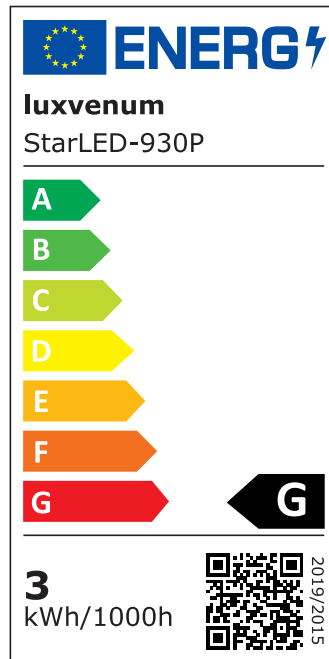

Produktdatenblatt

luxvenum

Produktinformationen

Name	230V Mini-Einbaustrahler StarLED Sonne & Mond silber leuchtet vorne & seitlich Aluminium 3,3W IP44
Artikelnummer	Starled-2-s-230V
Kategorien	Classic-Line, ultra flach, Mini-Einbaustrahler StarLED / Mini-Spots, 230V Mini-Einbaustrahler, Bad- & Außeneinbauleuchten, LED-Leuchtmittel

Produktfotos

Hersteller

Name	luxvenum LED GmbH
Weblink	www.luxvenum.com
Adresse	Am Kreisel West 12, 56814 Faid, Deutschland
WEEE-Reg.-Nr.:	DE 12732366

Technische Daten

Gesamtmaße	40×33,5mm
Lochausschnitt Ø	34-37mm
Spannung	AC 230V
Leistung	3,3W
Glühbirnenersatz	25W
Dimmbarkeit	Nein
Abstrahlwinkel	90°
Lichtleistung	135 Lumen
Lichtfarbtemperatur	2700K, 3000K, 4000K
Farbwiedergabe	CRI/Ra 90
Schutzklasse	IP44
Mittlere Lebensdauer	35.000 Std.
Material	Acrylglas, Aluminium
Sockel	ultra flach
Schaltzyklen	> 15.000
Anlaufzeit	< 1,00 Sek.

Zündzeit	< 0,5 Sek.
StarLED-Farbe	silber
Farbkonsistenz	< 6 SDCM
Energieeffizienzklasse	G
Marke / Hersteller	Luxvenum

EU Energielabels

2700K-Leuchtmittel

3000K-Leuchtmittel

4000K-Leuchtmittel

RoHS