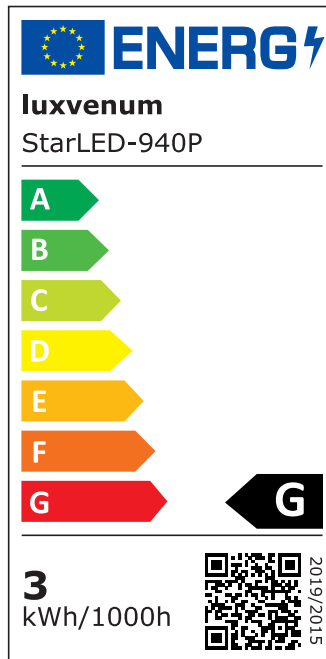

Produktdatenblatt

luxvenum

Produktinformationen

Name	230V Mini-Einbaustrahler StarLED Sonne & Mond silber leuchtet vorne & seitlich Aluminium 3,3W IP44
Artikelnummer	Starled-2-s-230V
Kategorien	Classic-Line, ultra flach, Mini-Einbaustrahler StarLED / Mini-Spots, 230V Mini-Einbaustrahler, Bad- & Außeneinbauleuchten, LED-Leuchtmittel

Produktfotos

Hersteller

Name	luxvenum LED GmbH
Weblink	www.luxvenum.com
Adresse	Am Kreisel West 12, 56814 Faid, Deutschland
WEEE-Reg.-Nr.:	DE 12732366

Technische Daten

Gesamtmaße	40×33,5mm
Lochausschnitt Ø	34-37mm
Spannung	AC 230V
Leistung	3,3W
Glühbirnenersatz	25W
Dimmbarkeit	Nein
Abstrahlwinkel	90°
Lichtleistung	135 Lumen
Lichtfarbtemperatur	2700K, 3000K, 4000K
Farbwiedergabe	CRI/Ra 90
Schutzklasse	IP44
Mittlere Lebensdauer	35.000 Std.
Material	Acrylglas, Aluminium
Sockel	ultra flach
Schaltzyklen	> 15.000
Anlaufzeit	< 1,00 Sek.

Zündzeit	< 0,5 Sek.
StarLED-Farbe	silber
Farbkonsistenz	< 6 SDCM
Energieeffizienzklasse	G
Marke / Hersteller	Luxvenum

EU Energielabels

2700K-Leuchtmittel

3000K-Leuchtmittel

4000K-Leuchtmittel

RoHS