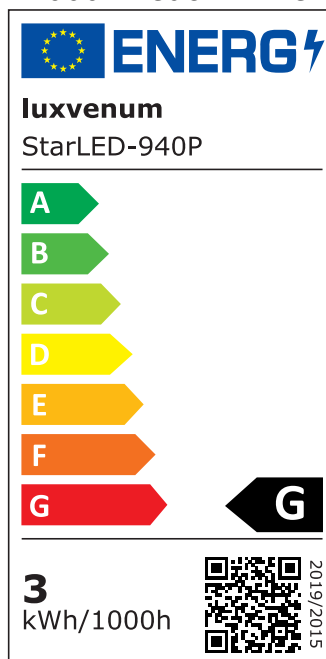

## Produktinformationen

Name	230V Mini-Einbaustrahler   StarLED Sonne & Mond   silber   leuchtet vorne & seitlich   Aluminium 3,3W   IP44
Artikelnummer	Starled-2-s-230V
Kategorien	Mini LED-Spots, Innenbeleuchtung, Flache Einbauleuchten, Dimmbare Einbauleuchten, Außenbeleuchtung, Einbauleuchten, Flache Einbauleuchten, Mini LED-Spots, Smart Home, Einbauleuchten, LED-Leuchtmittel, Einbauleuchten für Badezimmer, Einbauleuchten, LED-Leuchtmittel, ultra flach

## Technische Daten

Gesamtmaße	40×33,5mm
Lochausschnitt Ø	34-37mm
Spannung (V)	AC 230V
Leistung (W)	3,3W
Glühbirnenersatz	25W
Dimmbarkeit	Nein
Abstrahlwinkel	90°
Lichtleistung	135 Lumen
Lichtfarbtemperatur (K)	2700K, 3000K, 4000K
Farbwiedergabe (CRI / Ra)	CRI/Ra 90
Schutzklasse (IP)	IP44
Mittlere Lebensdauer	35.000 Std.
Material	Acrylglas, Aluminium
Sockel	ultra flach

Schaltzyklen	> 15.000
Anlaufzeit	< 1,00 Sek.
Zündzeit	< 0,5 Sek.
StarLED-Farbe	silber
Farbkonsistenz	< 6 SDCM
Energieeffizienzklasse	G
Marke / Hersteller	Luxvenum

## EU Energielabels

2700K-Leuchtmittel

3000K-Leuchtmittel

4000K-Leuchtmittel

RoHS