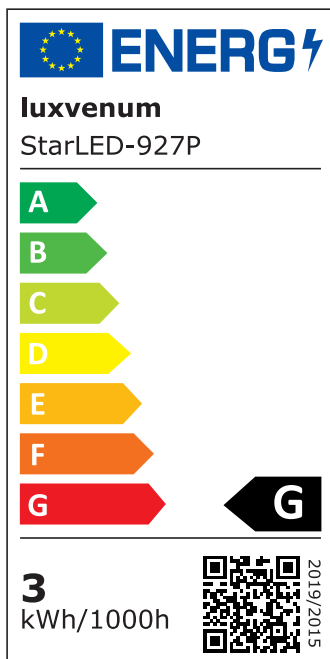

Schaltzyklen	> 15.000
Anlaufzeit	< 1,00 Sek.
Zündzeit	< 0,5 Sek.
StarLED-Farbe	silber
Farbkonsistenz	< 6 SDCM
Energieeffizienzklasse	G
Marke / Hersteller	Luxvenum
Herstellergarantie	4 Jahre

EU Energielabels

2700K-Leuchtmittel