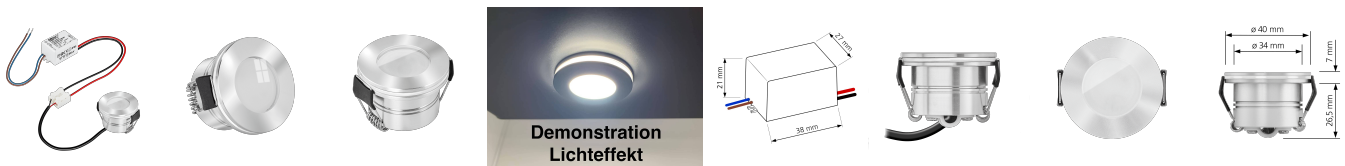

Produktdatenblatt

luxvenum

Produktinformationen

Name	230V Mini-Einbaustrahler | StarLED Sonne & Mond | silber | leuchtet vorne & seitlich | Aluminium 3,3W | IP44
Artikelnummer	Starled-2-s-230V
Kategorien	Mini LED-Spots, Innenbeleuchtung, Flache Einbauleuchten, Dimmbare Einbauleuchten, Außenbeleuchtung, Einbauleuchten, Flache Einbauleuchten, Mini LED-Spots, Smart Home, Einbauleuchten, LED-Leuchtmittel, Einbauleuchten für Badezimmer, Einbauleuchten, LED-Leuchtmittel, ultra flach

Produktfotos

Hersteller

Name	luxvenum LED GmbH
Weblink	www.luxvenum.com
Adresse	Am Kreisel West 12, 56814 Faid, Deutschland
WEEE-Reg.-Nr.:	DE 12732366

Technische Daten

Gesamtmaße	40×33,5mm
Lochausschnitt Ø	34-37mm
Spannung (V)	AC 230V
Leistung (W)	3,3W
Glühbirnenersatz	25W
Dimmbarkeit	Nein
Abstrahlwinkel	90°
Lichtleistung	135 Lumen
Lichtfarbtemperatur (K)	2700K, 3000K, 4000K
Farbwiedergabe (CRI / Ra)	CRI/Ra 90
Schutzklasse (IP)	IP44
Mittlere Lebensdauer	35.000 Std.
Material	Acrylglas, Aluminium
Sockel	ultra flach