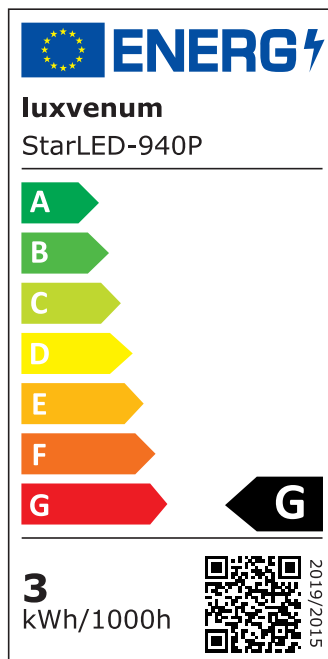

## Produktinformationen

Name	230V Mini-Einbaustrahler   StarLED Sonne & Mond   silber   leuchtet vorne & seitlich   Aluminium 3,3W   IP44
Artikelnummer	Starled-2-s-230V
Kategorien	Außenbeleuchtung, Dimmbare Einbauleuchten, Einbauleuchten, Einbauleuchten, Einbauleuchten für Badezimmer, Flache Einbauleuchten, Flache Einbauleuchten, Innenbeleuchtung, LED-Leuchtmittel, LED-Leuchtmittel, Mini LED-Spots, Mini LED-Spots, Smart Home, ultra flach

## Technische Daten

Gesamtmaße	40×33,5mm
Lochausschnitt Ø	34-37mm
Spannung (V)	AC 230V
Leistung (W)	3,3W
Glühbirnenersatz	25W
Dimmbarkeit	Nein
Abstrahlwinkel	90°
Lichtleistung	135 Lumen
Lichtfarbtemperatur (K)	2700K, 3000K, 4000K
Farbwiedergabe (CRI / Ra)	CRI/Ra 90
Schutzklasse (IP)	IP44
Mittlere Lebensdauer	35.000 Std.
Material	Acrylglas, Aluminium
Sockel	ultra flach

Schaltzyklen	> 15.000
Anlaufzeit	< 1,00 Sek.
Zündzeit	< 0,5 Sek.
StarLED-Farbe	silber
Farbkonsistenz	< 6 SDCM
Energieeffizienzklasse	G
Marke / Hersteller	Luxvenum
Herstellergarantie	4 Jahre

## EU Energielabels

2700K-Leuchtmittel

3000K-Leuchtmittel

4000K-Leuchtmittel

RoHS