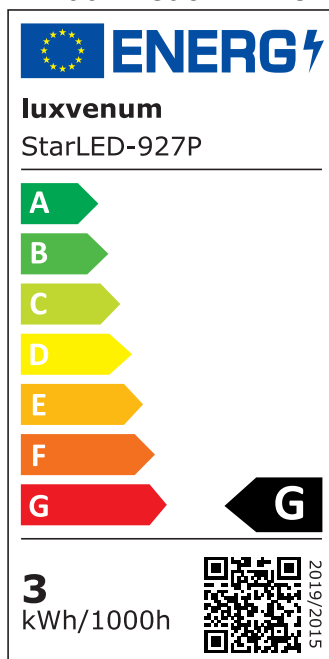

## Produktinformationen

Name	230V Mini-Einbaustrahler   StarLED Sonne & Mond   silber   leuchtet vorne & seitlich   Aluminium 3,3W   IP44
Artikelnummer	Starled-2-s-230V
Kategorien	Mini LED-Spots, Innenbeleuchtung, Flache Einbauleuchten, Dimmbare Einbauleuchten, Außenbeleuchtung, Einbauleuchten, Flache Einbauleuchten, Mini LED-Spots, Smart Home, Einbauleuchten, LED-Leuchtmittel, Einbauleuchten für Badezimmer, Einbauleuchten, LED-Leuchtmittel, ultra flach

## Technische Daten

Gesamtmaße	40×33,5mm
Lochausschnitt Ø	34-37mm
Spannung (V)	AC 230V
Leistung (W)	3,3W
Glühbirnenersatz	25W
Dimmbarkeit	Nein
Abstrahlwinkel	90°
Lichtleistung	135 Lumen
Lichtfarbtemperatur (K)	2700K, 3000K, 4000K
Farbwiedergabe (CRI / Ra)	CRI/Ra 90
Schutzklasse (IP)	IP44
Mittlere Lebensdauer	35.000 Std.
Material	Acrylglas, Aluminium
Sockel	ultra flach

Schaltzyklen	> 15.000
Anlaufzeit	< 1,00 Sek.
Zündzeit	< 0,5 Sek.
StarLED-Farbe	silber
Farbkonsistenz	< 6 SDCM
Energieeffizienzklasse	G
Marke / Hersteller	Luxvenum

## EU Energielabels

2700K-Leuchtmittel

3000K-Leuchtmittel

4000K-Leuchtmittel

RoHS