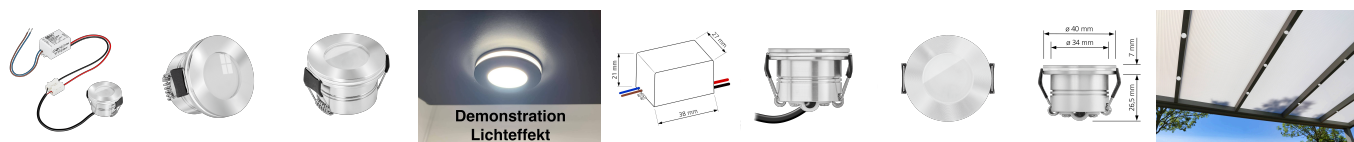

Produktdatenblatt

Produktinformationen

Name	230V Mini-Einbaustrahler | StarLED Sonne & Mond | silber | leuchtet vorne & seitlich | Aluminium 3,3W | IP44
Artikelnummer	Starled-2-s-230V
Kategorien	Außenbeleuchtung, Dimmbare Einbauleuchten, Einbauleuchten, Einbauleuchten, Einbauleuchten für Badezimmer, Flache Einbauleuchten, Flache Einbauleuchten, Innenbeleuchtung, LED-Leuchtmittel, LED-Leuchtmittel, Mini LED-Spots, Mini LED-Spots, Smart Home, ultra flach

Produktfotos

Hersteller

Name	luxvenum LED GmbH
Weblink	www.luxvenum.com
Adresse	Am Kreisel West 12, 56814 Faid, Deutschland
WEEE-Reg.-Nr.:	DE 12732366

Technische Daten

Gesamtmaße	40×33,5mm
Lochausschnitt Ø	34-37mm
Spannung (V)	AC 230V
Leistung (W)	3,3W
Glühbirnenersatz	25W
Dimmbarkeit	Nein
Abstrahlwinkel	90°
Lichtleistung	135 Lumen
Lichtfarbtemperatur (K)	2700K, 3000K, 4000K
Farbwiedergabe (CRI / Ra)	CRI/Ra 90
Schutzklasse (IP)	IP44
Mittlere Lebensdauer	35.000 Std.
Material	Acrylglas, Aluminium
Sockel	ultra flach