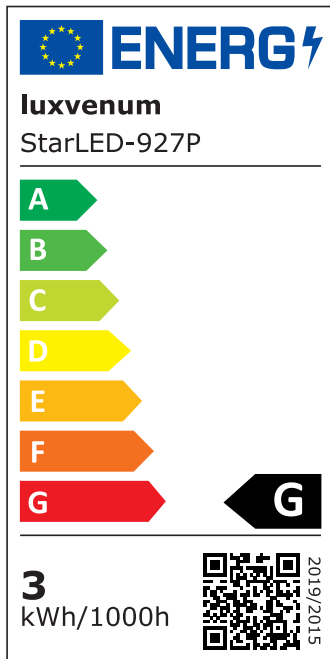

Produktdatenblatt

luxvenum

Produktinformationen

Name	230V Mini-Einbaustrahler StarLED Sonne & Mond silber leuchtet vorne & seitlich Aluminium 3,3W IP44
Artikelnummer	Starled-2-s-230V
Kategorien	Classic-Line, ultra flach, Mini-Einbaustrahler StarLED / Mini-Spots, 230V Mini-Einbaustrahler, Bad- & Außeneinbauleuchten, LED-Leuchtmittel

Produktfotos

Hersteller

Name	luxvenum LED GmbH
Weblink	www.luxvenum.com
Adresse	Am Kreisel West 12, 56814 Faid, Deutschland
WEEE-Reg.-Nr.:	DE 12732366

Technische Daten

Gesamtmaße	40×33,5mm
Lochausschnitt Ø	34-37mm
Spannung	AC 230V
Leistung	3,3W
Glühbirnenersatz	25W
Dimmbarkeit	Nein
Abstrahlwinkel	90°
Lichtleistung	135 Lumen
Lichtfarbtemperatur	2700K, 3000K, 4000K
Farbwiedergabe	CRI/Ra 90
Schutzklasse	IP44
Mittlere Lebensdauer	35.000 Std.
Material	Acrylglas, Aluminium
Sockel	ultra flach
Schaltzyklen	> 15.000
Anlaufzeit	< 1,00 Sek.

Zündzeit	< 0,5 Sek.
StarLED-Farbe	silber
Farbkonsistenz	< 6 SDCM
Energieeffizienzklasse	G
Marke / Hersteller	Luxvenum

EU Energielabels

2700K-Leuchtmittel

3000K-Leuchtmittel

4000K-Leuchtmittel

RoHS