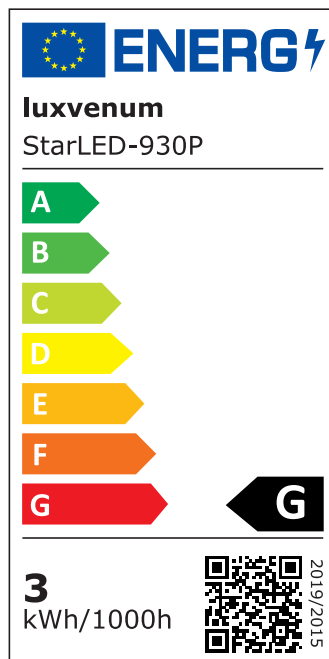

## Produktinformationen

Name	230V Mini-Einbaustrahler   StarLED Sonne & Mond   silber   leuchtet vorne & seitlich   Aluminium 3,3W   IP44
Artikelnummer	Starled-2-s-230V
Kategorien	Außenbeleuchtung, Dimmbare Einbauleuchten, Einbauleuchten, Einbauleuchten, Einbauleuchten für Badezimmer, Flache Einbauleuchten, Flache Einbauleuchten, Innenbeleuchtung, LED-Leuchtmittel, LED-Leuchtmittel, Mini LED-Spots, Mini LED-Spots, Smart Home, ultra flach

## Technische Daten

Gesamtmaße	40×33,5mm
Lochausschnitt Ø	34-37mm
Spannung (V)	AC 230V
Leistung (W)	3,3W
Glühbirnenersatz	25W
Dimmbarkeit	Nein
Abstrahlwinkel	90°
Lichtleistung	135 Lumen
Lichtfarbtemperatur (K)	2700K, 3000K, 4000K
Farbwiedergabe (CRI / Ra)	CRI/Ra 90
Schutzklasse (IP)	IP44
Mittlere Lebensdauer	35.000 Std.
Material	Acrylglas, Aluminium
Sockel	ultra flach

Schaltzyklen	> 15.000
Anlaufzeit	< 1,00 Sek.
Zündzeit	< 0,5 Sek.
StarLED-Farbe	silber
Farbkonsistenz	< 6 SDCM
Energieeffizienzklasse	G
Marke / Hersteller	Luxvenum
Herstellergarantie	4 Jahre

## EU Energielabels

2700K-Leuchtmittel

3000K-Leuchtmittel

4000K-Leuchtmittel

RoHS