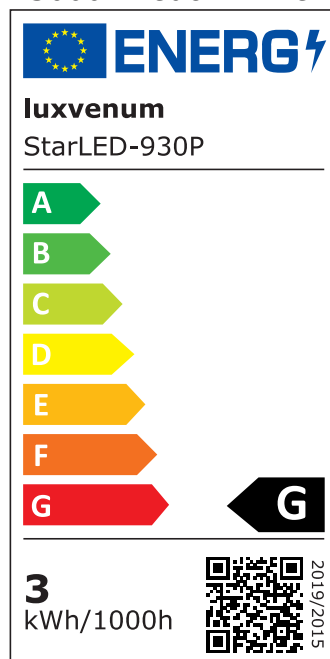

## Produktinformationen

Name	230V Mini-Einbaustrahler   StarLED Sonne & Mond   silber   leuchtet vorne & seitlich   Aluminium 3,3W   IP44
Artikelnummer	Starled-2-s-230V
Kategorien	Mini LED-Spots, Innenbeleuchtung, Flache Einbauleuchten, Dimmbare Einbauleuchten, Außenbeleuchtung, Einbauleuchten, Flache Einbauleuchten, Mini LED-Spots, Smart Home, Einbauleuchten, LED-Leuchtmittel, Einbauleuchten für Badezimmer, Einbauleuchten, LED-Leuchtmittel, ultra flach

## Technische Daten

Gesamtmaße	40×33,5mm
Lochausschnitt Ø	34-37mm
Spannung (V)	AC 230V
Leistung (W)	3,3W
Glühbirnenersatz	25W
Dimmbarkeit	Nein
Abstrahlwinkel	90°
Lichtleistung	135 Lumen
Lichtfarbtemperatur (K)	2700K, 3000K, 4000K
Farbwiedergabe (CRI / Ra)	CRI/Ra 90
Schutzklasse (IP)	IP44
Mittlere Lebensdauer	35.000 Std.
Material	Acrylglas, Aluminium
Sockel	ultra flach

Schaltzyklen	> 15.000
Anlaufzeit	< 1,00 Sek.
Zündzeit	< 0,5 Sek.
StarLED-Farbe	silber
Farbkonsistenz	< 6 SDCM
Energieeffizienzklasse	G
Marke / Hersteller	Luxvenum

## EU Energielabels

2700K-Leuchtmittel

3000K-Leuchtmittel

4000K-Leuchtmittel

RoHS