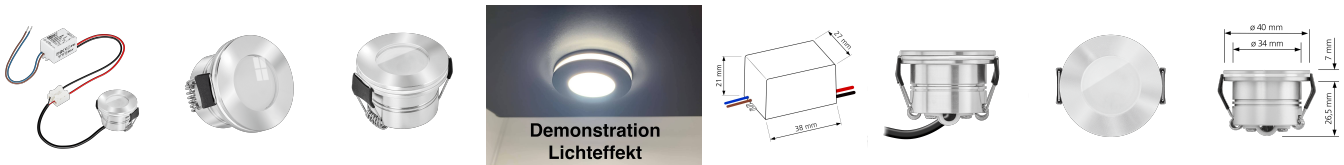

Produktdatenblatt

luxvenum

Produktinformationen

Name	230V Mini-Einbaustrahler StarLED Sonne & Mond silber leuchtet vorne & seitlich Aluminium 3,3W IP44
Artikelnummer	Starled-2-s-230V
Kategorien	Classic-Line, ultra flach, Mini-Einbaustrahler StarLED / Mini-Spots, 230V Mini-Einbaustrahler, Bad- & Außeneinbauleuchten, LED-Leuchtmittel

Produktfotos

Hersteller

Name	luxvenum LED GmbH
Weblink	www.luxvenum.com
Adresse	Am Kreisel West 12, 56814 Faid, Deutschland
WEEE-Reg.-Nr.:	DE 12732366

Technische Daten

Gesamtmaße	40×33,5mm
Lochausschnitt Ø	34-37mm
Spannung	AC 230V
Leistung	3,3W
Glühbirnenersatz	25W
Dimmbarkeit	Nein
Abstrahlwinkel	90°
Lichtleistung	135 Lumen
Lichtfarbtemperatur	2700K, 3000K, 4000K
Farbwiedergabe	CRI/Ra 90
Schutzklasse	IP44
Mittlere Lebensdauer	35.000 Std.
Material	Acrylglas, Aluminium
Sockel	ultra flach
Schaltzyklen	> 15.000
Anlaufzeit	< 1,00 Sek.

Zündzeit	< 0,5 Sek.
StarLED-Farbe	silber
Farbkonsistenz	< 6 SDCM
Energieeffizienzklasse	G
Marke / Hersteller	Luxvenum

EU Energielabels

2700K-Leuchtmittel

3000K-Leuchtmittel

4000K-Leuchtmittel

RoHS