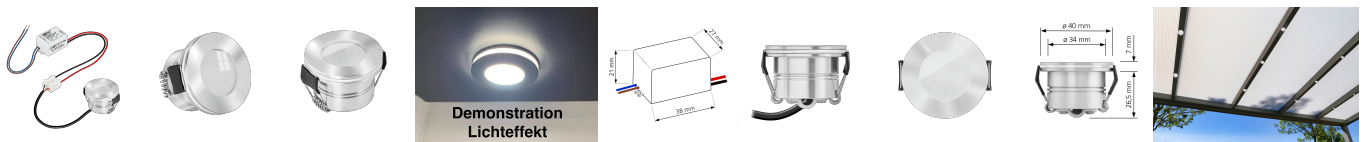

Produktinformationen

Name	230V Mini-Einbaustrahler StarLED Sonne & Mond silber leuchtet vorne & seitlich Aluminium 3,3W IP44
Artikelnummer	Starled-2-s-230V
Kategorien	Innenbeleuchtung, Mini LED-Spots, Flache Einbauleuchten, Dimmbare Einbauleuchten, Außenbeleuchtung, Einbauleuchten, Flache Einbauleuchten, Mini LED-Spots, Smart Home, Einbauleuchten, LED-Leuchtmittel, Einbauleuchten für Badezimmer, Einbauleuchten, LED-Leuchtmittel, ultra flach

Produktfotos

Hersteller

Name	luxvenum LED GmbH
Weblink	www.luxvenum.com
Adresse	Am Kreisel West 12, 56814 Faid, Deutschland
WEEE-Reg.-Nr.:	DE 12732366

Technische Daten

Gesamtmaße	40×33,5mm
Lochausschnitt Ø	34-37mm
Spannung (V)	AC 230V
Leistung (W)	3,3W
Glühbirnenersatz	25W
Dimmbarkeit	Nein
Abstrahlwinkel	90°
Lichtleistung	135 Lumen
Lichtfarbtemperatur (K)	2700K, 3000K, 4000K
Farbwiedergabe (CRI / Ra)	CRI/Ra 90
Schutzklasse (IP)	IP44
Mittlere Lebensdauer	35.000 Std.
Material	Acrylglas, Aluminium
Sockel	ultra flach

Schaltzyklen	> 15.000
Anlaufzeit	< 1,00 Sek.
Zündzeit	< 0,5 Sek.
StarLED-Farbe	silber
Farbkonsistenz	< 6 SDCM
Energieeffizienzklasse	G
Marke / Hersteller	Luxvenum
Herstellergarantie	4 Jahre

EU Energielabels