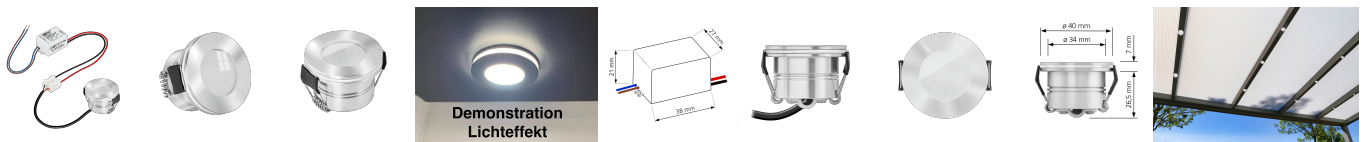

Produktinformationen

Name	230V Mini-Einbaustrahler | StarLED Sonne & Mond | silber | leuchtet vorne & seitlich | Aluminium 3,3W | IP44
Artikelnummer	Starled-2-s-230V
Kategorien	Innenbeleuchtung, Mini LED-Spots, Flache Einbauleuchten, Dimmbare Einbauleuchten, Außenbeleuchtung, Einbauleuchten, Flache Einbauleuchten, Mini LED-Spots, Smart Home, Einbauleuchten, LED-Leuchtmittel, Einbauleuchten für Badezimmer, Einbauleuchten, LED-Leuchtmittel, ultra flach

Produktfotos

Hersteller

Name	luxvenum LED GmbH
Weblink	www.luxvenum.com
Adresse	Am Kreisel West 12, 56814 Faid, Deutschland
WEEE-Reg.-Nr.:	DE 12732366

Technische Daten

Gesamtmaße	40×33,5mm
Lochausschnitt Ø	34-37mm
Spannung (V)	AC 230V
Leistung (W)	3,3W
Glühbirnenersatz	25W
Dimmbarkeit	Nein
Abstrahlwinkel	90°
Lichtleistung	135 Lumen
Lichtfarbtemperatur (K)	2700K, 3000K, 4000K
Farbwiedergabe (CRI / Ra)	CRI/Ra 90
Schutzklasse (IP)	IP44
Mittlere Lebensdauer	35.000 Std.
Material	Acrylglas, Aluminium
Sockel	ultra flach