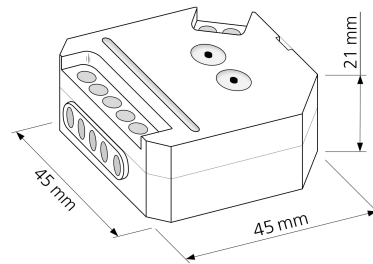

Produktfotos

Hersteller

Name	luxvenum LED GmbH
Weblink	www.luxvenum.com
Adresse	Am Kreisel West 12, 56814 Faid, Deutschland
WEEE-Reg.-Nr.:	DE 12732366

Technische Daten

Gesamtleistung	200W
Gesamtmaße	45x45x21mm
Spannung (V)	AC 230V