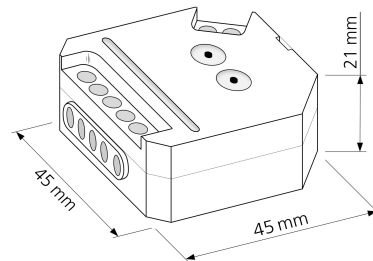

Produktfotos

Hersteller

Name	luxvenum LED GmbH
Weblink	www.luxvenum.com
Adresse	Am Kreisel West 12, 56814 Faid, Deutschland
WEEE-Reg.-Nr.:	DE 12732366

Technische Daten

Gesamtleistung	200W
Gesamtmaße	45x45x21mm
Spannung (V)	AC 230V