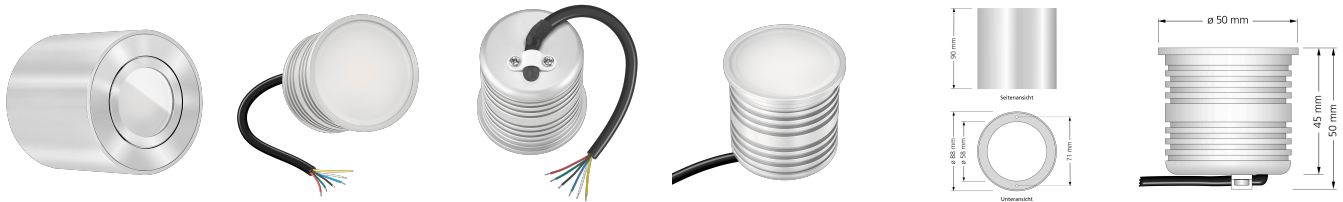

Produktdatenblatt

luxvenum

Produktinformationen

Name	24V Bad Aufbaustrahler IP44 RGB + CCT (2700-5700K) 9W & Vollspektrum CRI 98 silber 120° für KNX / DALI / GIRA / Loxone/ JUNG usw.
Artikelnummer	TUBEIP-SP-24V9W-RGB
Kategorien	Forma Tube Aqua Silber, Forma Tube Aqua IP44

Produktfotos

Hersteller

Name	luxvenum LED GmbH
Weblink	www.luxvenum.com
Adresse	Am Kreisel West 12, 56814 Faid, Deutschland
WEEE-Reg.-Nr.:	DE 12732366

Technische Daten

Gesamtmaße	90x88mm
Spannung	DC 24V (Smart Home)
Leistung	9W
Glühbirnenersatz	90W
Dimmbarkeit	Ja
Abstrahlwinkel	120° Milchglas
Lichtleistung	570 Lumen
Lichtfarbtemperatur	RGB + 2700-5700K
Farbwiedergabe	CRI/Ra 98 (Vollspektrum)
Schutzklasse	IP44
Mittlere Lebensdauer	35.000 Std.
Schwenkbar	Nein
Material	Aluminium, Glas
Sockel	ultra flach
Form	rund

Schaltzyklen	> 25.000
Anlaufzeit	< 1,00 Sek.
Aufbauleuchte Front-Farbe	anthrazit, chrom-poliert, Eisen-gebürstet, matt-geschliffen, schwarz, silber-gebürstet, weiß
Zündzeit	< 0,5 Sek.
Farbe	silber-poliert
Farbkonsistenz	< 6 SDCM
Energieeffizienzklasse	G
Marke / Hersteller	Luxvenum