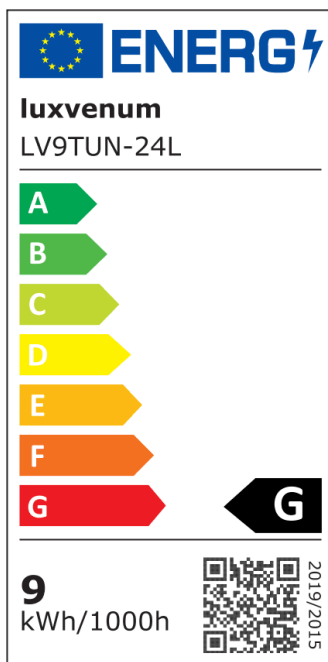

Schaltzyklen	> 25.000
Anlaufzeit	< 1,00 Sek.
Aufbauleuchte Front-Farbe	anthrazit, chrom-poliert, Eisen-gebürstet, matt-geschliffen, schwarz, silber-gebürstet, weiß
Zündzeit	< 0,5 Sek.
Farbe	anthrazit
Farbkonsistenz	< 6 SDCM
Energieeffizienzklasse	G
Marke / Hersteller	Luxvenum

EU Energielabel

RoHS