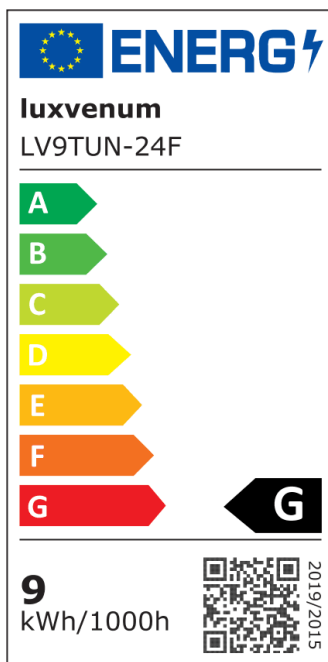

Schaltzyklen	> 25.000
Anlaufzeit	< 1,00 Sek.
Aufbauleuchte Front-Farbe	anthrazit, chrom-poliert, Eisen-gebürstet, matt-geschliffen, schwarz, silber-gebürstet, weiß
Zündzeit	< 0,5 Sek.
Farbe	schwarz
Farbkonsistenz	< 6 SDCM
Energieeffizienzklasse	G
Marke / Hersteller	Luxvenum

EU Energielabel

RoHS