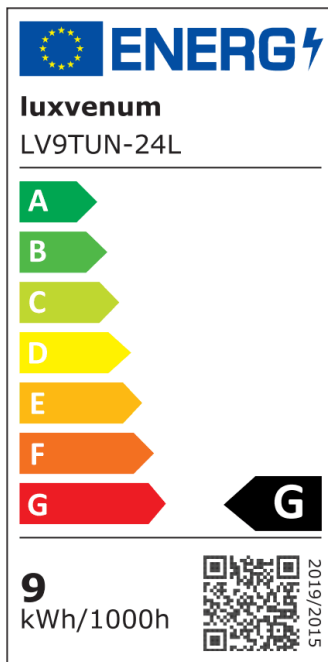

Schaltzyklen	> 25.000
Anlaufzeit	< 1,00 Sek.
Aufbauleuchte Front-Farbe	anthrazit, chrom-poliert, Eisen-gebürstet, matt-geschliffen, schwarz, silber-gebürstet, weiß
Zündzeit	< 0,5 Sek.
Farbe	schwarz
Farbkonsistenz	< 6 SDCM
Energieeffizienzklasse	G
Marke / Hersteller	Luxvenum

EU Energielabel

RoHS