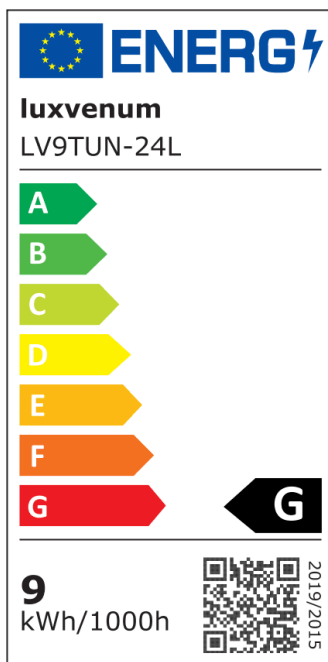

Schaltzyklen	> 25.000
Anlaufzeit	< 1,00 Sek.
Aufbauleuchte Front-Farbe	anthrazit, chrom-poliert, Eisen-gebürstet, matt-geschliffen, schwarz, silber-gebürstet, weiß
Zündzeit	< 0,5 Sek.
Farbe	silber-poliert
Farbkonsistenz	< 6 SDCM
Energieeffizienzklasse	G
Marke / Hersteller	Luxvenum

EU Energielabel

RoHS