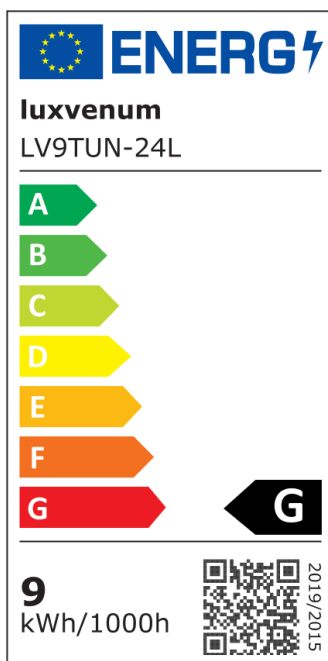

Schaltzyklen	> 25.000
Anlaufzeit	< 1,00 Sek.
Aufbauleuchte Front-Farbe	anthrazit, chrom-poliert, Eisen-gebürstet, matt-geschliffen, schwarz, silber-gebürstet, weiß
Zündzeit	< 0,5 Sek.
Farbe	weiß
Farbkonsistenz	< 6 SDCM
Energieeffizienzklasse	G
Marke / Hersteller	Luxvenum
Herstellergarantie	6 Jahre

EU Energielabel

RoHS