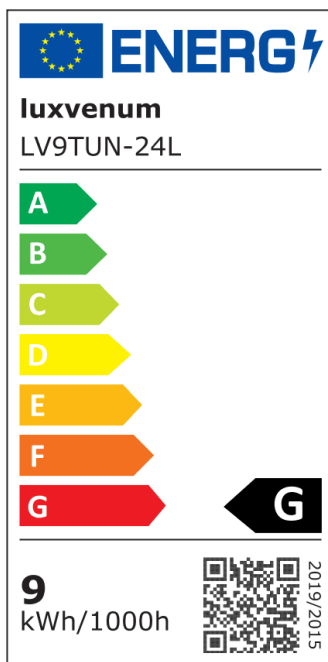

Schaltzyklen	> 25.000
Anlaufzeit	< 1,00 Sek.
Aufbauleuchte Front-Farbe	anthrazit, chrom-poliert, Eisen-gebürstet, matt-geschliffen, schwarz, silber-gebürstet, weiß
Zündzeit	< 0,5 Sek.
Farbe	weiß
Farbkonsistenz	< 6 SDCM
Energieeffizienzklasse	G
Marke / Hersteller	Luxvenum

EU Energielabel

RoHS