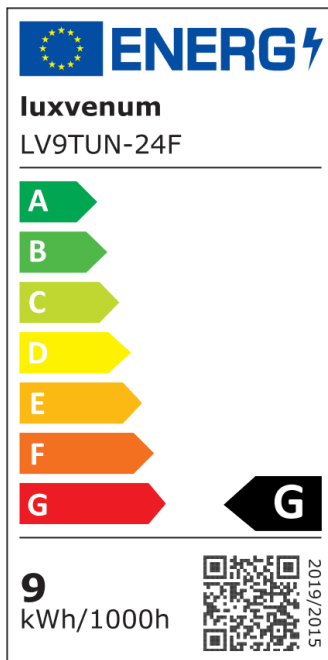

Form	rund
Schaltzyklen	> 25.000
Anlaufzeit	< 1,00 Sek.
Zündzeit	< 0,5 Sek.
Farbe	anthrazit, schwarz, weiß
Farbe / Kristalle	anthrazit / klare Kristalle, anthrazit / schwarze Kristalle, schwarz / klare Kristalle, schwarz / schwarze Kristalle, weiß / klare Kristalle, weiß / schwarze Kristalle
Farbkonsistenz	< 6 SDCM
Energieeffizienzklasse	G
Marke / Hersteller	Luxvenum

EU Energielabel

RoHS