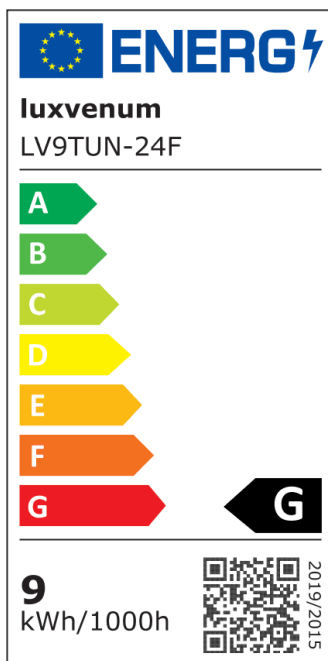

Material	Aluminium, Glas
Sockel	ultra flach
Form	rund
Schaltzyklen	> 25.000
Anlaufzeit	< 1,00 Sek.
Zündzeit	< 0,5 Sek.
Farbe	anthrazit, schwarz, weiß
Farbe / Kristalle	anthrazit / klare Kristalle, anthrazit / schwarze Kristalle, schwarz / klare Kristalle, schwarz / schwarze Kristalle, weiß / klare Kristalle, weiß / schwarze Kristalle
Farbkonsistenz	< 6 SDCM
Energieeffizienzklasse	G
Marke / Hersteller	Luxvenum
Herstellergarantie	6 Jahre

EU Energielabel

RoHS