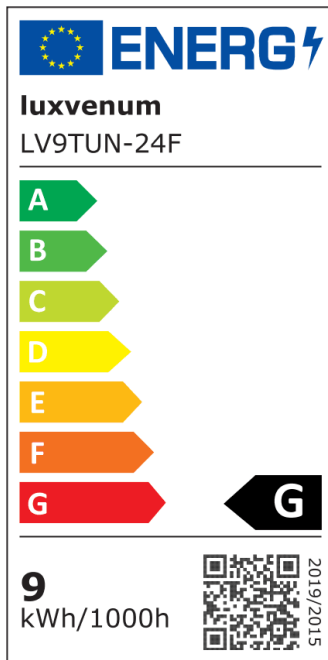

Material	Aluminium, Glas
Sockel	ultra flach
Form	rund
Schaltzyklen	> 25.000
Anlaufzeit	< 1,00 Sek.
Zündzeit	< 0,5 Sek.
Farbe	anthrazit, schwarz, weiß
Farbe / Kristalle	anthrazit / klare Kristalle, anthrazit / schwarze Kristalle, schwarz / klare Kristalle, schwarz / schwarze Kristalle, weiß / klare Kristalle, weiß / schwarze Kristalle
Farbkonsistenz	< 6 SDCM
Energieeffizienzklasse	G
Marke / Hersteller	Luxvenum

EU Energielabel

RoHS