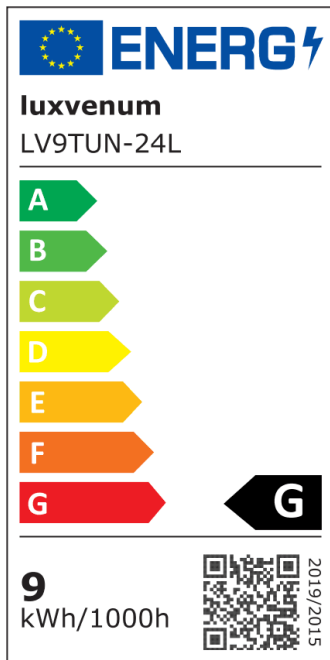

Material	Aluminium, Glas
Sockel	ultra flach
Form	rund
Schaltzyklen	> 25.000
Anlaufzeit	< 1,00 Sek.
Zündzeit	< 0,5 Sek.
Farbe	anthrazit, schwarz, weiß
Farbe / Kristalle	anthrazit / klare Kristalle, anthrazit / schwarze Kristalle, schwarz / klare Kristalle, schwarz / schwarze Kristalle, weiß / klare Kristalle, weiß / schwarze Kristalle
Farbkonsistenz	< 6 SDCM
Energieeffizienzklasse	G
Marke / Hersteller	Luxvenum

EU Energielabel

RoHS