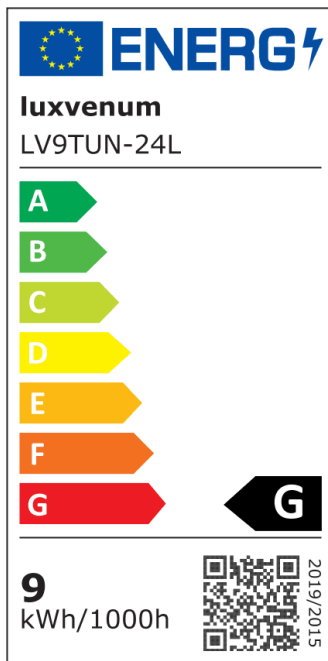

Material	Aluminium, Glas
Sockel	ultra flach
Form	rund
Schaltzyklen	> 25.000
Anlaufzeit	< 1,00 Sek.
Zündzeit	< 0,5 Sek.
Farbe	anthrazit, schwarz, weiß
Farbe / Kristalle	anthrazit / klare Kristalle, anthrazit / schwarze Kristalle, schwarz / klare Kristalle, schwarz / schwarze Kristalle, weiß / klare Kristalle, weiß / schwarze Kristalle
Farbkonsistenz	< 6 SDCM
Energieeffizienzklasse	G
Marke / Hersteller	Luxvenum
Herstellergarantie	6 Jahre

EU Energielabel

RoHS