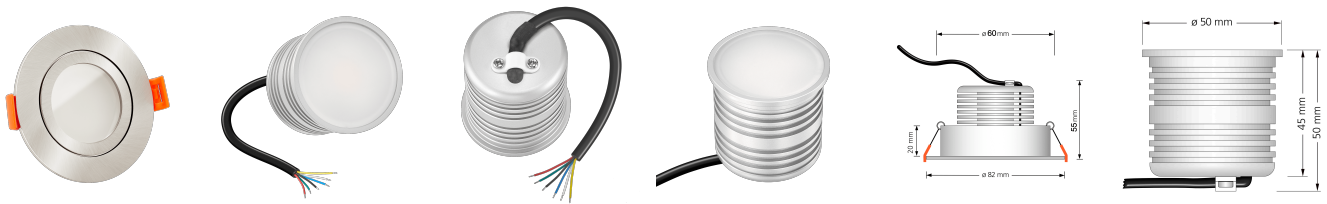

Produktdatenblatt

luxvenum

Produktinformationen

Name	24V Bad Einbaustrahler IP44 | RGB + CCT (2700-5700K) | 9W & Vollspektrum CRI 98 | Eisen | 120° | für KNX / DALI / GIRA / Loxone/ JUNG usw.
Artikelnummer	FRIP-EE-9W24V-RGB
Kategorien	Forma Aqua Eisen-gebürstet, Classic-Line, Bad- & Außeneinbauleuchten

Produktfotos

Hersteller

Name	luxvenum LED GmbH
Weblink	www.luxvenum.com
Adresse	Am Kreisel West 12, 56814 Faid, Deutschland
WEEE-Reg.-Nr.:	DE 12732366

Technische Daten

Gesamtmaße	82x82x55mm
Lochausschnitt Ø	60-68mm
Spannung	DC 24V (Smart Home)
Leistung	9W
Glühbirnenersatz	90W
Dimmbarkeit	Ja
Abstrahlwinkel	120° Milchglas
Lichtleistung	570 Lumen
Lichtfarbtemperatur	RGB + 2700-5700K
Farbwiedergabe	CRI/Ra 98 (Vollspektrum)
Schutzklasse	IP44
Mittlere Lebensdauer	35.000 Std.
Schwenkbar	Nein
Material	Aluminium, Glas
Sockel	ultra flach