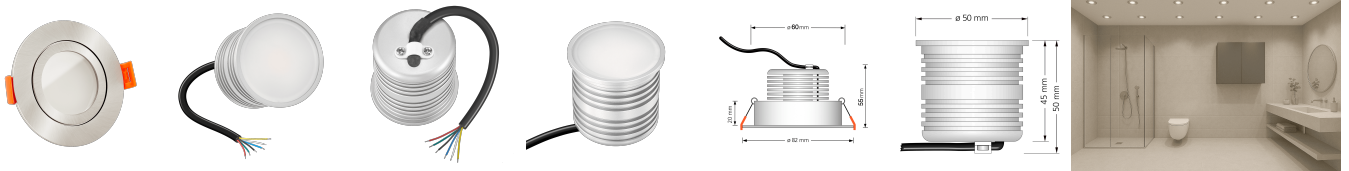

Produktinformationen

Name	24V Bad Einbaustrahler IP44 | RGB + CCT (2700-5700K) | 9W & Vollspektrum CRI 98 | Eisen | 120° | für KNX / DALI / GIRA / Loxone/ JUNG usw.
Artikelnummer	FRIP-EE-9W24V-RGB
Kategorien	Außenbeleuchtung, Innenbeleuchtung, Flache Einbauleuchten, Dimmbare Einbauleuchten, Einbauleuchten, Flache Einbauleuchten, Lichtsteuerung, DALI, KNX, Loxone, Smart Home, Einbauleuchten, Einbauleuchten für Badezimmer, Einbauleuchten

Produktfotos

Hersteller

Name	luxvenum LED GmbH
Weblink	www.luxvenum.com
Adresse	Am Kreisel West 12, 56814 Faid, Deutschland
WEEE-Reg.-Nr.:	DE 12732366

Technische Daten

Gesamtmaße	82x82x55mm
Lochausschnitt Ø	60-68mm
Spannung (V)	DC 24V (Smart Home)
Leistung (W)	9W
Glühbirnenersatz	90W
Dimmbarkeit	Ja
Abstrahlwinkel	120° Milchglas
Lichtleistung	570 Lumen
Lichtfarbtemperatur (K)	RGB + 2700-5700K
Farbwiedergabe (CRI / Ra)	CRI/Ra 98 (Vollspektrum)
Schutzklasse (IP)	IP44
Mittlere Lebensdauer	35.000 Std.
Schwenkbar	Nein